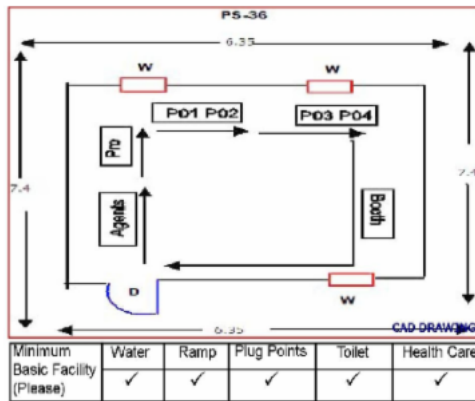

Cad View

Key MAP View