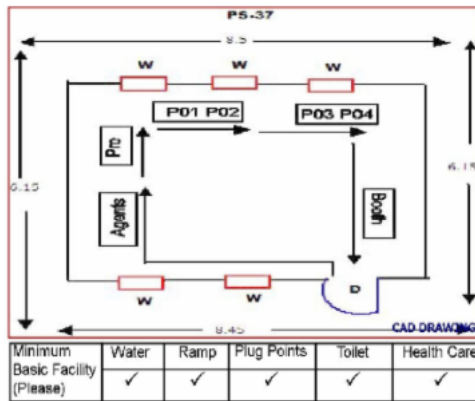

Google Map View

Polling Station Building Front View

Polling Station Front View

Cad View

Key MAP View

1 பெயர் : முருகேசன் தந்தை பெயர் : நாடியான் வீட்டு எண் : 1 வயது : 75 பாலினம் : ஆண் Photo is available	BWQ3164191	2 பெயர் : குமார் தந்தை பெயர் : சங்கரன்பிள்ளை வீட்டு எண் : 1 வயது : 59 பாலினம் : ஆண் Photo is available	WVM1028331	3 பெயர் : காளிதாஸ் தந்தை பெயர் : சங்கரன்பிள்ளை வீட்டு எண் : 1 வயது : 52 பாலினம் : ஆண் Photo is available	WVM1028349
4 பெயர் : சுரேஷ் தந்தை பெயர் : சங்கரன்பிள்ளை வீட்டு எண் : 1 வயது : 50 பாலினம் : ஆண் Photo is available	BWQ3163813	5 பெயர் : வசந்தன் தந்தை பெயர் : முருகேசன் வீட்டு எண் : 1 வயது : 48 பாலினம் : ஆண் Photo is available	WVM0529263	6 பெயர் : பாபிசாலினி கணவர் பெயர் : ரமேஷ் வீட்டு எண் : 1-279A வயது : 38 பாலினம் : பெண் Photo is available	WVM0272534
7 பெயர் : அப்துல்ராசித் அ தந்தை பெயர் : அப்துல் வஹாப் வீட்டு எண் : 1-511 வயது : 21 பாலினம் : ஆண் Photo is available	WVM1905652	8 பெயர் : முத்துராமன் தந்தை பெயர் : நாகப்பன் வீட்டு எண் : 2 வயது : 65 பாலினம் : ஆண் Photo is available	WVM1028356	9 பெயர் : அன்னபூரணி தந்தை பெயர் : முத்துராமன் வீட்டு எண் : 2 வயது : 64 பாலினம் : பெண் Photo is available	WVM1028364
10 பெயர் : சத்தியசீலன் தந்தை பெயர் : பாலசுப்பிரமணியன் வீட்டு எண் : 2-25 வயது : 33 பாலினம் : ஆண் Photo is available	WVM0272476	11 பெயர் : ஷாதிக்காஜகான் கணவர் பெயர் : முகமது ராஜா வீட்டு எண் : 3A வயது : 38 பாலினம் : பெண் Photo is available	WVM0733022	12 பெயர் : தாஹிரா பாணு தந்தை பெயர் : காஜா முகைதீன் வீட்டு எண் : 3A வயது : 28 பாலினம் : பெண் Photo is available	WVM0733089
13 பெயர் : முகம்மதுமுகைதீன் தந்தை பெயர் : காஜாமுகைதீன் வீட்டு எண் : 3-A வயது : 44 பாலினம் : ஆண் Photo is available	WVM0013706	14 பெயர் : முத்துராமன் தந்தை பெயர் : சுப்பையா வீட்டு எண் : 4 வயது : 65 பாலினம் : ஆண் Photo is available	WVM1028372	15 பெயர் : நாகரெத்தினம் கணவர் பெயர் : முத்துராமன் வீட்டு எண் : 4 வயது : 63 பாலினம் : பெண் Photo is available	WVM1028380
16 பெயர் : முத்துமீனா தந்தை பெயர் : முத்துராமன் வீட்டு எண் : 4 வயது : 42 பாலினம் : பெண் Photo is available	WVM1738129	17 பெயர் : சித்ரா கணவர் பெயர் : பாரதிராஜா வீட்டு எண் : 4-1 வயது : 59 பாலினம் : பெண் Photo is available	BWQ3285871	18 பெயர் : துரை தந்தை பெயர் : நடராஜன் வீட்டு எண் : 4A வயது : 58 பாலினம் : ஆண் Photo is available	WVM0612119
19 பெயர் : சாந்தி கணவர் பெயர் : துரை வீட்டு எண் : 4a வயது : 57 பாலினம் : பெண் Photo is available	WVM0612069	20 பெயர் : முத்துராஜா தந்தை பெயர் : துரை வீட்டு எண் : 4ஏ வயது : 24 பாலினம் : ஆண் Photo is available	WVM1659556	21 பெயர் : புவனேஸ்வரி து தந்தை பெயர் : துரை வீட்டு எண் : 4அ வயது : 20 பாலினம் : பெண் Photo is available	WVM1906221
22 பெயர் : மோகன்ராஜ் தந்தை பெயர் : செல்லத்தரசு வீட்டு எண் : 6 வயது : 31 பாலினம் : ஆண் Photo is available	WVM0680926	23 பெயர் : வினோதினி தந்தை பெயர் : செல்லத்தரசு வீட்டு எண் : 6 வயது : 29 பாலினம் : பெண் Photo is available	WVM0680918	24 பெயர் : ஜெயராணி கணவர் பெயர் : செல்லத்தரசு வீட்டு எண் : 6-7 வயது : 55 பாலினம் : பெண் Photo is available	WVM0733006
25 பெயர் : செல்லப்பா தந்தை பெயர் : ராஜகோபால் வீட்டு எண் : 7 வயது : 79 பாலினம் : ஆண் Photo is available	WVM1028398	26 பெயர் : ஜெயா கணவர் பெயர் : செல்லப்பா வீட்டு எண் : 7 வயது : 70 பாலினம் : பெண் Photo is available	WVM1028406	27 பெயர் : வெங்கடேசன் தந்தை பெயர் : செல்லப்பா வீட்டு எண் : 7 வயது : 51 பாலினம் : ஆண் Photo is available	WVM1028422
28 பெயர் : ரமேஷ் தந்தை பெயர் : செல்லப்பா வீட்டு எண் : 7 வயது : 45 பாலினம் : ஆண் Photo is available	BWQ3081015	29 பெயர் : ராஜசேகர் தந்தை பெயர் : சுப்புராஜ் வீட்டு எண் : 7 வயது : 44 பாலினம் : ஆண் Photo is available	WVM0272302	30 பெயர் : ஜஸ்வரயா கணவர் பெயர் : கோகுலராஜ் வீட்டு எண் : 7 வயது : 35 பாலினம் : பெண் Photo is available	WVM0933747