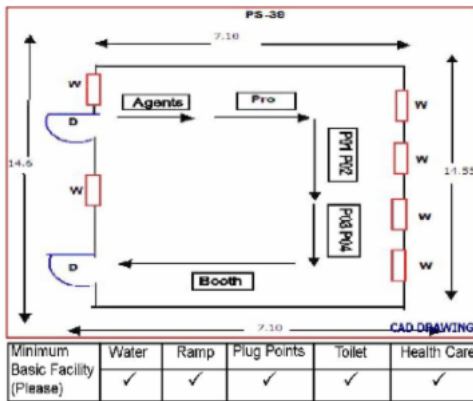

வாக்காளர் பதிவு அலுவலரின்
கையொப்பம்

Nazri Naksha

Google Map View

Polling Station Building Front View

Polling Station Front View

Cad View

Key MAP View

| | | | | | |
|--|----------------------------------|---|----------------------------------|---|----------------------------------|
| 1 பெயர் : ஐமால்முசும்மது தந்தை பெயர்: முகமதுயூசுப் வீட்டு எண் : 2 வயது : 64 பாலினம் : ஆண் | WVM1027879 Photo is available | 2 பெயர் : ரஜிதாபேகம் கணவர் பெயர்: முகமதுஇப்ராகிம் வீட்டு எண் : 2 வயது : 60 பாலினம் : பெண் | WVM1027887 Photo is available | 3 பெயர் : நூர்முசும்மது தந்தை பெயர்: சையதுஅப்தாகீர் வீட்டு எண் : 2 வயது : 54 பாலினம் : ஆண் | BWQ1678663 Photo is available |
| 4 பெயர் : அப்துல்காதர் தந்தை பெயர்: முகமதுயூசுப் வீட்டு எண் : 2 வயது : 54 பாலினம் : ஆண் | WVM0013920 Photo is available | 5 பெயர் : பஷீர்முகம்மது தந்தை பெயர்: சையதுஅப்தாகீர் வீட்டு எண் : 2 வயது : 48 பாலினம் : ஆண் | BWQ2028736 Photo is available | 6 பெயர் : ரகமத்துநிஷா கணவர் பெயர்: முகமதுசித்திக் வீட்டு எண் : 2 வயது : 46 பாலினம் : பெண் | BWQ3226990 Photo is available |
| 7 பெயர் : சேக் தாலுத் தந்தை பெயர்: முஹமத் மைதீன் வீட்டு எண் : 3 வயது : 25 பாலினம் : ஆண் | WVM0848010 Photo is available | 8 பெயர் : சாகுல் ஹமீது தந்தை பெயர்: அகமது வீட்டு எண் : 4 வயது : 45 பாலினம் : ஆண் | WVM0782714 Photo is available | 9 பெயர் : பர்வீன் பானு மு கணவர் பெயர்: பஜீர் முகமது வீட்டு எண் : 4/2 வயது : 35 பாலினம் : பெண் | WVM1873405 Photo is available |
| 10 பெயர் : சையது இப்ராகிம் தந்தை பெயர்: முகமது சித்திக் வீட்டு எண் : 4.2 வயது : 24 பாலினம் : ஆண் | WVM1763168 Photo is available | 11 பெயர் : தாஹிராபானு கணவர் பெயர்: முகமதுரபீக் வீட்டு எண் : 4-19 வயது : 55 பாலினம் : பெண் | BWQ3320975 Photo is available | 12 பெயர் : முகமது அபுபக்கர் தந்தை பெயர்: அகமது வீட்டு எண் : 4-73A வயது : 42 பாலினம் : ஆண் | WVM0765990 Photo is available |
| 13 பெயர் : ரகிமாபீவி கணவர் பெயர்: ஹாஜிமுகம்மது வீட்டு எண் : 6 வயது : 79 பாலினம் : பெண் | WVM1027895 Photo is available | 14 பெயர் : சையது முகமுது தந்தை பெயர்: ஹாஜிமுகமது வீட்டு எண் : 6 வயது : 64 பாலினம் : ஆண் | BWQ1390210 Photo is available | 15 பெயர் : அப்ரூஸ் கணவர் பெயர்: சையதுமுகம்மது வீட்டு எண் : 6 வயது : 53 பாலினம் : பெண் | WVM1027903 Photo is available |
| 16 பெயர் : ரோஜாமாள் கணவர் பெயர்: மன்கூர்முகமது வீட்டு எண் : 6 வயது : 50 பாலினம் : பெண் | WVM1027911 Photo is available | 17 பெயர் : முபாரக் தந்தை பெயர்: ஹாஜிமுகமது வீட்டு எண் : 6 வயது : 47 பாலினம் : ஆண் | BWQ2027951 Photo is available | 18 பெயர் : நாஹீர்மைதீன் தந்தை பெயர்: ஹாஜிமுகமது வீட்டு எண் : 6 வயது : 45 பாலினம் : ஆண் | BWQ2028587 Photo is available |
| 19 பெயர் : அணிஸ்பானு கணவர் பெயர்: நாசூர் மைதீன் வீட்டு எண் : 6-13 வயது : 35 பாலினம் : பெண் | WVM0303669 Photo is available | 20 பெயர் : மன்கூர்முகமது தந்தை பெயர்: ஹாஜிமுகம்மது வீட்டு எண் : 6-73 வயது : 49 பாலினம் : ஆண் | WVM0013573 Photo is available | 21 பெயர் : முகமதுசுல்தான் தந்தை பெயர்: சையது முகமது வீட்டு எண் : 6-73 வயது : 34 பாலினம் : ஆண் | WVM0232025 Photo is available |
| 22 பெயர் : சபிகா கணவர் பெயர்: முகமது சுல்தான் வீட்டு எண் : 6-73 வயது : 28 பாலினம் : பெண் | WVM0944777 Photo is available | 23 பெயர் : முகமது அன்சாரி தந்தை பெயர்: சையது முகமது வீட்டு எண் : 6.73 வயது : 25 பாலினம் : ஆண் | WVM1763143 Photo is available | S 24 பெயர் : நஜிமுனிசா கணவர் பெயர்: முகமதுஅலி வீட்டு எண் : 8 வயது : 66 பாலினம் : பெண் | WVM1027945 Photo is available |
| 25 பெயர் : சின்னத்தாள் கணவர் பெயர்: பழனி வீட்டு எண் : 8 வயது : 50 பாலினம் : பெண் | WVM1027929 Photo is available | S 26 பெயர் : அப்துல்லஹீத் தந்தை பெயர்: நூர்முசும்மது வீட்டு எண் : 9 வயது : 68 பாலினம் : ஆண் | WVM1027937 Photo is available | S 27 பெயர் : ராஜாத்தி கணவர் பெயர்: அப்துல்லஹீத் வீட்டு எண் : 9 வயது : 62 பாலினம் : பெண் | WVM1027952 Photo is available |
| 28 பெயர் : மரியம்பீவி கணவர் பெயர்: சேக்தாலுது வீட்டு எண் : 10 வயது : 80 பாலினம் : பெண் | WVM1027960 Photo is available | 29 பெயர் : அப்ரோஸ்பேகம் கணவர் பெயர்: லியாகத்அலி வீட்டு எண் : 10 வயது : 57 பாலினம் : பெண் | WVM1027978 Photo is available | 30 பெயர் : சையதுஇப்ராகிம் தந்தை பெயர்: சேக்தாலுது வீட்டு எண் : 10 வயது : 51 பாலினம் : ஆண் | WVM1027986 Photo is available |