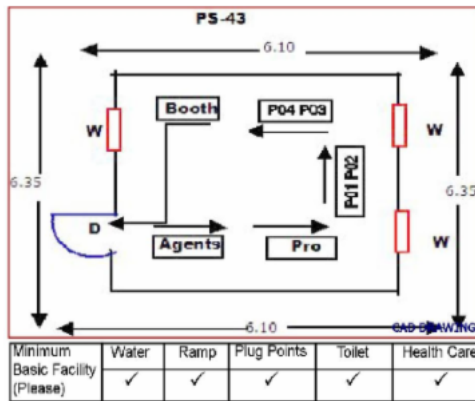

Google Map View

Polling Station Building Front View

Polling Station Front View

Cad View

Key MAP View

1 பெயர் : முருகேசன் தந்தை பெயர்: சிதம்பரம் வீட்டு எண் : 1-25C வயது : 39 பாலினம் : ஆண்	WVM0344226 Photo is available	2 பெயர் : காமராஜ் தந்தை பெயர்: திருப்பதி வீட்டு எண் : 1-130 வயது : 33 பாலினம் : ஆண்	WVM0274456 Photo is available	3 பெயர் : அறிவழகன் தந்தை பெயர்: ராமையா வீட்டு எண் : 2 வயது : 50 பாலினம் : ஆண்	WVM0016741 Photo is available
4 பெயர் : கமலி கணவர் பெயர்: ஜெய்கணேஷ் வீட்டு எண் : 2 வயது : 49 பாலினம் : பெண்	BWQ3162252 Photo is available	5 பெயர் : கோபி தந்தை பெயர்: அறிவழகன் வீட்டு எண் : 2 வயது : 22 பாலினம் : ஆண்	WVM1817733 Photo is available	6 பெயர் : தீனையாளன் தந்தை பெயர்: அறிவழகன் வீட்டு எண் : 2 வயது : 20 பாலினம் : ஆண்	WVM1887652 Photo is available
7 பெயர் : சுபலட்சுமி கணவர் பெயர்: கலியமூர்த்தி வீட்டு எண் : 2-1 வயது : 70 பாலினம் : பெண்	WVM1048792 Photo is available	8 பெயர் : ஜெயராணி தந்தை பெயர்: கலியமூர்த்தி வீட்டு எண் : 2-1 வயது : 46 பாலினம் : பெண்	BWQ1721703 Photo is available	9 பெயர் : மல்லிகா கணவர் பெயர்: அறிவழகன் வீட்டு எண் : 2-25 வயது : 44 பாலினம் : பெண்	WVM0190777 Photo is available
10 பெயர் : முருகேசன் தந்தை பெயர்: தங்கவேல் வீட்டு எண் : 2-475 வயது : 46 பாலினம் : ஆண்	WVM0343970 Photo is available	11 பெயர் : சாந்தி கணவர் பெயர்: முருகேசன் வீட்டு எண் : 2-475 வயது : 42 பாலினம் : பெண்	WVM0343699 Photo is available	12 பெயர் : ஜனனி தந்தை பெயர்: சிவகுமார் வீட்டு எண் : 3 வயது : 22 பாலினம் : ஆண்	WVM1824689 Photo is available
13 பெயர் : சத்யா கணவர் பெயர்: கண்ணதாசன் வீட்டு எண் : 4 வயது : 38 பாலினம் : பெண்	WVM0017194 Photo is available	14 பெயர் : பொட்டு தந்தை பெயர்: வீரப்பன் வீட்டு எண் : 4/52 எண்-1190 வயது : 48 பாலினம் : ஆண்	WVM0134890 Photo is available	15 பெயர் : பரமேஸ்வரி கணவர் பெயர்: பாண்டி வீட்டு எண் : 5 வயது : 41 பாலினம் : பெண்	WVM0138388 Photo is available
16 பெயர் : ரஞ்சிதா தந்தை பெயர்: பிரேம்குமார் வீட்டு எண் : 5 வயது : 35 பாலினம் : பெண்	WVM0138974 Photo is available	17 பெயர் : திருப்பதி தந்தை பெயர்: மாணிக்கம்செட்டியார் வீட்டு எண் : 6 வயது : 64 பாலினம் : ஆண்	WVM1048834 Photo is available	18 பெயர் : பாணுமதி கணவர் பெயர்: ராமையா வீட்டு எண் : 6 வயது : 61 பாலினம் : பெண்	WVM0613687 Photo is available
19 பெயர் : ராஜேஸ்வரி கணவர் பெயர்: திருப்பதி வீட்டு எண் : 6 வயது : 57 பாலினம் : பெண்	WVM1048842 Photo is available	20 பெயர் : நித்யானந்தம் தந்தை பெயர்: ராமையா வீட்டு எண் : 6 வயது : 41 பாலினம் : ஆண்	WVM0613604 Photo is available	21 பெயர் : ஹேமா தந்தை பெயர்: நித்யானந்தம் வீட்டு எண் : 6 வயது : 35 பாலினம் : பெண்	WVM0613752 Photo is available
22 பெயர் : சங்கீதா தந்தை பெயர்: ராஜகோபால் வீட்டு எண் : 6/2 வயது : 42 பாலினம் : பெண்	JMJ2272862 Photo is available	23 பெயர் : சங்கீதா தந்தை பெயர்: மகேஷ்வரன் வீட்டு எண் : 6-25A வயது : 33 பாலினம் : பெண்	WVM0474510 Photo is available	24 பெயர் : விக்னேஷ்வரன் தந்தை பெயர்: மகேஷ்வரன் வீட்டு எண் : 6-25A வயது : 30 பாலினம் : ஆண்	WVM0531533 Photo is available
25 பெயர் : தர்மராஜ் தந்தை பெயர்: காசிநாதன் செட்டியார் வீட்டு எண் : 7 வயது : 74 பாலினம் : ஆண்	WVM0928507 Photo is available	26 பெயர் : செளந்தரவள்ளி கணவர் பெயர்: தர்மராஜ் வீட்டு எண் : 7 வயது : 74 பாலினம் : பெண்	WVM0928515 Photo is available	27 பெயர் : பொன்னின் செல்வம் கோ தந்தை பெயர்: கோவிந்தராஜ் வீட்டு எண் : 7 வயது : 48 பாலினம் : ஆண்	WVM0016691 Photo is available
28 பெயர் : ஐஸ்வர்யா தந்தை பெயர்: முத்துமாணிக்கம் வீட்டு எண் : 7 வயது : 33 பாலினம் : பெண்	WVM0474585 Photo is available	29 பெயர் : கீதா கணவர் பெயர்: கார்த்திகேயன் வீட்டு எண் : 7-1 வயது : 30 பாலினம் : பெண்	WVM1771088 Photo is available	30 பெயர் : காயத்திரி கணவர் பெயர்: அன்பழகன் வீட்டு எண் : 7-3 வயது : 48 பாலினம் : பெண்	BWQ2503845 Photo is available