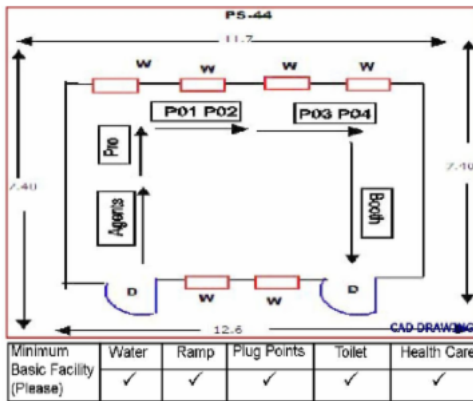

Google Map View

Polling Station Building Front View

Polling Station Front View

Cad View

Key MAP View

1 பெயர் : அப்துல்கரீம் தந்தை பெயர்: அப்துல்ஹமீது வீட்டு எண் : 1-5 வயது : 37 பாலினம் : ஆண் Photo is available	WVM0344440	2 பெயர் : நஸிமாபனு கணவர் பெயர்: அப்துல்ஹரீம் வீட்டு எண் : 1-5 வயது : 33 பாலினம் : பெண் Photo is available	WVM0344457	3 பெயர் : ரோகினி தந்தை பெயர்: பாண்டியன் வீட்டு எண் : 1/23 வயது : 39 பாலினம் : பெண் Photo is available	ZWI0515502
4 பெயர் : கரிஸ் முகமது தந்தை பெயர்: காஜா மைதீன் வீட்டு எண் : 1/27 வயது : 43 பாலினம் : ஆண் Photo is available	WRK2051514	5 பெயர் : ராஜமாணிக்கம் தந்தை பெயர்: புஷ்பராஜ் வீட்டு எண் : 1-39 வயது : 36 பாலினம் : ஆண் Photo is available	WVM0304303	6 பெயர் : சசிக்குமார் தந்தை பெயர்: லெட்சுமணன் வீட்டு எண் : 1-41 வயது : 46 பாலினம் : ஆண் Photo is available	WVM0344671
S 7 பெயர் : ராஜாமுகமது தந்தை பெயர்: பக்கீர் சுல்தான் வீட்டு எண் : 1-60 வயது : 61 பாலினம் : ஆண் Photo is available	WVM0274787	8 பெயர் : ஜீனத்துல்நாரி தந்தை பெயர்: அப்துல்ஜலால் வீட்டு எண் : 1-70 வயது : 33 பாலினம் : பெண் Photo is available	WVM0304287	9 பெயர் : அபிபுனீசா ப கணவர் பெயர்: பக்கீர் முகமது வீட்டு எண் : 1-71 வயது : 45 பாலினம் : பெண் Photo is available	WVM0344465
10 பெயர் : அப்துல்கரீம் தந்தை பெயர்: ஜமால்தீன் வீட்டு எண் : 1-72 வயது : 41 பாலினம் : ஆண் Photo is available	WVM0344549	11 பெயர் : ரோஜாபாத்திமா தந்தை பெயர்: அப்துல்ஹமீது வீட்டு எண் : 1-80 வயது : 35 பாலினம் : பெண் Photo is available	WVM0344481	12 பெயர் : இலக்கியா தந்தை பெயர்: சங்கர் வீட்டு எண் : 1-95 வயது : 33 பாலினம் : பெண் Photo is available	WVM0344507
13 பெயர் : சித்திஜாகிரா கணவர் பெயர்: அப்துல்ஹரீம் வீட்டு எண் : 1-99C வயது : 40 பாலினம் : பெண் Photo is available	WVM0344523	14 பெயர் : சதாம்உசேன் தந்தை பெயர்: பஜ்லூர்ரஹ்மான் வீட்டு எண் : 1-102 வயது : 33 பாலினம் : ஆண் Photo is available	WVM0344473	15 பெயர் : இம்ரான்கான் தந்தை பெயர்: பஜ்லூர் ரஹ்மான் வீட்டு எண் : 1-102 வயது : 29 பாலினம் : ஆண் Photo is available	WVM0531681
16 பெயர் : முகமதுநசீர் தந்தை பெயர்: ஜமால் வீட்டு எண் : 1-108 வயது : 37 பாலினம் : ஆண் Photo is available	WVM0344531	17 பெயர் : மணிகண்டன் தந்தை பெயர்: வாசுதேவன் வீட்டு எண் : 1-114-A வயது : 29 பாலினம் : ஆண் Photo is available	WVM0613893	18 பெயர் : ஷர்மிளா பானு தந்தை பெயர்: முஹமத் அலி வீட்டு எண் : 1/115 வயது : 32 பாலினம் : பெண் Photo is available	NWZ0745208
S 19 பெயர் : ஜகுபர்கனி கணவர் பெயர்: ராஜாமுகமது வீட்டு எண் : 1/128 வயது : 55 பாலினம் : பெண் Photo is available	WVM0139956	S 20 பெயர் : முகமது அப்துல்லா தந்தை பெயர்: ராஜாமுகமது வீட்டு எண் : 1/128 வயது : 33 பாலினம் : ஆண் Photo is available	WVM0274738	21 பெயர் : ரவிச்சந்திரன் தந்தை பெயர்: வைத்தியநாதன் வீட்டு எண் : 1-137 வயது : 59 பாலினம் : ஆண் Photo is available	WVM0344663
22 பெயர் : மெகர்பானு தந்தை பெயர்: அப்துல்வஹாப் வீட்டு எண் : 1-151 வயது : 33 பாலினம் : பெண் Photo is available	WVM0344572	S 23 பெயர் : அப்ரோஸ்பேகம் கணவர் பெயர்: முகமதுசுல்தான் வீட்டு எண் : 1-169 வயது : 47 பாலினம் : பெண் Photo is available	WVM0274746	24 பெயர் : பண்பாலன் தந்தை பெயர்: மணியரசன் வீட்டு எண் : 1-261 வயது : 46 பாலினம் : ஆண் Photo is available	WVM0117622
25 பெயர் : கமலாதேவி கணவர் பெயர்: பண்பாலன் வீட்டு எண் : 1-261 வயது : 44 பாலினம் : பெண் Photo is available	WVM0117580	26 பெயர் : பவித்ரன் தந்தை பெயர்: பண்பாலன் வீட்டு எண் : 1/261 வயது : 19 பாலினம் : ஆண் Photo is available	WVM2017192	27 பெயர் : சந்திரசேகர் க தந்தை பெயர்: கலியபெருமாள் வீட்டு எண் : 1/262/1 வயது : 38 பாலினம் : ஆண் Photo is available	WVM1971068
28 பெயர் : சுகன்யா தந்தை பெயர்: மாரிமுத்து வீட்டு எண் : 1/262/1 வயது : 33 பாலினம் : பெண் Photo is available	RQH0522276	29 பெயர் : ரம்சியாபேஹம் கணவர் பெயர்: நாசுர்கனி வீட்டு எண் : 1/345 வயது : 34 பாலினம் : பெண் Photo is available	WVM1951748	30 பெயர் : உதயகுமார் தந்தை பெயர்: வேலு வீட்டு எண் : 2 வயது : 68 பாலினம் : ஆண் Photo is available	WVM1053792