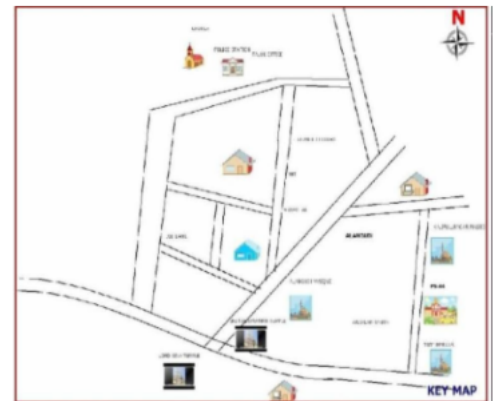

Google Map View

Polling Station Building Front View

Polling Station Front View

Cad View

Key MAP View

1 பெயர் : அப்துல்கரீம் தந்தை பெயர்: அப்துல்ஹமீது வீட்டு எண் : 1-5 வயது : 37 பாலினம் : ஆண் Photo is available	WVM0344440	2 பெயர் : நஸிமாபனு கணவர் பெயர்: அப்துல்ஹரீம் வீட்டு எண் : 1-5 வயது : 33 பாலினம் : பெண் Photo is available	WVM0344457	3 பெயர் : ரோகினி தந்தை பெயர்: பாண்டியன் வீட்டு எண் : 1/23 வயது : 39 பாலினம் : பெண் Photo is available	ZWI0515502
4 பெயர் : கரிஸ் முகமது தந்தை பெயர்: காஜா மைதீன் வீட்டு எண் : 1/27 வயது : 43 பாலினம் : ஆண் Photo is available	WRK2051514	5 பெயர் : ராஜமாணிக்கம் தந்தை பெயர்: புஷ்பராஜ் வீட்டு எண் : 1-39 வயது : 36 பாலினம் : ஆண் Photo is available	WVM0304303	6 பெயர் : சசிக்குமார் தந்தை பெயர்: லெட்சுமணன் வீட்டு எண் : 1-41 வயது : 46 பாலினம் : ஆண் Photo is available	WVM0344671
S 7 பெயர் : ராஜாமுகமது தந்தை பெயர்: பக்கீர் சுல்தான் வீட்டு எண் : 1-60 வயது : 61 பாலினம் : ஆண் Photo is available	WVM0274787	8 பெயர் : ஜீனத்துல்நாரி தந்தை பெயர்: அப்துல்ஜலால் வீட்டு எண் : 1-70 வயது : 33 பாலினம் : பெண் Photo is available	WVM0304287	9 பெயர் : அபிபுனீசா ப கணவர் பெயர்: பக்கீர் முகமது வீட்டு எண் : 1-71 வயது : 45 பாலினம் : பெண் Photo is available	WVM0344465
10 பெயர் : அப்துல்கரீம் தந்தை பெயர்: ஜமால்தீன் வீட்டு எண் : 1-72 வயது : 41 பாலினம் : ஆண் Photo is available	WVM0344549	11 பெயர் : ரோஜாபாத்திமா தந்தை பெயர்: அப்துல்ஹமீது வீட்டு எண் : 1-80 வயது : 35 பாலினம் : பெண் Photo is available	WVM0344481	12 பெயர் : இலக்கியா தந்தை பெயர்: சங்கர் வீட்டு எண் : 1-95 வயது : 33 பாலினம் : பெண் Photo is available	WVM0344507
13 பெயர் : சித்திஜாகிரா கணவர் பெயர்: அப்துல்ஹரீம் வீட்டு எண் : 1-99C வயது : 40 பாலினம் : பெண் Photo is available	WVM0344523	14 பெயர் : சதாம்உசேன் தந்தை பெயர்: பஜ்லூர்ரஹ்மான் வீட்டு எண் : 1-102 வயது : 33 பாலினம் : ஆண் Photo is available	WVM0344473	15 பெயர் : இம்ரான்கான் தந்தை பெயர்: பஜ்லூர் ரஹ்மான் வீட்டு எண் : 1-102 வயது : 29 பாலினம் : ஆண் Photo is available	WVM0531681
16 பெயர் : முகமதுநசீர் தந்தை பெயர்: ஜமால் வீட்டு எண் : 1-108 வயது : 37 பாலினம் : ஆண் Photo is available	WVM0344531	17 பெயர் : மணிகண்டன் தந்தை பெயர்: வாசுதேவன் வீட்டு எண் : 1-114-A வயது : 29 பாலினம் : ஆண் Photo is available	WVM0613893	18 பெயர் : ஷர்மிளா பானு தந்தை பெயர்: முஹமத் அலி வீட்டு எண் : 1/115 வயது : 32 பாலினம் : பெண் Photo is available	NWZ0745208
S 19 பெயர் : ஜகுபர்கனி கணவர் பெயர்: ராஜாமுகமது வீட்டு எண் : 1/128 வயது : 55 பாலினம் : பெண் Photo is available	WVM0139956	S 20 பெயர் : முகமது அப்துல்லா தந்தை பெயர்: ராஜாமுகமது வீட்டு எண் : 1/128 வயது : 33 பாலினம் : ஆண் Photo is available	WVM0274738	21 பெயர் : ரவிச்சந்திரன் தந்தை பெயர்: வைத்தியநாதன் வீட்டு எண் : 1-137 வயது : 59 பாலினம் : ஆண் Photo is available	WVM0344663
22 பெயர் : மெகர்பானு தந்தை பெயர்: அப்துல்வஹாப் வீட்டு எண் : 1-151 வயது : 33 பாலினம் : பெண் Photo is available	WVM0344572	S 23 பெயர் : அப்ரோஸ்பேகம் கணவர் பெயர்: முகமதுசுல்தான் வீட்டு எண் : 1-169 வயது : 47 பாலினம் : பெண் Photo is available	WVM0274746	24 பெயர் : பண்பாலன் தந்தை பெயர்: மணியரசன் வீட்டு எண் : 1-261 வயது : 46 பாலினம் : ஆண் Photo is available	WVM0117622
25 பெயர் : கமலாதேவி கணவர் பெயர்: பண்பாலன் வீட்டு எண் : 1-261 வயது : 44 பாலினம் : பெண் Photo is available	WVM0117580	26 பெயர் : பவித்ரன் தந்தை பெயர்: பண்பாலன் வீட்டு எண் : 1/261 வயது : 19 பாலினம் : ஆண் Photo is available	WVM2017192	27 பெயர் : சந்திரசேகர் க தந்தை பெயர்: கலியபெருமாள் வீட்டு எண் : 1/262/1 வயது : 38 பாலினம் : ஆண் Photo is available	WVM1971068
28 பெயர் : சுகன்யா தந்தை பெயர்: மாரிமுத்து வீட்டு எண் : 1/262/1 வயது : 33 பாலினம் : பெண் Photo is available	RQH0522276	29 பெயர் : ரம்சியாபேஹம் கணவர் பெயர்: நாசுர்கனி வீட்டு எண் : 1/345 வயது : 34 பாலினம் : பெண் Photo is available	WVM1951748	30 பெயர் : உதயகுமார் தந்தை பெயர்: வேலு வீட்டு எண் : 2 வயது : 68 பாலினம் : ஆண் Photo is available	WVM1053792