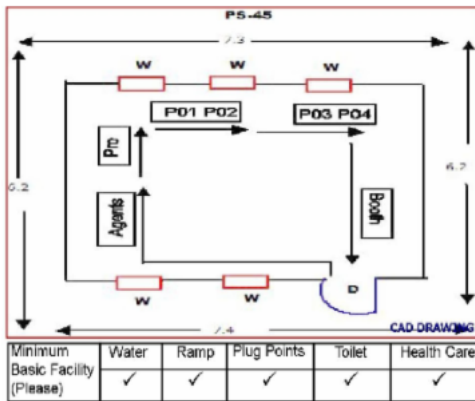

Google Map View

Polling Station Building Front View

Polling Station Front View

Cad View

Key MAP View

1 பெயர் : சுதா தந்தை பெயர்: ரெங்கசாமி வீட்டு எண் : 1-76A வயது : 39 பாலினம் : பெண்	WVM0531764 Photo is available	2 பெயர் : தினகரன் தந்தை பெயர்: தெட்சிணாமூர்த்தி வீட்டு எண் : 2-104D2 வயது : 36 பாலினம் : ஆண்	WVM0344788 Photo is available	3 பெயர் : விக்னெஷ் தந்தை பெயர்: சக்திவேல் வீட்டு எண் : 2/120 வயது : 22 பாலினம் : ஆண்	WVM1822204 Photo is available
4 பெயர் : சாந்தினி கணவர் பெயர்: வசந்தகுமார்ஹ் வீட்டு எண் : 2-121 வயது : 29 பாலினம் : பெண்	WVM0613992 Photo is available	5 பெயர் : அய்யப்பன் தந்தை பெயர்: பன்னீர்செல்வம் வீட்டு எண் : 2-170 வயது : 33 பாலினம் : ஆண்	WVM0233445 Photo is available	6 பெயர் : மகாலெட்சுமி கணவர் பெயர்: திருப்பதி வீட்டு எண் : 3 வயது : 39 பாலினம் : பெண்	WVM0783811 Photo is available
7 பெயர் : நாடியம்மாள் தந்தை பெயர்: செல்லச்சாமி வீட்டு எண் : 3-1 வயது : 31 பாலினம் : பெண்	WVM0614156 Photo is available	8 பெயர் : மணிகண்டன் தந்தை பெயர்: பழனிமாண்டி வீட்டு எண் : 3-7A வயது : 30 பாலினம் : ஆண்	WVM0734301 Photo is available	9 பெயர் : ரேகா தந்தை பெயர்: பழனிமாண்டி வீட்டு எண் : 3-17A வயது : 35 பாலினம் : பெண்	WVM0304592 Photo is available
10 பெயர் : நந்தாகினி தந்தை பெயர்: பழனிமாண்டி வீட்டு எண் : 3-17A வயது : 33 பாலினம் : பெண்	WVM0304576 Photo is available	11 பெயர் : மணிகண்டன் தந்தை பெயர்: ராஜேந்திரன் வீட்டு எண் : 3-116 வயது : 33 பாலினம் : ஆண்	WVM0345082 Photo is available	12 பெயர் : தமிழ்குமார் தந்தை பெயர்: ராமுக்கண்ணு வீட்டு எண் : 3-117 வயது : 34 பாலினம் : ஆண்	WVM0191684 Photo is available
13 பெயர் : சுதா தந்தை பெயர்: ராஜேந்திரன் வீட்டு எண் : 3-125 வயது : 27 பாலினம் : பெண்	WVM1776392 Photo is available	14 பெயர் : மலர் கணவர் பெயர்: மாரிமுத்து வீட்டு எண் : 3-127 வயது : 40 பாலினம் : பெண்	WVM0304410 Photo is available	15 பெயர் : கார்த்திக்குமார் மா தந்தை பெயர்: மாரிமுத்து வீட்டு எண் : 3/127 வயது : 20 பாலினம் : ஆண்	WVM2028793 Photo is available
16 பெயர் : சித்ரா தேவி கணவர் பெயர்: சக்திவேல் வீட்டு எண் : 3-128 வயது : 39 பாலினம் : பெண்	WVM0304378 Photo is available	17 பெயர் : வைதேகி கணவர் பெயர்: முருகன் வீட்டு எண் : 3-131 வயது : 36 பாலினம் : பெண்	WVM0304402 Photo is available	18 பெயர் : கண்ணன் தந்தை பெயர்: ராஜேந்திரன் வீட்டு எண் : 3-132 வயது : 35 பாலினம் : ஆண்	WVM0304428 Photo is available
19 பெயர் : ராதா தந்தை பெயர்: தங்கவேலு வீட்டு எண் : 3-134 வயது : 32 பாலினம் : பெண்	WVM0344721 Photo is available	20 பெயர் : மாரிமுத்து வை தந்தை பெயர்: வைரக்கண்ணு வீட்டு எண் : 3/136 வயது : 23 பாலினம் : ஆண்	WVM1847540 Photo is available	21 பெயர் : துர்கா தேவி கணவர் பெயர்: தினேஷ்குமார் வீட்டு எண் : 3-137 வயது : 35 பாலினம் : பெண்	WVM0818153 Photo is available
22 பெயர் : தினேஷ்குமார் தந்தை பெயர்: சுப்பையா வீட்டு எண் : 3-137 வயது : 35 பாலினம் : ஆண்	WVM0345140 Photo is available	23 பெயர் : சித்ரா தேவி தந்தை பெயர்: சரவணன் வீட்டு எண் : 3-141 வயது : 34 பாலினம் : பெண்	WVM1687912 Photo is available	24 பெயர் : கணேசமூர்த்தி தந்தை பெயர்: சின்னையா வீட்டு எண் : 3-143 வயது : 36 பாலினம் : ஆண்	WVM0191734 Photo is available
25 பெயர் : பாண்டிச்செல்வி கணவர் பெயர்: ரவிச்சந்திரன் வீட்டு எண் : 3-143 வயது : 36 பாலினம் : பெண்	WVM0265975 Photo is available	26 பெயர் : சாந்தி ரா கணவர் பெயர்: தினகரன் தெ வீட்டு எண் : 3/144 வயது : 34 பாலினம் : பெண்	WVM1831478 Photo is available	27 பெயர் : கிருஷ்ணவேணி தந்தை பெயர்: வெங்கடேசன் வீட்டு எண் : 3/146 வயது : 22 பாலினம் : பெண்	WVM1897313 Photo is available
28 பெயர் : ராதிகா தந்தை பெயர்: வெங்கடேசன் வீட்டு எண் : 3/146 வயது : 21 பாலினம் : பெண்	WVM1897347 Photo is available	29 பெயர் : ராஜேஸ்வரி தந்தை பெயர்: ராஜாமாணிக்கம் வீட்டு எண் : 3-147 வயது : 32 பாலினம் : பெண்	WVM0351007 Photo is available	30 பெயர் : ஜானகி கணவர் பெயர்: சுரேஷ் வீட்டு எண் : 3-150 வயது : 39 பாலினம் : பெண்	WVM0304451 Photo is available