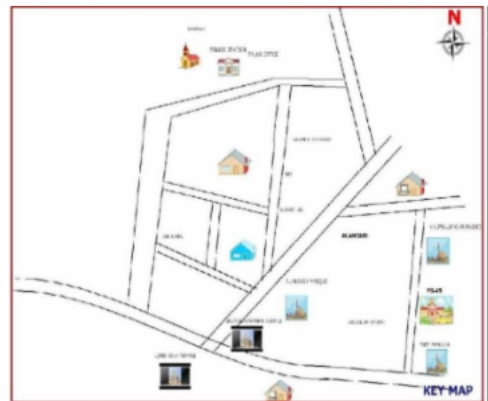

Google Map View

Polling Station Building Front View

Polling Station Front View

Cad View

Key MAP View

1 பெயர் : சுதா தந்தை பெயர்: ரெங்கசாமி வீட்டு எண் : 1-76A வயது : 39 பாலினம் : பெண்	WVM0531764 Photo is available	2 பெயர் : தினகரன் தந்தை பெயர்: தெட்சிணாமூர்த்தி வீட்டு எண் : 2-104D2 வயது : 36 பாலினம் : ஆண்	WVM0344788 Photo is available	3 பெயர் : விக்னெஷ் தந்தை பெயர்: சக்திவேல் வீட்டு எண் : 2/120 வயது : 22 பாலினம் : ஆண்	WVM1822204 Photo is available
4 பெயர் : சாந்தினி கணவர் பெயர்: வசந்தகுமார்ஹ் வீட்டு எண் : 2-121 வயது : 29 பாலினம் : பெண்	WVM0613992 Photo is available	5 பெயர் : அய்யப்பன் தந்தை பெயர்: பன்னீர்செல்வம் வீட்டு எண் : 2-170 வயது : 33 பாலினம் : ஆண்	WVM0233445 Photo is available	6 பெயர் : மகாலெட்சுமி கணவர் பெயர்: திருப்பதி வீட்டு எண் : 3 வயது : 39 பாலினம் : பெண்	WVM0783811 Photo is available
7 பெயர் : நாடியம்மாள் தந்தை பெயர்: செல்லச்சாமி வீட்டு எண் : 3-1 வயது : 31 பாலினம் : பெண்	WVM0614156 Photo is available	8 பெயர் : மணிகண்டன் தந்தை பெயர்: பழனிமாண்டி வீட்டு எண் : 3-7A வயது : 30 பாலினம் : ஆண்	WVM0734301 Photo is available	9 பெயர் : ரேகா தந்தை பெயர்: பழனிமாண்டி வீட்டு எண் : 3-17A வயது : 35 பாலினம் : பெண்	WVM0304592 Photo is available
10 பெயர் : நந்தாகினி தந்தை பெயர்: பழனிமாண்டி வீட்டு எண் : 3-17A வயது : 33 பாலினம் : பெண்	WVM0304576 Photo is available	11 பெயர் : மணிகண்டன் தந்தை பெயர்: ராஜேந்திரன் வீட்டு எண் : 3-116 வயது : 33 பாலினம் : ஆண்	WVM0345082 Photo is available	12 பெயர் : தமிழ்குமார் தந்தை பெயர்: ராமுக்கண்ணு வீட்டு எண் : 3-117 வயது : 34 பாலினம் : ஆண்	WVM0191684 Photo is available
13 பெயர் : சுதா தந்தை பெயர்: ராஜேந்திரன் வீட்டு எண் : 3-125 வயது : 27 பாலினம் : பெண்	WVM1776392 Photo is available	14 பெயர் : மலர் கணவர் பெயர்: மாரிமுத்து வீட்டு எண் : 3-127 வயது : 40 பாலினம் : பெண்	WVM0304410 Photo is available	15 பெயர் : கார்த்திக்குமார் மா தந்தை பெயர்: மாரிமுத்து வீட்டு எண் : 3/127 வயது : 20 பாலினம் : ஆண்	WVM2028793 Photo is available
16 பெயர் : சித்ரா தேவி கணவர் பெயர்: சக்திவேல் வீட்டு எண் : 3-128 வயது : 39 பாலினம் : பெண்	WVM0304378 Photo is available	17 பெயர் : வைதேகி கணவர் பெயர்: முருகன் வீட்டு எண் : 3-131 வயது : 36 பாலினம் : பெண்	WVM0304402 Photo is available	18 பெயர் : கண்ணன் தந்தை பெயர்: ராஜேந்திரன் வீட்டு எண் : 3-132 வயது : 35 பாலினம் : ஆண்	WVM0304428 Photo is available
19 பெயர் : ராதா தந்தை பெயர்: தங்கவேலு வீட்டு எண் : 3-134 வயது : 32 பாலினம் : பெண்	WVM0344721 Photo is available	20 பெயர் : மாரிமுத்து வை தந்தை பெயர்: வைரக்கண்ணு வீட்டு எண் : 3/136 வயது : 23 பாலினம் : ஆண்	WVM1847540 Photo is available	21 பெயர் : துர்கா தேவி கணவர் பெயர்: தினேஷ்குமார் வீட்டு எண் : 3-137 வயது : 35 பாலினம் : பெண்	WVM0818153 Photo is available
22 பெயர் : தினேஷ்குமார் தந்தை பெயர்: சுப்பையா வீட்டு எண் : 3-137 வயது : 35 பாலினம் : ஆண்	WVM0345140 Photo is available	23 பெயர் : சித்ரா தேவி தந்தை பெயர்: சரவணன் வீட்டு எண் : 3-141 வயது : 34 பாலினம் : பெண்	WVM1687912 Photo is available	24 பெயர் : கணேசமூர்த்தி தந்தை பெயர்: சின்னையா வீட்டு எண் : 3-143 வயது : 36 பாலினம் : ஆண்	WVM0191734 Photo is available
25 பெயர் : பாண்டிச்செல்வி கணவர் பெயர்: ரவிச்சந்திரன் வீட்டு எண் : 3-143 வயது : 36 பாலினம் : பெண்	WVM0265975 Photo is available	26 பெயர் : சாந்தி ரா கணவர் பெயர்: தினகரன் தெ வீட்டு எண் : 3/144 வயது : 34 பாலினம் : பெண்	WVM1831478 Photo is available	27 பெயர் : கிருஷ்ணவேணி தந்தை பெயர்: வெங்கடேசன் வீட்டு எண் : 3/146 வயது : 22 பாலினம் : பெண்	WVM1897313 Photo is available
28 பெயர் : ராதிகா தந்தை பெயர்: வெங்கடேசன் வீட்டு எண் : 3/146 வயது : 21 பாலினம் : பெண்	WVM1897347 Photo is available	29 பெயர் : ராஜேஸ்வரி தந்தை பெயர்: ராஜாமாணிக்கம் வீட்டு எண் : 3-147 வயது : 32 பாலினம் : பெண்	WVM0351007 Photo is available	30 பெயர் : ஜானகி கணவர் பெயர்: சுரேஷ் வீட்டு எண் : 3-150 வயது : 39 பாலினம் : பெண்	WVM0304451 Photo is available