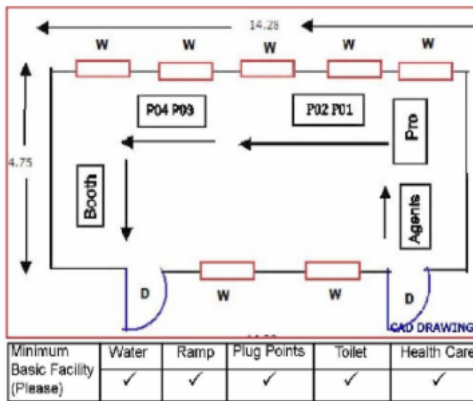

Google Map View

Polling Station Building Front View

Polling Station Front View

Cad View

Key MAP View

1 பெயர் : மெய்யர் தந்தை பெயர்: வீரப்பன் வீட்டு எண் : 1 வயது : 40 பாலினம் : ஆண்	VVM0002105	Photo is available	2 பெயர் : வீரமான் கணவர் பெயர்: மெய்யர் வீட்டு எண் : 1 வயது : 38 பாலினம் : பெண்	VVM0326413	Photo is available	3 பெயர் : ராமு கணவர் பெயர்: பாண்டியன் வீட்டு எண் : 1-4A வயது : 37 பாலினம் : பெண்	VVM0654467	Photo is available
4 பெயர் : மெய்யர் தந்தை பெயர்: கருப்பையா வீட்டு எண் : 1-9-3 வயது : 46 பாலினம் : ஆண்	BWQ1510742	Photo is available	5 பெயர் : அமுதா கணவர் பெயர்: மெய்யர் வீட்டு எண் : 1-9-3 வயது : 42 பாலினம் : பெண்	VVM0001446	Photo is available	6 பெயர் : மூர்த்தி தந்தை பெயர்: சாமிகண்ணு வீட்டு எண் : 1-14 வயது : 42 பாலினம் : ஆண்	VVM0326447	Photo is available
7 பெயர் : ஆனந்தசேகர் தந்தை பெயர்: சாமிக்கண்ணு வீட்டு எண் : 1-44 வயது : 40 பாலினம் : ஆண்	VVM0605220	Photo is available	8 பெயர் : மங்களதேவி கணவர் பெயர்: மூர்த்தி வீட்டு எண் : 1-44 வயது : 32 பாலினம் : பெண்	VVM0605238	Photo is available	9 பெயர் : காமாட்சி கணவர் பெயர்: கருப்பையா வீட்டு எண் : 4 வயது : 72 பாலினம் : பெண்	VVM0965137	Photo is available
10 பெயர் : கருப்பாயி கணவர் பெயர்: கருப்பையா வீட்டு எண் : 4 வயது : 67 பாலினம் : பெண்	VVM0002071	Photo is available	11 பெயர் : மணிகண்டன் தந்தை பெயர்: கருப்பையா வீட்டு எண் : 4 வயது : 35 பாலினம் : ஆண்	VVM0085803	Photo is available	#2 12 பெயர் : நந்தினி கணவர் பெயர்: மணிகண்டன் வீட்டு எண் : 4 வயது : 29 பாலினம் : பெண்	VVM0901132	Photo is available
13 பெயர் : சாமிக்கண்ணு தந்தை பெயர்: நன்னிப்பயல் வீட்டு எண் : 5 வயது : 75 பாலினம் : ஆண்	VVM0965145	Photo is available	14 பெயர் : பிச்சம்மாள் கணவர் பெயர்: சாமிக்கண்ணு வீட்டு எண் : 5 வயது : 72 பாலினம் : பெண்	VVM0965152	Photo is available	15 பெயர் : மெய்யப்பன் தந்தை பெயர்: சாமிக்கண்ணு வீட்டு எண் : 5 வயது : 51 பாலினம் : ஆண்	VVM0965160	Photo is available
16 பெயர் : மணி தந்தை பெயர்: சாமிக்கண்ணு வீட்டு எண் : 5 வயது : 49 பாலினம் : ஆண்	VVM0965178	Photo is available	17 பெயர் : பெரியநாயகி கணவர் பெயர்: சுப்ரமணியன் வீட்டு எண் : 5 வயது : 38 பாலினம் : பெண்	VVM0002683	Photo is available	18 பெயர் : நித்யா தந்தை பெயர்: மெய்யப்பன் வீட்டு எண் : 5/1 வயது : 23 பாலினம் : பெண்	VVM1836832	Photo is available
19 பெயர் : செல்வதுரை தந்தை பெயர்: மெய்யப்பன் வீட்டு எண் : 6 வயது : 57 பாலினம் : ஆண்	VVM1726132	Photo is available	20 பெயர் : அரங்கன் தந்தை பெயர்: மெய்யப்பன் வீட்டு எண் : 6 வயது : 55 பாலினம் : ஆண்	VVM0973107	Photo is available	21 பெயர் : கருப்பாயி கணவர் பெயர்: செல்வத்துரை வீட்டு எண் : 6 வயது : 49 பாலினம் : பெண்	VVM0973115	Photo is available
22 பெயர் : பாண்டியன் தந்தை பெயர்: மெய்யப்பன் வீட்டு எண் : 6 வயது : 45 பாலினம் : ஆண்	BWQ1707447	Photo is available	23 பெயர் : ஜெயலட்சுமி கணவர் பெயர்: அரங்குளவன் வீட்டு எண் : 6 வயது : 41 பாலினம் : பெண்	BWQ2264620	Photo is available	24 பெயர் : முருகேசன் தந்தை பெயர்: மெய்யப்பன் வீட்டு எண் : 6 வயது : 37 பாலினம் : ஆண்	VVM0001412	Photo is available
25 பெயர் : கருப்பன் தந்தை பெயர்: மெய்யப்பன் வீட்டு எண் : 6-6 வயது : 43 பாலினம் : ஆண்	VVM0466433	Photo is available	26 பெயர் : ஆனந்தவள்ளி கணவர் பெயர்: கருப்பன் வீட்டு எண் : 6-6 வயது : 32 பாலினம் : பெண்	VVM0466367	Photo is available	27 பெயர் : விஜயகுமார் தந்தை பெயர்: அரங்குளவன் வீட்டு எண் : 7 வயது : 30 பாலினம் : ஆண்	VVM0777987	Photo is available
28 பெயர் : சூரியா தந்தை பெயர்: அரங்குளவன் வீட்டு எண் : 7 வயது : 28 பாலினம் : ஆண்	VVM0765420	Photo is available	29 பெயர் : மைலி கணவர் பெயர்: சின்னத்தம்பி வீட்டு எண் : 8 வயது : 70 பாலினம் : பெண்	VVM0973123	Photo is available	30 பெயர் : ராஜாமணி கணவர் பெயர்: சிதம்பரம் வீட்டு எண் : 8 வயது : 67 பாலினம் : பெண்	VVM0001990	Photo is available