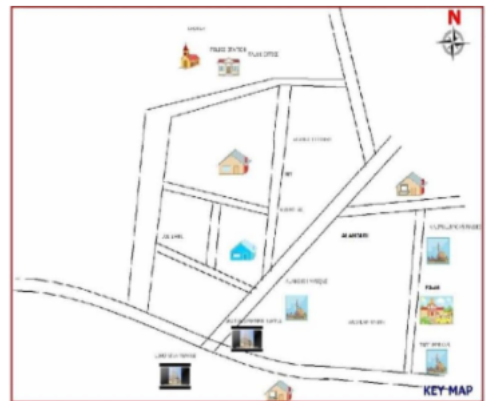

Key MAP View