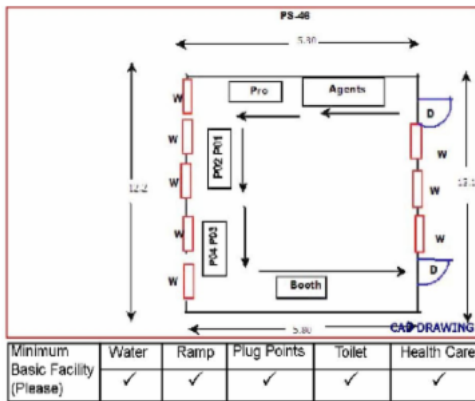

Google Map View

Polling Station Building Front View

Polling Station Front View

Cad View

Key MAP View

1 பெயர் : லெட்சுமி கணவர் பெயர் : சீனிவாசன் வீட்டு எண் : 2-25A வயது : 42 பாலினம் : பெண் Photo is available	BWQ3327970	2 பெயர் : ரேணுகா கணவர் பெயர் : சக்திவேல் வீட்டு எண் : 2-31 வயது : 36 பாலினம் : பெண் Photo is available	WVM0532556	3 பெயர் : சத்யாதேவி கணவர் பெயர் : திருப்பதி வீட்டு எண் : 2-186 வயது : 39 பாலினம் : பெண் Photo is available	BWQ3327988
4 பெயர் : ஜெயா கணவர் பெயர் : ராமமூர்த்தி வீட்டு எண் : 2-189 வயது : 42 பாலினம் : பெண் Photo is available	WVM0191890	5 பெயர் : ரெங்கநாயகி கணவர் பெயர் : ஐய்யப்பன் வீட்டு எண் : 2-194 வயது : 43 பாலினம் : பெண் Photo is available	WVM0784041	6 பெயர் : அமராவதி கணவர் பெயர் : லெட்சுமணன் வீட்டு எண் : 2-194 வயது : 37 பாலினம் : பெண் Photo is available	WVM0304774
7 பெயர் : வள்ளிக்கண்ணு கணவர் பெயர் : சுப்பையா வீட்டு எண் : 2-195 வயது : 38 பாலினம் : பெண் Photo is available	BWQ3327962	8 பெயர் : ஜீவிதா கணவர் பெயர் : சரவணன் வீட்டு எண் : 2-195 வயது : 38 பாலினம் : பெண் Photo is available	WVM1722800	9 பெயர் : கிஷோர் ச தந்தை பெயர் : சுப்பையா வீட்டு எண் : 2/195 வயது : 19 பாலினம் : ஆண் Photo is available	WVM1991405
10 பெயர் : தேவி கணவர் பெயர் : ராமமூர்த்தி வீட்டு எண் : 2-196 வயது : 45 பாலினம் : பெண் Photo is available	BWQ3327921	11 பெயர் : அருண் தந்தை பெயர் : கிருஷ்ணமூர்த்தி வீட்டு எண் : 2-197 வயது : 30 பாலினம் : ஆண் Photo is available	WVM0657601	12 பெயர் : நாகராஜன் தந்தை பெயர் : கணேசன் வீட்டு எண் : 2-199 வயது : 35 பாலினம் : ஆண் Photo is available	WVM0275065
13 பெயர் : சிற்றரசு தந்தை பெயர் : கணேசன் வீட்டு எண் : 2-199 வயது : 28 பாலினம் : ஆண் Photo is available	WVM0818260	14 பெயர் : ரமேஷ் தந்தை பெயர் : சுப்பிரமணியன் வீட்டு எண் : 2-200 வயது : 31 பாலினம் : ஆண் Photo is available	WVM0614388	15 பெயர் : முத்துராமன் தந்தை பெயர் : சுப்பிரமணியன் வீட்டு எண் : 2-200 வயது : 28 பாலினம் : ஆண் Photo is available	WVM0734467
16 பெயர் : அனுபிரேமா தந்தை பெயர் : சுப்பிரமணியன் வீட்டு எண் : 2-200 வயது : 24 பாலினம் : பெண் Photo is available	WVM1742972	17 பெயர் : சமதி கணவர் பெயர் : பாஸ்கரன் வீட்டு எண் : 2-202 வயது : 45 பாலினம் : பெண் Photo is available	WVM0304642	18 பெயர் : ஆனந்தி ஏந் கணவர் பெயர் : மணிகண்டன் வீட்டு எண் : 2/202 வயது : 40 பாலினம் : பெண் Photo is available	WVM1833029
19 பெயர் : தனசேகர் தந்தை பெயர் : இராஜேந்திரன் வீட்டு எண் : 2-204 வயது : 37 பாலினம் : ஆண் Photo is available	WVM0532283	20 பெயர் : கார்த்திகா கணவர் பெயர் : சுரேஷ்குமார் வீட்டு எண் : 2/205 வயது : 38 பாலினம் : பெண் Photo is available	WVM0904656	21 பெயர் : திலகவதி கணவர் பெயர் : சீனிவாசன் வீட்டு எண் : 2-206 வயது : 45 பாலினம் : பெண் Photo is available	WVM0345223
# 22 பெயர் : திவ்யா செ தந்தை பெயர் : செல்வராஜ் வீட்டு எண் : 2-206 வயது : 33 பாலினம் : பெண் Photo is available	WVM0304717	23 பெயர் : அய்யப்பன் தந்தை பெயர் : தங்கவேல் வீட்டு எண் : 2-207 வயது : 49 பாலினம் : ஆண் Photo is available	WVM0192211	24 பெயர் : கீர்த்தனா தந்தை பெயர் : தனுக்கோடி வீட்டு எண் : 2-207 வயது : 28 பாலினம் : பெண் Photo is available	WVM1657428
25 பெயர் : சரண்யா தந்தை பெயர் : தனுக்கோடி வீட்டு எண் : 2-207 வயது : 25 பாலினம் : பெண் Photo is available	WVM1657352	26 பெயர் : மனிஷா தந்தை பெயர் : தனுக்கோடி தனுக்கோடி வீட்டு எண் : 2/207 வயது : 20 பாலினம் : பெண் Photo is available	WVM1943901	27 பெயர் : புவனேஸ்வரி ரெ கணவர் பெயர் : ரெங்கநாதன் வீட்டு எண் : 2/207ஏ வயது : 47 பாலினம் : பெண் Photo is available	WVM1873546
28 பெயர் : காந்தி தந்தை பெயர் : கருப்பையா வீட்டு எண் : 2-209 வயது : 54 பாலினம் : ஆண் Photo is available	WVM0018135	29 பெயர் : மகேஷ்வரி கணவர் பெயர் : காந்தி வீட்டு எண் : 2-209 வயது : 40 பாலினம் : பெண் Photo is available	WVM0018176	30 பெயர் : ஹரிஹரன் கா தந்தை பெயர் : காந்தி வீட்டு எண் : 2/209 வயது : 19 பாலினம் : ஆண் Photo is available	WVM2029007