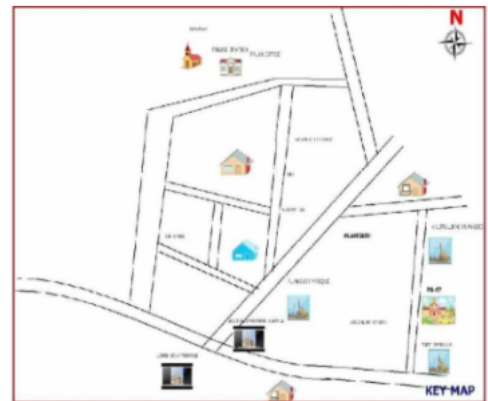

Google Map View

Polling Station Building Front View

Polling Station Front View

Cad View

Key MAP View

1 பெயர் : காமராஜ் தந்தை பெயர்: வேலன் வீட்டு எண் : 1 வயது : 60 பாலினம் : ஆண்	WVM0477604 Photo is available	2 பெயர் : ஜெயமேரி கணவர் பெயர்: காமராஜ் வீட்டு எண் : 1 வயது : 53 பாலினம் : பெண்	WVM0477596 Photo is available	3 பெயர் : அப்துல்லா வஹாப் தந்தை பெயர்: பாபுஜான் வீட்டு எண் : 1 வயது : 41 பாலினம் : ஆண்	WVM0727164 Photo is available
4 பெயர் : நித்தியானந்தன் தந்தை பெயர்: காமராஜ் வீட்டு எண் : 1 வயது : 35 பாலினம் : ஆண்	WVM0348102 Photo is available	5 பெயர் : பூபாலன் தந்தை பெயர்: காமராஜ் வீட்டு எண் : 1 வயது : 34 பாலினம் : ஆண்	WVM0477554 Photo is available	6 பெயர் : வாஜிதா பானு கணவர் பெயர்: முகமது இப்ராம்சா வீட்டு எண் : 1 வயது : 33 பாலினம் : பெண்	WVM0528026 Photo is available
7 பெயர் : மணிகண்டன் தந்தை பெயர்: சஞ்சீவி வீட்டு எண் : 1 வயது : 29 பாலினம் : ஆண்	WVM0727248 Photo is available	8 பெயர் : நௌசாத் தந்தை பெயர்: ஜாபர் அலி வீட்டு எண் : 1 வயது : 28 பாலினம் : ஆண்	WVM0727180 Photo is available	9 பெயர் : அசாருதீனட தந்தை பெயர்: அப்துல்லா வீட்டு எண் : 1 வயது : 28 பாலினம் : ஆண்	WVM0727198 Photo is available
10 பெயர் : அஞ்சு தந்தை பெயர்: கருப்பையா வீட்டு எண் : 1 வயது : 27 பாலினம் : பெண்	WVM0784462 Photo is available	11 பெயர் : முகமது அப்துல்லா தந்தை பெயர்: முகமதுரபீக் வீட்டு எண் : 1 வயது : 27 பாலினம் : ஆண்	WVM0784470 Photo is available	12 பெயர் : முகமது அஜ்மல் தந்தை பெயர்: நிஜாம் வீட்டு எண் : 1 வயது : 27 பாலினம் : ஆண்	WVM0784488 Photo is available
13 பெயர் : நைனா முகமது தந்தை பெயர்: நிஜாம் முகமது வீட்டு எண் : 1 வயது : 27 பாலினம் : ஆண்	WVM0818393 Photo is available	14 பெயர் : முபாரக் தந்தை பெயர்: கமர்தீன் வீட்டு எண் : 1 வயது : 25 பாலினம் : ஆண்	WVM1779214 Photo is available	15 பெயர் : லைலா பானு கணவர் பெயர்: சையது அப்தாஹிர் வீட்டு எண் : 1-3 வயது : 25 பாலினம் : பெண்	WVM0893131 Photo is available
16 பெயர் : கண்ணன் ர் தாயின் பெயர்: மல்லிகர் வீட்டு எண் : 1/3 வயது : 22 பாலினம் : ஆண்	WVM1871649 Photo is available	17 பெயர் : நளினி தந்தை பெயர்: ராமசாமி வீட்டு எண் : 1-4 வயது : 25 பாலினம் : பெண்	WVM0877530 Photo is available	18 பெயர் : பீர்முகமது தந்தை பெயர்: நைனாமுகமது வீட்டு எண் : 1/5 வயது : 36 பாலினம் : ஆண்	WVM1863919 Photo is available
19 பெயர் : ராஷிதா பானு கணவர் பெயர்: பீர் முகமது வீட்டு எண் : 1/5 வயது : 35 பாலினம் : பெண்	WVM1863927 Photo is available	20 பெயர் : முகமதுதாஜீன் தந்தை பெயர்: அப்துல்ஹமீது வீட்டு எண் : 1-5 வயது : 31 பாலினம் : ஆண்	WVM0533042 Photo is available	21 பெயர் : நாடிமுத்து தந்தை பெயர்: ராமசாமி வீட்டு எண் : 1-5 வயது : 26 பாலினம் : ஆண்	WVM0848663 Photo is available
22 பெயர் : வேங்கடரமணன் தந்தை பெயர்: கருப்பையா வீட்டு எண் : 1-5 வயது : 23 பாலினம் : ஆண்	WVM1728286 Photo is available	23 பெயர் : கருப்பையா தந்தை பெயர்: முத்துகுமார் வீட்டு எண் : 1/5 முதல் தெரு, வயது : 63 பாலினம் : ஆண்	RQH0496463 Photo is available	24 பெயர் : விஜயா கணவர் பெயர்: கருப்பையா வீட்டு எண் : 1/5,முதல் தெரு வயது : 55 பாலினம் : பெண்	RQH0496455 Photo is available
25 பெயர் : மும்தாஜுபேகம் கணவர் பெயர்: ஜாபர்சாதிக் வீட்டு எண் : 1-6 வயது : 40 பாலினம் : பெண்	WVM0192286 Photo is available	26 பெயர் : பௌஸியாபர்வீன் தாயின் பெயர்: இப்ராம்ஷா அம்மா வீட்டு எண் : 1/7 வயது : 21 பாலினம் : பெண்	WVM1839406 Photo is available	27 பெயர் : யாஸ்மின்ராஜாத்தி கணவர் பெயர்: இப்ராம்சா வீட்டு எண் : 1-8 வயது : 38 பாலினம் : பெண்	WVM0275842 Photo is available
28 பெயர் : முகமதுயூனுஸ் தந்தை பெயர்: ஜீயாவுதீன் வீட்டு எண் : 1-8 வயது : 32 பாலினம் : ஆண்	WVM0475822 Photo is available	29 பெயர் : சீனிவாசன் தந்தை பெயர்: விஷ்வநாதன் வீட்டு எண் : 1-8 வயது : 28 பாலினம் : ஆண்	WVM0734657 Photo is available	30 பெயர் : அமீர்தீன் தந்தை பெயர்: அப்துல் வஹாப் வீட்டு எண் : 1-10 வயது : 41 பாலினம் : ஆண்	WVM0018408 Photo is available