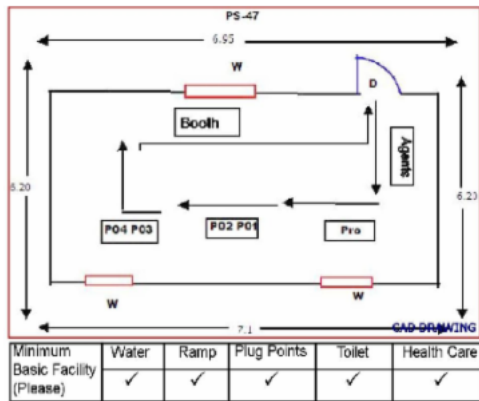

Google Map View

Polling Station Building Front View

Polling Station Front View

Cad View

Key MAP View

1 பெயர் : காமராஜ் தந்தை பெயர்: வேலன் வீட்டு எண் : 1 வயது : 60 பாலினம் : ஆண்	WVM0477604 Photo is available	2 பெயர் : ஜெயமேரி கணவர் பெயர்: காமராஜ் வீட்டு எண் : 1 வயது : 53 பாலினம் : பெண்	WVM0477596 Photo is available	3 பெயர் : அப்துல்லா வஹாப் தந்தை பெயர்: பாபுஜான் வீட்டு எண் : 1 வயது : 41 பாலினம் : ஆண்	WVM0727164 Photo is available
4 பெயர் : நித்தியானந்தன் தந்தை பெயர்: காமராஜ் வீட்டு எண் : 1 வயது : 35 பாலினம் : ஆண்	WVM0348102 Photo is available	5 பெயர் : பூபாலன் தந்தை பெயர்: காமராஜ் வீட்டு எண் : 1 வயது : 34 பாலினம் : ஆண்	WVM0477554 Photo is available	6 பெயர் : வாஜிதா பானு கணவர் பெயர்: முகமது இப்ராம்சா வீட்டு எண் : 1 வயது : 33 பாலினம் : பெண்	WVM0528026 Photo is available
7 பெயர் : மணிகண்டன் தந்தை பெயர்: சஞ்சீவி வீட்டு எண் : 1 வயது : 29 பாலினம் : ஆண்	WVM0727248 Photo is available	8 பெயர் : நௌசாத் தந்தை பெயர்: ஜாபர் அலி வீட்டு எண் : 1 வயது : 28 பாலினம் : ஆண்	WVM0727180 Photo is available	9 பெயர் : அசாருதீனட தந்தை பெயர்: அப்துல்லா வீட்டு எண் : 1 வயது : 28 பாலினம் : ஆண்	WVM0727198 Photo is available
10 பெயர் : அஞ்சு தந்தை பெயர்: கருப்பையா வீட்டு எண் : 1 வயது : 27 பாலினம் : பெண்	WVM0784462 Photo is available	11 பெயர் : முகமது அப்துல்லா தந்தை பெயர்: முகமதுரபீக் வீட்டு எண் : 1 வயது : 27 பாலினம் : ஆண்	WVM0784470 Photo is available	12 பெயர் : முகமது அஜ்மல் தந்தை பெயர்: நிஜாம் வீட்டு எண் : 1 வயது : 27 பாலினம் : ஆண்	WVM0784488 Photo is available
13 பெயர் : நைனா முகமது தந்தை பெயர்: நிஜாம் முகமது வீட்டு எண் : 1 வயது : 27 பாலினம் : ஆண்	WVM0818393 Photo is available	14 பெயர் : முபாரக் தந்தை பெயர்: கமர்தீன் வீட்டு எண் : 1 வயது : 25 பாலினம் : ஆண்	WVM1779214 Photo is available	15 பெயர் : லைலா பானு கணவர் பெயர்: சையது அப்தாஹிர் வீட்டு எண் : 1-3 வயது : 25 பாலினம் : பெண்	WVM0893131 Photo is available
16 பெயர் : கண்ணன் ர் தாயின் பெயர்: மல்லிகர் வீட்டு எண் : 1/3 வயது : 22 பாலினம் : ஆண்	WVM1871649 Photo is available	17 பெயர் : நளினி தந்தை பெயர்: ராமசாமி வீட்டு எண் : 1-4 வயது : 25 பாலினம் : பெண்	WVM0877530 Photo is available	18 பெயர் : பீர்முகமது தந்தை பெயர்: நைனாமுகமது வீட்டு எண் : 1/5 வயது : 36 பாலினம் : ஆண்	WVM1863919 Photo is available
19 பெயர் : ராஷிதா பானு கணவர் பெயர்: பீர் முகமது வீட்டு எண் : 1/5 வயது : 35 பாலினம் : பெண்	WVM1863927 Photo is available	20 பெயர் : முகமதுதாஜீன் தந்தை பெயர்: அப்துல்ஹமீது வீட்டு எண் : 1-5 வயது : 31 பாலினம் : ஆண்	WVM0533042 Photo is available	21 பெயர் : நாடிமுத்து தந்தை பெயர்: ராமசாமி வீட்டு எண் : 1-5 வயது : 26 பாலினம் : ஆண்	WVM0848663 Photo is available
22 பெயர் : வேங்கடரமணன் தந்தை பெயர்: கருப்பையா வீட்டு எண் : 1-5 வயது : 23 பாலினம் : ஆண்	WVM1728286 Photo is available	23 பெயர் : கருப்பையா தந்தை பெயர்: முத்துகுமார் வீட்டு எண் : 1/5 முதல் தெரு, வயது : 63 பாலினம் : ஆண்	RQH0496463 Photo is available	24 பெயர் : விஜயா கணவர் பெயர்: கருப்பையா வீட்டு எண் : 1/5,முதல் தெரு வயது : 55 பாலினம் : பெண்	RQH0496455 Photo is available
25 பெயர் : மும்தாஜுபேகம் கணவர் பெயர்: ஜாபர்சாதிக் வீட்டு எண் : 1-6 வயது : 40 பாலினம் : பெண்	WVM0192286 Photo is available	26 பெயர் : பௌஸியாபர்வீன் தாயின் பெயர்: இப்ராம்ஷா அம்மா வீட்டு எண் : 1/7 வயது : 21 பாலினம் : பெண்	WVM1839406 Photo is available	27 பெயர் : யாஸ்மின்ராஜாத்தி கணவர் பெயர்: இப்ராம்சா வீட்டு எண் : 1-8 வயது : 38 பாலினம் : பெண்	WVM0275842 Photo is available
28 பெயர் : முகமதுயூனுஸ் தந்தை பெயர்: ஜீயாவுதீன் வீட்டு எண் : 1-8 வயது : 32 பாலினம் : ஆண்	WVM0475822 Photo is available	29 பெயர் : சீனிவாசன் தந்தை பெயர்: விஷ்வநாதன் வீட்டு எண் : 1-8 வயது : 28 பாலினம் : ஆண்	WVM0734657 Photo is available	30 பெயர் : அமீர்தீன் தந்தை பெயர்: அப்துல் வஹாப் வீட்டு எண் : 1-10 வயது : 41 பாலினம் : ஆண்	WVM0018408 Photo is available