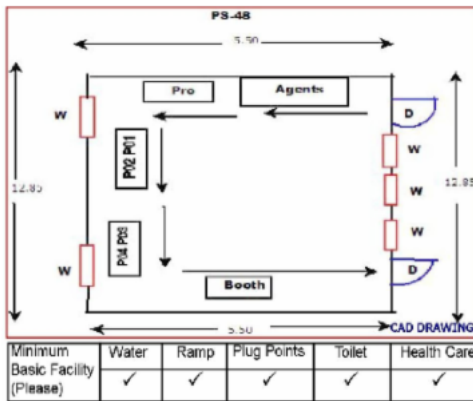

Google Map View

Polling Station Building Front View

Polling Station Front View

Cad View

Key MAP View

1 பெயர் : ரேணுகாதேவி ச. தந்தை பெயர் : சுப்பிரமணியன் வீட்டு எண் : 00 வயது : 20 பாலினம் : பெண்	WVM1937507 Photo is available	2 பெயர் : ஷாஜகான் தந்தை பெயர் : முகமது மைதீன் வீட்டு எண் : 1 வயது : 71 பாலினம் : ஆண்	WVM0684936 Photo is available	# 3 பெயர் : ராஜேந்திரன் ஆவடைகுட்டி தந்தை பெயர் : ஆவடைக்குட்டி வீட்டு எண் : 1 வயது : 63 பாலினம் : ஆண்	WVM0684654 Photo is available
4 பெயர் : செந்தில்குமார் தந்தை பெயர் : அங்கப்பன் வீட்டு எண் : 1 வயது : 48 பாலினம் : ஆண்	WVM0657965 Photo is available	5 பெயர் : ஜாகீர் உசேன் தந்தை பெயர் : முகமது யூசுப் வீட்டு எண் : 1 வயது : 47 பாலினம் : ஆண்	BWQ1440742 Photo is available	6 பெயர் : தேவிகா கணவர் பெயர் : செந்தில்குமார் வீட்டு எண் : 1 வயது : 46 பாலினம் : பெண்	WVM0657957 Photo is available
# 7 பெயர் : மாரிமுத்து தந்தை பெயர் : ராஜேந்திரன் வீட்டு எண் : 1 வயது : 34 பாலினம் : ஆண்	WVM0684910 Photo is available	8 பெயர் : பெனாசிர் பேகம் கணவர் பெயர் : முகமது இப்ராஹிம் வீட்டு எண் : 1 வயது : 33 பாலினம் : பெண்	WVM0657916 Photo is available	9 பெயர் : வஜயராகவன் தந்தை பெயர் : செளந்தரராஜன் வீட்டு எண் : 1 வயது : 30 பாலினம் : ஆண்	WVM0684886 Photo is available
10 பெயர் : ஹாஜிரா பேகம் கணவர் பெயர் : அப்பால் வீட்டு எண் : 1 வயது : 30 பாலினம் : பெண்	WVM0784611 Photo is available	11 பெயர் : சதாம் உசேன் தந்தை பெயர் : நத்தர் பாட்சா வீட்டு எண் : 1 வயது : 29 பாலினம் : ஆண்	WVM0784595 Photo is available	12 பெயர் : அருண் குமார் தந்தை பெயர் : ராஜீ வீட்டு எண் : 1 வயது : 28 பாலினம் : ஆண்	WVM0684878 Photo is available
13 பெயர் : ஆதித்யா தந்தை பெயர் : சுந்தர் வீட்டு எண் : 1.12அ வயது : 24 பாலினம் : ஆண்	WVM1763226 Photo is available	14 பெயர் : நடீஷா பேகம் கணவர் பெயர் : அப்துல் காதர் வீட்டு எண் : 1/27 வயது : 50 பாலினம் : பெண்	WVM1839919 Photo is available	15 பெயர் : தேவிகாராணி கணவர் பெயர் : ஜெயராமன் வீட்டு எண் : 1-37 வயது : 48 பாலினம் : பெண்	WVM0192781 Photo is available
16 பெயர் : விஸ்வானா பேகம் கணவர் பெயர் : நத்தர் முகம்மது வீட்டு எண் : 1-43 வயது : 30 பாலினம் : பெண்	WVM0734905 Photo is available	17 பெயர் : ரசூல் முகம்மது தந்தை பெயர் : காலாமைதீன் வீட்டு எண் : 1-50 வயது : 54 பாலினம் : ஆண்	WVM0658013 Photo is available	S 18 பெயர் : ரோஜாமான் தந்தை பெயர் : பக்கிரிசல்தான் வீட்டு எண் : 1-60 வயது : 37 பாலினம் : பெண்	WVM0139964 Photo is available
19 பெயர் : ஹக்கீம் தந்தை பெயர் : அப்துல்சமது வீட்டு எண் : 1-50 வயது : 35 பாலினம் : ஆண்	WVM0140012 Photo is available	20 பெயர் : அப்துல்சமது தந்தை பெயர் : முகமதுமைதீன் வீட்டு எண் : 1-50-274 வயது : 60 பாலினம் : ஆண்	WVM0140004 Photo is available	21 பெயர் : சுவையமான் கணவர் பெயர் : அப்துல்சமது வீட்டு எண் : 1-50-274 வயது : 58 பாலினம் : பெண்	BWQ3327459 Photo is available
22 பெயர் : சேக்தாவுதுலுலியல்லா தந்தை பெயர் : அப்துல்சமது வீட்டு எண் : 1-50-274 வயது : 37 பாலினம் : ஆண்	BWQ3327467 Photo is available	S2 23 பெயர் : ஜெசிந்தா தந்தை பெயர் : தியாகராஜன் வீட்டு எண் : 1-62A2 வயது : 40 பாலினம் : பெண்	WVM0734913 Photo is available	24 பெயர் : சிவசங்கர் தந்தை பெயர் : ராஜகோபால் வீட்டு எண் : 1-63A வயது : 44 பாலினம் : ஆண்	WVM0018846 Photo is available
25 பெயர் : ஆனந்தி கணவர் பெயர் : சங்கர் வீட்டு எண் : 1-63A வயது : 33 பாலினம் : பெண்	WVM0476440 Photo is available	26 பெயர் : கவிதாசன் தந்தை பெயர் : முத்தையா வீட்டு எண் : 1-63b2 வயது : 39 பாலினம் : ஆண்	WVM0305037 Photo is available	# 27 பெயர் : ஹசினாபேகம் கணவர் பெயர் : சாகுபர்அலி வீட்டு எண் : 1/173 வயது : 44 பாலினம் : பெண்	BWQ3327400 Photo is available
28 பெயர் : பபிதாபானு கணவர் பெயர் : அக்பர்பாட்சா வீட்டு எண் : 1-75 வயது : 38 பாலினம் : பெண்	WVM0476317 Photo is available	29 பெயர் : கண்மணி தந்தை பெயர் : சேகர் வீட்டு எண் : 1-75 டி வயது : 26 பாலினம் : பெண்	WVM0889105 Photo is available	30 பெயர் : பல்கிஸ் பானு தந்தை பெயர் : ஜெய்லானி வீட்டு எண் : 1/80 வயது : 20 பாலினம் : பெண்	WVM1888338 Photo is available