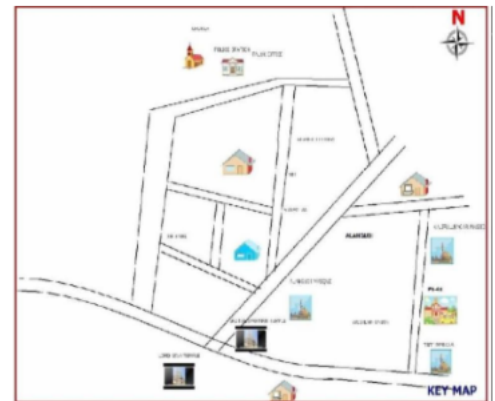

Google Map View

Polling Station Building Front View

Polling Station Front View

Cad View

Key MAP View

1 பெயர் : ரேணுகாதேவி ச. தந்தை பெயர் : சுப்பிரமணியன் வீட்டு எண் : 00 வயது : 20 பாலினம் : பெண்	WVM1937507 Photo is available	2 பெயர் : ஷாஜகான் தந்தை பெயர் : முகமது மைதீன் வீட்டு எண் : 1 வயது : 71 பாலினம் : ஆண்	WVM0684936 Photo is available	# 3 பெயர் : ராஜேந்திரன் ஆவடைகுட்டி தந்தை பெயர் : ஆவடைக்குட்டி வீட்டு எண் : 1 வயது : 63 பாலினம் : ஆண்	WVM0684654 Photo is available
4 பெயர் : செந்தில்குமார் தந்தை பெயர் : அங்கப்பன் வீட்டு எண் : 1 வயது : 48 பாலினம் : ஆண்	WVM0657965 Photo is available	5 பெயர் : ஜாகீர் உசேன் தந்தை பெயர் : முகமது யூசுப் வீட்டு எண் : 1 வயது : 47 பாலினம் : ஆண்	BWQ1440742 Photo is available	6 பெயர் : தேவிகா கணவர் பெயர் : செந்தில்குமார் வீட்டு எண் : 1 வயது : 46 பாலினம் : பெண்	WVM0657957 Photo is available
# 7 பெயர் : மாரிமுத்து தந்தை பெயர் : ராஜேந்திரன் வீட்டு எண் : 1 வயது : 34 பாலினம் : ஆண்	WVM0684910 Photo is available	8 பெயர் : பெனாசிர் பேகம் கணவர் பெயர் : முகமது இப்ராஹிம் வீட்டு எண் : 1 வயது : 33 பாலினம் : பெண்	WVM0657916 Photo is available	9 பெயர் : வஜயராகவன் தந்தை பெயர் : செளந்தரராஜன் வீட்டு எண் : 1 வயது : 30 பாலினம் : ஆண்	WVM0684886 Photo is available
10 பெயர் : ஹாஜிரா பேகம் கணவர் பெயர் : அப்பால் வீட்டு எண் : 1 வயது : 30 பாலினம் : பெண்	WVM0784611 Photo is available	11 பெயர் : சதாம் உசேன் தந்தை பெயர் : நத்தர் பாட்சா வீட்டு எண் : 1 வயது : 29 பாலினம் : ஆண்	WVM0784595 Photo is available	12 பெயர் : அருண் குமார் தந்தை பெயர் : ராஜீ வீட்டு எண் : 1 வயது : 28 பாலினம் : ஆண்	WVM0684878 Photo is available
13 பெயர் : ஆதித்யா தந்தை பெயர் : சுந்தர் வீட்டு எண் : 1.12அ வயது : 24 பாலினம் : ஆண்	WVM1763226 Photo is available	14 பெயர் : நடீஷா பேகம் கணவர் பெயர் : அப்துல் காதர் வீட்டு எண் : 1/27 வயது : 50 பாலினம் : பெண்	WVM1839919 Photo is available	15 பெயர் : தேவிகாராணி கணவர் பெயர் : ஜெயராமன் வீட்டு எண் : 1-37 வயது : 48 பாலினம் : பெண்	WVM0192781 Photo is available
16 பெயர் : விஸ்வானா பேகம் கணவர் பெயர் : நத்தர் முகம்மது வீட்டு எண் : 1-43 வயது : 30 பாலினம் : பெண்	WVM0734905 Photo is available	17 பெயர் : ரசூல் முகம்மது தந்தை பெயர் : காலாமைதீன் வீட்டு எண் : 1-50 வயது : 54 பாலினம் : ஆண்	WVM0658013 Photo is available	S 18 பெயர் : ரோஜாமான் தந்தை பெயர் : பக்கிரிசல்தான் வீட்டு எண் : 1-60 வயது : 37 பாலினம் : பெண்	WVM0139964 Photo is available
19 பெயர் : ஹக்கீம் தந்தை பெயர் : அப்துல்சமது வீட்டு எண் : 1-50 வயது : 35 பாலினம் : ஆண்	WVM0140012 Photo is available	20 பெயர் : அப்துல்சமது தந்தை பெயர் : முகமதுமைதீன் வீட்டு எண் : 1-50-274 வயது : 60 பாலினம் : ஆண்	WVM0140004 Photo is available	21 பெயர் : சுவையமான் கணவர் பெயர் : அப்துல்சமது வீட்டு எண் : 1-50-274 வயது : 58 பாலினம் : பெண்	BWQ3327459 Photo is available
22 பெயர் : சேக்தாவுதுலுலியல்லா தந்தை பெயர் : அப்துல்சமது வீட்டு எண் : 1-50-274 வயது : 37 பாலினம் : ஆண்	BWQ3327467 Photo is available	S2 23 பெயர் : ஜெசிந்தா தந்தை பெயர் : தியாகராஜன் வீட்டு எண் : 1-62A2 வயது : 40 பாலினம் : பெண்	WVM0734913 Photo is available	24 பெயர் : சிவசங்கர் தந்தை பெயர் : ராஜகோபால் வீட்டு எண் : 1-63A வயது : 44 பாலினம் : ஆண்	WVM0018846 Photo is available
25 பெயர் : ஆனந்தி கணவர் பெயர் : சங்கர் வீட்டு எண் : 1-63A வயது : 33 பாலினம் : பெண்	WVM0476440 Photo is available	26 பெயர் : கவிதாசன் தந்தை பெயர் : முத்தையா வீட்டு எண் : 1-63b2 வயது : 39 பாலினம் : ஆண்	WVM0305037 Photo is available	# 27 பெயர் : ஹசினாபேகம் கணவர் பெயர் : சாகுபர்அலி வீட்டு எண் : 1/173 வயது : 44 பாலினம் : பெண்	BWQ3327400 Photo is available
28 பெயர் : பபிதாபானு கணவர் பெயர் : அக்பர்பாட்சா வீட்டு எண் : 1-75 வயது : 38 பாலினம் : பெண்	WVM0476317 Photo is available	29 பெயர் : கண்மணி தந்தை பெயர் : சேகர் வீட்டு எண் : 1-75 டி வயது : 26 பாலினம் : பெண்	WVM0889105 Photo is available	30 பெயர் : பல்கிஸ் பானு தந்தை பெயர் : ஜெய்லானி வீட்டு எண் : 1/80 வயது : 20 பாலினம் : பெண்	WVM1888338 Photo is available