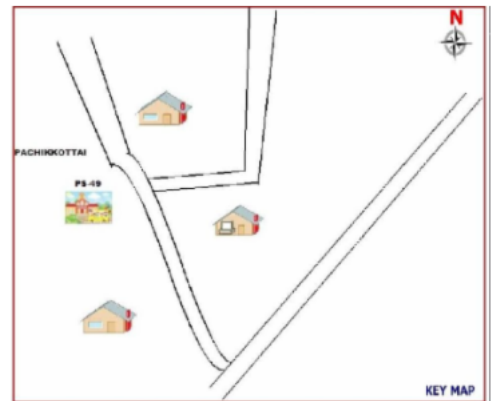

வாக்காளர் பதிவு அலுவலரின்
கையொப்பம்

Nazri Naksha

Google Map View

Polling Station Building Front View

Polling Station Front View

Cad View

Key MAP View

| | | | | | |
|---|------------|--|------------|---|------------|
| 1 பெயர் : பழனியம்மாள் கணவர் பெயர் : கண்ணன் வீட்டு எண் : 1 வயது : 43 பாலினம் : பெண் Photo is available | WVM0658138 | 2 பெயர் : ராதிகா கணவர் பெயர் : சின்னையா வீட்டு எண் : 1 வயது : 36 பாலினம் : பெண் Photo is available | WVM0766386 | 3 பெயர் : சதீஸ் குமார் தந்தை பெயர் : முருகேசன் வீட்டு எண் : 1 வயது : 31 பாலினம் : ஆண் Photo is available | WVM0727271 |
| 4 பெயர் : சிவக்குமார் தந்தை பெயர் : கோவிந்தன் வீட்டு எண் : 1 வயது : 29 பாலினம் : ஆண் Photo is available | WVM0727685 | 5 பெயர் : கார்த்திக் தந்தை பெயர் : பாலகிருஷ்ணன் வீட்டு எண் : 1-3 வயது : 41 பாலினம் : ஆண் Photo is available | BWQ3322468 | 6 பெயர் : சந்தியா தந்தை பெயர் : கணேசன் வீட்டு எண் : 1/32 வயது : 27 பாலினம் : பெண் Photo is available | RQH1344381 |
| 7 பெயர் : சிவரஞ்சனி கணவர் பெயர் : சரவணக்குமார் வீட்டு எண் : 1/42 வயது : 32 பாலினம் : பெண் Photo is available | WVM0932889 | 8 பெயர் : ராஜேஸ்வரி கணவர் பெயர் : பிரபாகரன் வீட்டு எண் : 1-43 வயது : 34 பாலினம் : பெண் Photo is available | WVM0871095 | 9 பெயர் : செல்வராஜ் தந்தை பெயர் : பாலசுப்பிரமணியன் வீட்டு எண் : 1/7,1/8 வயது : 37 பாலினம் : ஆண் Photo is available | BWQ3322567 |
| 10 பெயர் : பாலமுருகன் தந்தை பெயர் : மாணிக்கம் வீட்டு எண் : 1-77 வயது : 25 பாலினம் : ஆண் Photo is available | WVM0915140 | 11 பெயர் : சத்தியராஜ் தந்தை பெயர் : ரெங்கராஜ் வீட்டு எண் : 1-81 வயது : 32 பாலினம் : ஆண் Photo is available | WVM0533737 | 12 பெயர் : பாலசுப்பிரமணியன் தந்தை பெயர் : முத்தையா வீட்டு எண் : 1-81A வயது : 52 பாலினம் : ஆண் Photo is available | WVM0533745 |
| 13 பெயர் : சுசிலா தந்தை பெயர் : சுப்பிரமணியன் வீட்டு எண் : 1/94 வயது : 31 பாலினம் : பெண் Photo is available | RQH0970376 | 14 பெயர் : நாகராஜ் தந்தை பெயர் : கணேசன் வீட்டு எண் : 1/97 வயது : 25 பாலினம் : ஆண் Photo is available | WVM1705425 | 15 பெயர் : மகேந்திரன் தந்தை பெயர் : கோபால் வீட்டு எண் : 1/98ஏ வயது : 20 பாலினம் : ஆண் Photo is available | WVM1925379 |
| 16 பெயர் : மஞ்சளா தந்தை பெயர் : நடேசன் வீட்டு எண் : 1/100 வயது : 50 பாலினம் : பெண் Photo is available | WVM1835081 | 17 பெயர் : அரங்குவன் தந்தை பெயர் : கணேசன் வீட்டு எண் : 1/108 வயது : 29 பாலினம் : ஆண் Photo is available | WVM1996289 | 18 பெயர் : ஓவியம் தந்தை பெயர் : தெட்சினாமூர்த்தி வீட்டு எண் : 1-109 வயது : 51 பாலினம் : பெண் Photo is available | BWQ3322575 |
| 19 பெயர் : ஆனந்தராஜ் தந்தை பெயர் : செல்லையா வீட்டு எண் : 1/109 வயது : 26 பாலினம் : ஆண் Photo is available | WVM0833574 | 20 பெயர் : ரஸியா தந்தை பெயர் : தக்ஷினாமூர்த்தி வீட்டு எண் : 1/109 வயது : 21 பாலினம் : பெண் Photo is available | WVM1996917 | 21 பெயர் : ரம்பா தந்தை பெயர் : தெட்சினாமூர்த்தி வீட்டு எண் : 1/109 வயது : 21 பாலினம் : பெண் Photo is available | WVM1998673 |
| 22 பெயர் : பெரியநாயகி கணவர் பெயர் : செந்தில்குமார் வீட்டு எண் : 1-109E வயது : 37 பாலினம் : பெண் Photo is available | WVM0584409 | 23 பெயர் : காளியம்மாள் கணவர் பெயர் : சிவசாமி வீட்டு எண் : 1/110 வயது : 40 பாலினம் : பெண் Photo is available | BWQ3246139 | 24 பெயர் : மகேஸ்வரன் தந்தை பெயர் : மெய்யப்பன் வீட்டு எண் : 1-111 வயது : 32 பாலினம் : ஆண் Photo is available | WVM0533851 |
| 25 பெயர் : மகேந்திரன் தந்தை பெயர் : மெய்யப்பன் வீட்டு எண் : 1-111-1 வயது : 38 பாலினம் : ஆண் Photo is available | WVM0533869 | 26 பெயர் : பாண்டிச்செல்வி கணவர் பெயர் : மகேந்திரன் வீட்டு எண் : 1-111-1 வயது : 33 பாலினம் : பெண் Photo is available | WVM0760389 | 27 பெயர் : வாலி கருப்பையா தந்தை பெயர் : கருப்பையா வீட்டு எண் : 1/111/3 வயது : 49 பாலினம் : ஆண் Photo is available | BWQ1745660 |
| 28 பெயர் : ராஜலெட்சுமி தந்தை பெயர் : பிச்சைகுட்டி வீட்டு எண் : 1/115 வயது : 27 பாலினம் : பெண் Photo is available | RQH2052157 | 29 பெயர் : சரினாதேவி தந்தை பெயர் : சிதம்பரம் வீட்டு எண் : 1-115 வயது : 25 பாலினம் : பெண் Photo is available | WVM0851949 | 30 பெயர் : ஜெயராஜா தந்தை பெயர் : சிதம்பரம் வீட்டு எண் : 1-115 வயது : 23 பாலினம் : ஆண் Photo is available | WVM1727122 |