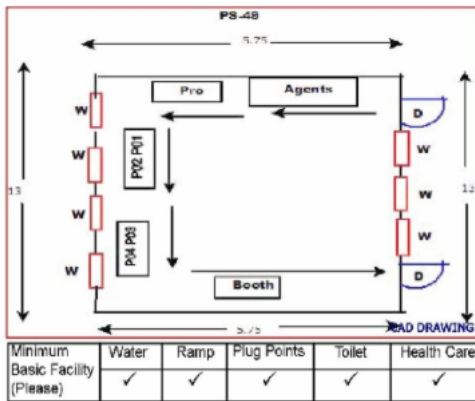

வாக்காளர் பதிவு அலுவலரின்
கையொப்பம்

Nazri Naksha

Google Map View

Polling Station Building Front View

Polling Station Front View

Cad View

Key MAP View

| | | | | | |
|---|------------|--|------------|---|------------|
| 1 பெயர் : பழனியம்மாள் கணவர் பெயர் : கண்ணன் வீட்டு எண் : 1 வயது : 43 பாலினம் : பெண் Photo is available | WVM0658138 | 2 பெயர் : ராதிகா கணவர் பெயர் : சின்னையா வீட்டு எண் : 1 வயது : 36 பாலினம் : பெண் Photo is available | WVM0766386 | 3 பெயர் : சதீஸ் குமார் தந்தை பெயர் : முருகேசன் வீட்டு எண் : 1 வயது : 31 பாலினம் : ஆண் Photo is available | WVM0727271 |
| 4 பெயர் : சிவக்குமார் தந்தை பெயர் : கோவிந்தன் வீட்டு எண் : 1 வயது : 29 பாலினம் : ஆண் Photo is available | WVM0727685 | 5 பெயர் : கார்த்திக் தந்தை பெயர் : பாலகிருஷ்ணன் வீட்டு எண் : 1-3 வயது : 41 பாலினம் : ஆண் Photo is available | BWQ3322468 | 6 பெயர் : சந்தியா தந்தை பெயர் : கணேசன் வீட்டு எண் : 1/32 வயது : 27 பாலினம் : பெண் Photo is available | RQH1344381 |
| 7 பெயர் : சிவரஞ்சனி கணவர் பெயர் : சரவணக்குமார் வீட்டு எண் : 1/42 வயது : 32 பாலினம் : பெண் Photo is available | WVM0932889 | 8 பெயர் : ராஜேஸ்வரி கணவர் பெயர் : பிரபாகரன் வீட்டு எண் : 1-43 வயது : 34 பாலினம் : பெண் Photo is available | WVM0871095 | 9 பெயர் : செல்வராஜ் தந்தை பெயர் : பாலசுப்பிரமணியன் வீட்டு எண் : 1/7,1/8 வயது : 37 பாலினம் : ஆண் Photo is available | BWQ3322567 |
| 10 பெயர் : பாலமுருகன் தந்தை பெயர் : மாணிக்கம் வீட்டு எண் : 1-77 வயது : 25 பாலினம் : ஆண் Photo is available | WVM0915140 | 11 பெயர் : சத்தியராஜ் தந்தை பெயர் : ரெங்கராஜ் வீட்டு எண் : 1-81 வயது : 32 பாலினம் : ஆண் Photo is available | WVM0533737 | 12 பெயர் : பாலசுப்பிரமணியன் தந்தை பெயர் : முத்தையா வீட்டு எண் : 1-81A வயது : 52 பாலினம் : ஆண் Photo is available | WVM0533745 |
| 13 பெயர் : சுசிலா தந்தை பெயர் : சுப்பிரமணியன் வீட்டு எண் : 1/94 வயது : 31 பாலினம் : பெண் Photo is available | RQH0970376 | 14 பெயர் : நாகராஜ் தந்தை பெயர் : கணேசன் வீட்டு எண் : 1/97 வயது : 25 பாலினம் : ஆண் Photo is available | WVM1705425 | 15 பெயர் : மகேந்திரன் தந்தை பெயர் : கோபால் வீட்டு எண் : 1/98ஏ வயது : 20 பாலினம் : ஆண் Photo is available | WVM1925379 |
| 16 பெயர் : மஞ்சளா தந்தை பெயர் : நடேசன் வீட்டு எண் : 1/100 வயது : 50 பாலினம் : பெண் Photo is available | WVM1835081 | 17 பெயர் : அரங்குவன் தந்தை பெயர் : கணேசன் வீட்டு எண் : 1/108 வயது : 29 பாலினம் : ஆண் Photo is available | WVM1996289 | 18 பெயர் : ஓவியம் தந்தை பெயர் : தெட்சினாமூர்த்தி வீட்டு எண் : 1-109 வயது : 51 பாலினம் : பெண் Photo is available | BWQ3322575 |
| 19 பெயர் : ஆனந்தராஜ் தந்தை பெயர் : செல்லையா வீட்டு எண் : 1/109 வயது : 26 பாலினம் : ஆண் Photo is available | WVM0833574 | 20 பெயர் : ரஸியா தந்தை பெயர் : தக்ஷினாமூர்த்தி வீட்டு எண் : 1/109 வயது : 21 பாலினம் : பெண் Photo is available | WVM1996917 | 21 பெயர் : ரம்பா தந்தை பெயர் : தெட்சினாமூர்த்தி வீட்டு எண் : 1/109 வயது : 21 பாலினம் : பெண் Photo is available | WVM1998673 |
| 22 பெயர் : பெரியநாயகி கணவர் பெயர் : செந்தில்குமார் வீட்டு எண் : 1-109E வயது : 37 பாலினம் : பெண் Photo is available | WVM0584409 | 23 பெயர் : காளியம்மாள் கணவர் பெயர் : சிவசாமி வீட்டு எண் : 1/110 வயது : 40 பாலினம் : பெண் Photo is available | BWQ3246139 | 24 பெயர் : மகேஸ்வரன் தந்தை பெயர் : மெய்யப்பன் வீட்டு எண் : 1-111 வயது : 32 பாலினம் : ஆண் Photo is available | WVM0533851 |
| 25 பெயர் : மகேந்திரன் தந்தை பெயர் : மெய்யப்பன் வீட்டு எண் : 1-111-1 வயது : 38 பாலினம் : ஆண் Photo is available | WVM0533869 | 26 பெயர் : பாண்டிச்செல்வி கணவர் பெயர் : மகேந்திரன் வீட்டு எண் : 1-111-1 வயது : 33 பாலினம் : பெண் Photo is available | WVM0760389 | 27 பெயர் : வாலி கருப்பையா தந்தை பெயர் : கருப்பையா வீட்டு எண் : 1/111/3 வயது : 49 பாலினம் : ஆண் Photo is available | BWQ1745660 |
| 28 பெயர் : ராஜலெட்சுமி தந்தை பெயர் : பிச்சைகுட்டி வீட்டு எண் : 1/115 வயது : 27 பாலினம் : பெண் Photo is available | RQH2052157 | 29 பெயர் : சரினாதேவி தந்தை பெயர் : சிதம்பரம் வீட்டு எண் : 1-115 வயது : 25 பாலினம் : பெண் Photo is available | WVM0851949 | 30 பெயர் : ஜெயராஜா தந்தை பெயர் : சிதம்பரம் வீட்டு எண் : 1-115 வயது : 23 பாலினம் : ஆண் Photo is available | WVM1727122 |