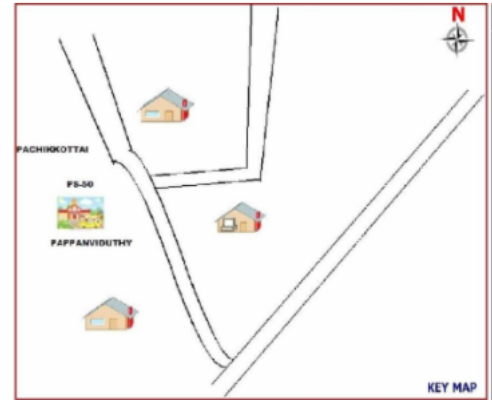

Cad View

Key MAP View