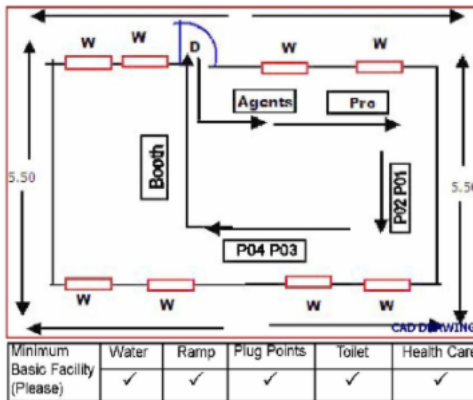

Cad View

Key MAP View