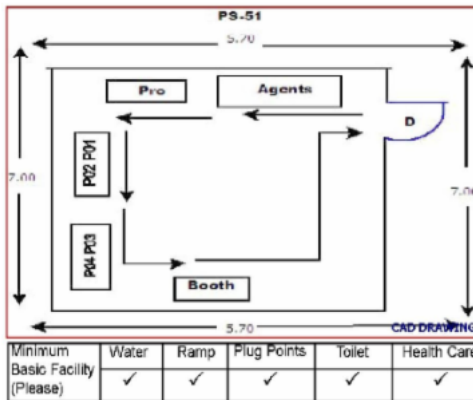

Google Map View

Polling Station Building Front View

Polling Station Front View

Cad View

Key MAP View

சட்டமன்றத் தொகுதியின் எண் மற்றும் பெயர் : 182-ஆலங்குடி பிரிவு எண் மற்றும் பெயர் 1-கீழ்ப்பட்டி ராசியமங்கலம் (வ.கி), கீழ்ப்பட்டி ராசியமங்கலம்(ஊ), வார்டு-1 கீழ்ப்பட்டி ராசியமங்கலம் வடக்கு