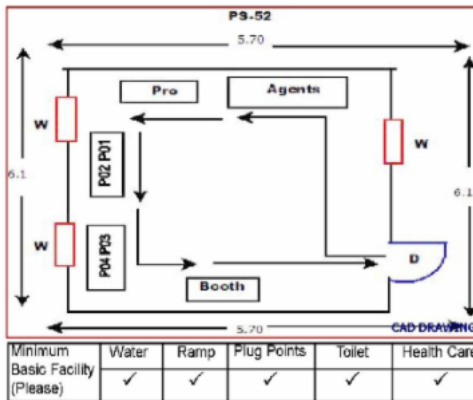

Google Map View

Polling Station Building Front View

Polling Station Front View

Cad View

Key MAP View

1	WVM1190271	பெயர் : செளந்தரியம்மாள் பவுல்ராஜ் கணவர் பெயர்: பவுல்ராஜ் வீட்டு எண் : 1 வயது : 52 பாலினம் : பெண்	Photo is available	2	WVM0658260	பெயர் : ஜோசப் தந்தை பெயர்: மைக்கேல்சாமி வீட்டு எண் : 1 வயது : 41 பாலினம் : ஆண்	Photo is available	3	WVM0658294	பெயர் : ராஜாத்தி கணவர் பெயர்: பிரதீப் வீட்டு எண் : 1 வயது : 33 பாலினம் : பெண்	Photo is available
4	WVM1968759	பெயர் : மைக்கேல்சாமி தந்தை பெயர்: சவரிமுத்து வீட்டு எண் : 1/76 வயது : 67 பாலினம் : ஆண்	Photo is available	# 5	WVM0347682	பெயர் : விவேக் ஜேஸுதாசன் ஏ தந்தை பெயர்: அருள் வீட்டு எண் : 1-77-5 வயது : 33 பாலினம் : ஆண்	Photo is available	6	WVM0194118	பெயர் : பீட்டர் தந்தை பெயர்: லூர்துசாமி வீட்டு எண் : 1-77-6 வயது : 35 பாலினம் : ஆண்	Photo is available
7	WVM0347781	பெயர் : ஆரோக்கியஞானசெல்வி கணவர் பெயர்: அந்தேணிசாமி வீட்டு எண் : 1-77F வயது : 42 பாலினம் : பெண்	Photo is available	8	WVM0193672	பெயர் : சிலுவைமேரி கணவர் பெயர்: அருள்சாமி வீட்டு எண் : 1-81b வயது : 79 பாலினம் : பெண்	Photo is available	9	WVM0193656	பெயர் : நிஷா கணவர் பெயர்: லூர்துசேவியர் வீட்டு எண் : 1-83b வயது : 44 பாலினம் : பெண்	Photo is available
10	WVM1190289	பெயர் : ஜார்ஜ்பெர்ணாண்டஸ் தந்தை பெயர்: அருளாந்து வீட்டு எண் : 1-149 வயது : 57 பாலினம் : ஆண்	Photo is available	11	WVM0020370	பெயர் : நான்சி ரீனா மேரி கணவர் பெயர்: சார்லஸ் குழந்தை பர்னாந்து வீட்டு எண் : 2 வயது : 42 பாலினம் : பெண்	Photo is available	12	WVM1986736	பெயர் : லேபெரினா மேரி கணவர் பெயர்: சூசை செல்வராஜ் வீட்டு எண் : 3/96 ஏ வயது : 37 பாலினம் : பெண்	Photo is available
13	WVM1772565	பெயர் : ஷாலினி தாயின் பெயர்: தங்கம் வீட்டு எண் : 3/234 வயது : 27 பாலினம் : பெண்	Photo is available	14	WVM0908822	பெயர் : அகிலா தந்தை பெயர்: ஐயப்பன் வீட்டு எண் : 3/263 வயது : 25 பாலினம் : பெண்	Photo is available	15	WVM1808492	பெயர் : கௌசல்யா தந்தை பெயர்: ராஜேந்திரன் வீட்டு எண் : 3/278 வயது : 26 பாலினம் : பெண்	Photo is available
16	WVM1808484	பெயர் : கலைமணி தந்தை பெயர்: ராஜேந்திரன் வீட்டு எண் : 3/278 வயது : 24 பாலினம் : பெண்	Photo is available	17	WVM0909127	பெயர் : விக்னேஷ் தந்தை பெயர்: குழந்தைவேலு வீட்டு எண் : 3/281 வயது : 26 பாலினம் : ஆண்	Photo is available	18	WVM0833657	பெயர் : செல்வமணி தந்தை பெயர்: வேலு வீட்டு எண் : 3-297 வயது : 29 பாலினம் : ஆண்	Photo is available
19	WVM1772383	பெயர் : மனோஜ் குமார் தந்தை பெயர்: அன்பரசன் வீட்டு எண் : 3/304 வயது : 24 பாலினம் : ஆண்	Photo is available	20	WVM1990233	பெயர் : மதன்குமார் தந்தை பெயர்: அன்பரசன் வீட்டு எண் : 3-304 வயது : 21 பாலினம் : ஆண்	Photo is available	21	WVM1910702	பெயர் : வித்யா க தந்தை பெயர்: கணேசன் வீட்டு எண் : 3/309 வயது : 25 பாலினம் : பெண்	Photo is available
22	WVM1727619	பெயர் : ஆரோக்கியலிசி தந்தை பெயர்: ஆரோக்கியசாமி வீட்டு எண் : 3-311 வயது : 27 பாலினம் : பெண்	Photo is available	23	WVM0348565	பெயர் : ஷாலினி கணவர் பெயர்: முத்துக்குமார் வீட்டு எண் : 3-319 வயது : 39 பாலினம் : பெண்	Photo is available	24	WVM0914739	பெயர் : சுகா கணவர் பெயர்: சத்யராஜ் வீட்டு எண் : 3/321 வயது : 34 பாலினம் : பெண்	Photo is available
25	WVM0909192	பெயர் : ருபியா மேரி தந்தை பெயர்: ஆரோக்கியசாமி வீட்டு எண் : 3/334 வயது : 25 பாலினம் : பெண்	Photo is available	26	WVM0867283	பெயர் : ஆரோக்கிய ஸ்டெல்லா கணவர் பெயர்: அந்தோணிசாமி வீட்டு எண் : 3-357 வயது : 30 பாலினம் : பெண்	Photo is available	27	WVM1991868	பெயர் : வீர ஹரிகர சுதன் தந்தை பெயர்: தர்மராஜ் வீட்டு எண் : 3/821 வயது : 21 பாலினம் : ஆண்	Photo is available
28	WVM0914283	பெயர் : நீலா கணவர் பெயர்: விஜயராஜ் வீட்டு எண் : 4 வயது : 47 பாலினம் : பெண்	Photo is available	29	WVM0916916	பெயர் : திருநாவுக்கரசு இதரர் பெயர்: சந்திரகலா வீட்டு எண் : 4 வயது : 41 பாலினம் : ஆண்	Photo is available	30	WVM0914697	பெயர் : சந்திரவேலா கணவர் பெயர்: திருநாவுக்கரசு வீட்டு எண் : 4 வயது : 31 பாலினம் : பெண்	Photo is available