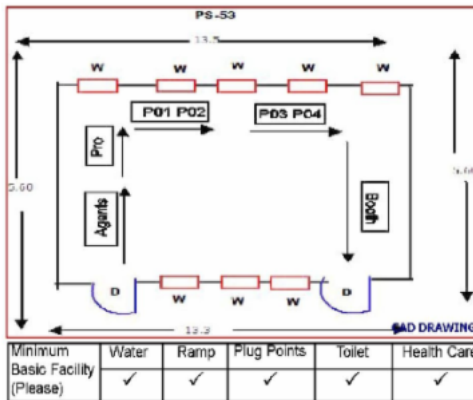

Google Map View

Polling Station Building Front View

Polling Station Front View

Cad View

Key MAP View

1 பெயர் : பழனிராஜன் தந்தை பெயர்: கோவிந்தசாமி வீட்டு எண் : 1-77 வயது : 29 பாலினம் : ஆண்	WVM0735522 Photo is available	2 பெயர் : சேசுதாஸ் தந்தை பெயர்: சாமிநாதன் வீட்டு எண் : 2-33C வயது : 65 பாலினம் : ஆண்	WVM0314948 Photo is available	3 பெயர் : ரெஜினாமேரி கணவர் பெயர்: சேசுதாஸ் வீட்டு எண் : 2-33c வயது : 53 பாலினம் : பெண்	WVM0314922 Photo is available
4 பெயர் : பிரதாப் தந்தை பெயர்: மணி வீட்டு எண் : 2/588 வயது : 24 பாலினம் : ஆண்	WVM1707686 Photo is available	5 பெயர் : சகானா தந்தை பெயர்: மணி வீட்டு எண் : 2/588 வயது : 22 பாலினம் : பெண்	WVM1847995 Photo is available	6 பெயர் : பாலாமணி கணவர் பெயர்: மணி வீட்டு எண் : 2/588 ஏ வயது : 46 பாலினம் : பெண்	BWQ1762236 Photo is available
7 பெயர் : கலா கணவர் பெயர்: முருகேசன் வீட்டு எண் : 2-598 வயது : 46 பாலினம் : பெண்	WVM0020511 Photo is available	8 பெயர் : விமலா காயத்ரி தந்தை பெயர்: முருகேசன் வீட்டு எண் : 2/598 வயது : 22 பாலினம் : பெண்	WVM2011450 Photo is available	9 பெயர் : குணவதி கணவர் பெயர்: ராமநாதன் வீட்டு எண் : 3 வயது : 33 பாலினம் : பெண்	WVM0784850 Photo is available
10 பெயர் : சந்தோஷ்பாபு தந்தை பெயர்: ராமநாதன் வீட்டு எண் : 3 வயது : 29 பாலினம் : ஆண்	WVM0784868 Photo is available	11 பெயர் : சரண்ராஜ் தந்தை பெயர்: கனகராஜன் வீட்டு எண் : 3 வயது : 29 பாலினம் : ஆண்	WVM0658336 Photo is available	12 பெயர் : கார்த்திகேயன் தந்தை பெயர்: பூமிநாதன் வீட்டு எண் : 3 வயது : 28 பாலினம் : ஆண்	WVM0784827 Photo is available
13 பெயர் : செல்லம்மாள் தந்தை பெயர்: மாணிக்கம் வீட்டு எண் : 3-6D7 வயது : 42 பாலினம் : பெண்	WVM0477661 Photo is available	14 பெயர் : மாரிமுத்து தந்தை பெயர்: மாணிக்கம் வீட்டு எண் : 3/6e7 வயது : 37 பாலினம் : ஆண்	WVM0833707 Photo is available	15 பெயர் : முருகன் தந்தை பெயர்: நல்லப்பன் வீட்டு எண் : 3/6e7 வயது : 26 பாலினம் : ஆண்	WVM0833715 Photo is available
16 பெயர் : அசோக் தந்தை பெயர்: சுப்பையா வீட்டு எண் : 3-7 சி வயது : 26 பாலினம் : ஆண்	WVM0867309 Photo is available	17 பெயர் : நடராஜன் தந்தை பெயர்: சின்னக்கண்ணு வீட்டு எண் : 3-15A வயது : 36 பாலினம் : ஆண்	WVM0314989 Photo is available	18 பெயர் : பாலகிருஷ்ணன் தந்தை பெயர்: சுப்பிரமணியன் வீட்டு எண் : 3-21 வயது : 27 பாலினம் : ஆண்	WVM0818880 Photo is available
19 பெயர் : செந்தில்குமார் தாயின் பெயர்: செல்லம்மாள் வீட்டு எண் : 3-31 வயது : 44 பாலினம் : ஆண்	WVM0235135 Photo is available	20 பெயர் : சத்தியா கணவர் பெயர்: செந்தில்குமார் வீட்டு எண் : 3-31 வயது : 40 பாலினம் : பெண்	WVM0235085 Photo is available	21 பெயர் : ஜோதி கணவர் பெயர்: கணேசன் வீட்டு எண் : 3/40 வயது : 60 பாலினம் : பெண்	SWZ2201879 Photo is available
22 பெயர் : சந்திரசேகரன் தந்தை பெயர்: அர்ச்சுணன் வீட்டு எண் : 3-42C வயது : 36 பாலினம் : ஆண்	WVM0348748 Photo is available	23 பெயர் : பிரபாகரன் தந்தை பெயர்: துரைராசு வீட்டு எண் : 3-44b2 வயது : 34 பாலினம் : ஆண்	WVM0235184 Photo is available	24 பெயர் : தமிழ்மணி கணவர் பெயர்: மாரிமுத்து வீட்டு எண் : 3-61 வயது : 42 பாலினம் : பெண்	WVM0535419 Photo is available
25 பெயர் : மாரிமுத்து தந்தை பெயர்: பெரியசாமி வீட்டு எண் : 3-61 வயது : 40 பாலினம் : ஆண்	WVM0020396 Photo is available	26 பெயர் : சூதா கணவர் பெயர்: சிவக்குமார் வீட்டு எண் : 3-66 வயது : 38 பாலினம் : பெண்	WVM0348763 Photo is available	27 பெயர் : கலையாசி தந்தை பெயர்: ஜெயபிரகாஷ் வீட்டு எண் : 3-122C வயது : 37 பாலினம் : பெண்	WVM0315010 Photo is available
28 பெயர் : ஆரோக்கிய ஸ்டெல்லா கணவர் பெயர்: சேசு ராஜ் வீட்டு எண் : 3/122எ வயது : 32 பாலினம் : பெண்	WVM1800804 Photo is available	29 பெயர் : ஆளுப்பிரியா கணவர் பெயர்: ஆரோக்கியசகாயம் வீட்டு எண் : 3-126c வயது : 34 பாலினம் : பெண்	WVM0616151 Photo is available	30 பெயர் : மாயழகு தந்தை பெயர்: சன்னாசி வீட்டு எண் : 3-365 வயது : 43 பாலினம் : ஆண்	WVM0020701 Photo is available