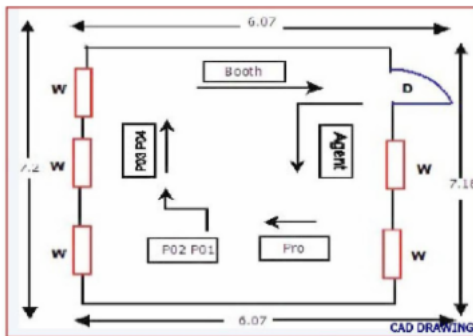

Google Map View

Polling Station Building Front View

Polling Station Front View

Cad View

Key MAP View

Minimum Basic Facility (Please)	Water	Ramp	Plug Points	Toilet	Health Care
	✓	✓	✓	✓	✓

<p>1</p> <p>பெயர் : மெய்யம்மாள் கணவர் பெயர்: ரவி வீட்டு எண் : 1 வயது : 46 பாலினம் : பெண்</p> <p>Photo is available</p>	<p>WVM0266551</p>	<p>2</p> <p>பெயர் : தனலெட்சுமி கணவர் பெயர்: முத்துக்குமார் வீட்டு எண் : 1 வயது : 42 பாலினம் : பெண்</p> <p>Photo is available</p>	<p>WVM0002493</p>	<p>3</p> <p>பெயர் : மீனாட்சி தந்தை பெயர்: அய்யாசாமி வீட்டு எண் : 1/9 வயது : 20 பாலினம் : பெண்</p> <p>Photo is available</p>	<p>WVM1951334</p>
<p>4</p> <p>பெயர் : கருப்பையா தந்தை பெயர்: பிச்சன் வீட்டு எண் : 1-45 வயது : 42 பாலினம் : ஆண்</p> <p>Photo is available</p>	<p>WVM0266684</p>	<p>#2 5</p> <p>பெயர் : அப்தாஹிர் ர தந்தை பெயர்: ரகுமான் வீட்டு எண் : 2-54 வயது : 29 பாலினம் : ஆண்</p> <p>Photo is available</p>	<p>WVM0605568</p>	<p>6</p> <p>பெயர் : அப்துல் காதர் தந்தை பெயர்: ராமு வீட்டு எண் : 2-54 வயது : 29 பாலினம் : ஆண்</p> <p>Photo is available</p>	<p>WVM0605550</p>
<p>7</p> <p>பெயர் : செளமியா க கணவர் பெயர்: கண்ணன் வீட்டு எண் : 3/43 வயது : 31 பாலினம் : பெண்</p> <p>Photo is available</p>	<p>WVM2030096</p>	<p>8</p> <p>பெயர் : அகிலா தந்தை பெயர்: சத்தியமூர்த்தி வீட்டு எண் : 23 வயது : 28 பாலினம் : பெண்</p> <p>Photo is available</p>	<p>WVM0673616</p>	<p>9</p> <p>பெயர் : பிரியதர்சினி தந்தை பெயர்: பழனிவேல் வீட்டு எண் : 97 வயது : 26 பாலினம் : பெண்</p> <p>Photo is available</p>	<p>WVM1785773</p>
<p># 10</p> <p>பெயர் : மணிகண்டன் சு தாயின் பெயர்: சாந்தி வீட்டு எண் : 99 வயது : 28 பாலினம் : ஆண்</p> <p>Photo is available</p>	<p>WVM0673624</p>	<p>11</p> <p>பெயர் : செல்வராணி தந்தை பெயர்: சிங்காரம் வீட்டு எண் : 103 வயது : 70 பாலினம் : ஆண்</p> <p>Photo is available</p>	<p>WVM0327528</p>	<p>12</p> <p>பெயர் : விஜயகுமார் தந்தை பெயர்: சிங்காரம் வீட்டு எண் : 103 வயது : 39 பாலினம் : ஆண்</p> <p>Photo is available</p>	<p>WVM0327197</p>
<p>13</p> <p>பெயர் : காயத்திரி கணவர் பெயர்: விஜயகுமார் வீட்டு எண் : 103 வயது : 31 பாலினம் : பெண்</p> <p>Photo is available</p>	<p>WVM1649581</p>	<p>14</p> <p>பெயர் : கோகுல கண்ணன் தந்தை பெயர்: ஜெயராமன் வீட்டு எண் : 119 வயது : 28 பாலினம் : ஆண்</p> <p>Photo is available</p>	<p>WVM0729459</p>	<p>15</p> <p>பெயர் : யோகேஸ்வரி தந்தை பெயர்: முருகன் வீட்டு எண் : 119 வயது : 23 பாலினம் : பெண்</p> <p>Photo is available</p>	<p>WVM1785757</p>
<p>16</p> <p>பெயர் : கௌதமன் தந்தை பெயர்: பழனிவேல் வீட்டு எண் : 121 வயது : 37 பாலினம் : ஆண்</p> <p>Photo is available</p>	<p>WVM0183053</p>	<p>17</p> <p>பெயர் : சண்முகபிரியா தந்தை பெயர்: அப்பாச்சாமி வீட்டு எண் : 139 வயது : 36 பாலினம் : பெண்</p> <p>Photo is available</p>	<p>BWQ3330966</p>	<p>18</p> <p>பெயர் : சக்திவேல் தந்தை பெயர்: அரங்குவன் வீட்டு எண் : 142 வயது : 31 பாலினம் : ஆண்</p> <p>Photo is available</p>	<p>WVM1925239</p>
<p>19</p> <p>பெயர் : தீபக் வீ தந்தை பெயர்: வீரப்பன் அ வீட்டு எண் : 148/பீ வயது : 21 பாலினம் : ஆண்</p> <p>Photo is available</p>	<p>WVM1835149</p>	<p>S2 20</p> <p>பெயர் : தீபலெட்சுமி கணவர் பெயர்: முத்து வீட்டு எண் : 157 வயது : 42 பாலினம் : பெண்</p> <p>Photo is available</p>	<p>WVM0327676</p>	<p>21</p> <p>பெயர் : கிருஷ்ணவேணி கணவர் பெயர்: உத்தமன் வீட்டு எண் : 184 வயது : 41 பாலினம் : பெண்</p> <p>Photo is available</p>	<p>WVM1649664</p>
<p>22</p> <p>பெயர் : ஜெயா கணவர் பெயர்: செல்லக்கண்ணு வீட்டு எண் : 270A வயது : 56 பாலினம் : பெண்</p> <p>Photo is available</p>	<p>BWQ3224086</p>	<p>23</p> <p>பெயர் : முத்து தந்தை பெயர்: மெய்யப்பன் வீட்டு எண் : 270B வயது : 59 பாலினம் : ஆண்</p> <p>Photo is available</p>	<p>BWQ2265072</p>	<p>24</p> <p>பெயர் : சித்ரா கணவர் பெயர்: முத்து வீட்டு எண் : 270B வயது : 52 பாலினம் : பெண்</p> <p>Photo is available</p>	<p>BWQ2600153</p>
<p>25</p> <p>பெயர் : வைஷ்ணவி தந்தை பெயர்: வெங்கடாசலம் வீட்டு எண் : 281 வயது : 29 பாலினம் : பெண்</p> <p>Photo is available</p>	<p>WVM0673541</p>	<p>26</p> <p>பெயர் : ஆனந்தி கணவர் பெயர்: நாகராஜன் வீட்டு எண் : 288 வயது : 58 பாலினம் : பெண்</p> <p>Photo is available</p>	<p>BWQ1509223</p>	<p>27</p> <p>பெயர் : கனகாம்புஜம் கணவர் பெயர்: ராதாகிருஷ்ணன் வீட்டு எண் : 290 வயது : 62 பாலினம் : பெண்</p> <p>Photo is available</p>	<p>WVM0956334</p>
<p>28</p> <p>பெயர் : செந்தில்குமார் தந்தை பெயர்: ராதாகிருஷ்ணன் வீட்டு எண் : 290 வயது : 43 பாலினம் : ஆண்</p> <p>Photo is available</p>	<p>BWQ3224102</p>	<p>29</p> <p>பெயர் : மணிராஜன் தந்தை பெயர்: கணேசன் வீட்டு எண் : 293 வயது : 41 பாலினம் : ஆண்</p> <p>Photo is available</p>	<p>BWQ1772458</p>	<p>30</p> <p>பெயர் : செல்வராஜ் தந்தை பெயர்: தங்கம் வீட்டு எண் : 296 வயது : 64 பாலினம் : ஆண்</p> <p>Photo is available</p>	<p>WVM0956342</p>