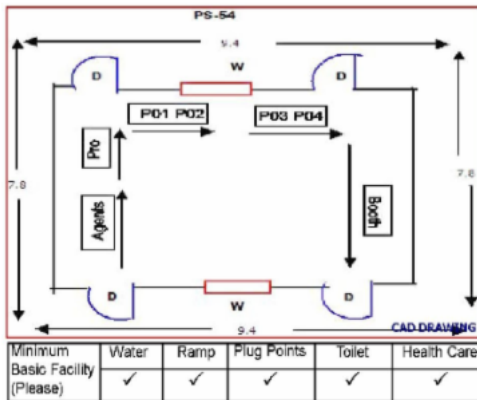

Google Map View

Polling Station Building Front View

Polling Station Front View

Cad View

Key MAP View

1 பெயர் : சுகன்யா தந்தை பெயர்: சின்னப்பா வீட்டு எண் : 1 வயது : 32 பாலினம் : பெண் Photo is available	WVM0349522	2 பெயர் : அபிராமி தந்தை பெயர்: செல்வராசு வீட்டு எண் : 1 வயது : 25 பாலினம் : பெண் Photo is available	WVM1694298	3 பெயர் : முத்தம்மாள் கணவர் பெயர்: ரெங்கசாமி வீட்டு எண் : 1-2 வயது : 72 பாலினம் : பெண் Photo is available	BWQ2103976
4 பெயர் : திருப்பதி தாயின் பெயர்: முத்தம்மாள் வீட்டு எண் : 1-2 வயது : 43 பாலினம் : ஆண் Photo is available	WVM0021659	5 பெயர் : சிவகுமார் தாயின் பெயர்: முத்தம்மாள் வீட்டு எண் : 1-3 வயது : 49 பாலினம் : ஆண் Photo is available	WVM0021212	6 பெயர் : தர்மராஜா தந்தை பெயர்: முனியாண்டி வீட்டு எண் : 1-3 வயது : 45 பாலினம் : ஆண் Photo is available	WVM0021402
7 பெயர் : குமார் தந்தை பெயர்: முனியாண்டி வீட்டு எண் : 1-3 வயது : 38 பாலினம் : ஆண் Photo is available	WVM0021816	8 பெயர் : சீதை கணவர் பெயர்: ரவிச்சந்திரன் வீட்டு எண் : 1-8 வயது : 45 பாலினம் : பெண் Photo is available	WVM0021295	9 பெயர் : பிரதீபா தந்தை பெயர்: ராஜாக்கண்ணு வீட்டு எண் : 1-16 வயது : 29 பாலினம் : பெண் Photo is available	WVM0721852
10 பெயர் : குமரேசன் தந்தை பெயர்: தென்னரசு வீட்டு எண் : 1-18 வயது : 25 பாலினம் : ஆண் Photo is available	WVM0943399	11 பெயர் : நாடிமுத்து தந்தை பெயர்: நல்லதம்பி வீட்டு எண் : 1-18B வயது : 53 பாலினம் : ஆண் Photo is available	WVM0021303	12 பெயர் : மலர் கணவர் பெயர்: நாடிமுத்து வீட்டு எண் : 1-18B வயது : 52 பாலினம் : பெண் Photo is available	WVM0021204
13 பெயர் : தர்மராஜ் தந்தை பெயர்: தங்கராசு வீட்டு எண் : 1-19 வயது : 38 பாலினம் : ஆண் Photo is available	WVM0021873	14 பெயர் : கற்பகம் கணவர் பெயர்: ஆறுமுகம் வீட்டு எண் : 1-20 வயது : 49 பாலினம் : பெண் Photo is available	WVM0020792	15 பெயர் : சாந்தி கணவர் பெயர்: முத்துக்குமார் வீட்டு எண் : 1-21 வயது : 43 பாலினம் : பெண் Photo is available	WVM0021345
16 பெயர் : சந்தியா மு தந்தை பெயர்: முத்துகுமார் வீட்டு எண் : 1/21 வயது : 19 பாலினம் : பெண் Photo is available	WVM2017549	17 பெயர் : உமா கணவர் பெயர்: சதிஷ்குமார் வீட்டு எண் : 1/28 வயது : 32 பாலினம் : பெண் Photo is available	WVM1689223	18 பெயர் : குமாரதேவன் தந்தை பெயர்: அம்பலத்தரசு வீட்டு எண் : 1-30 வயது : 39 பாலினம் : ஆண் Photo is available	BWQ3325982
19 பெயர் : காந்திமதி கணவர் பெயர்: சுப்பிரமணியன் வீட்டு எண் : 1-42 வயது : 56 பாலினம் : பெண் Photo is available	BWQ3325958	20 பெயர் : நாடியம்மை கணவர் பெயர்: முருகேசன் வீட்டு எண் : 1-49-26 வயது : 39 பாலினம் : பெண் Photo is available	WVM0021139	21 பெயர் : ஆனந்தி கணவர் பெயர்: ஐயப்பன் வீட்டு எண் : 1-50 வயது : 41 பாலினம் : பெண் Photo is available	WVM0021857
22 பெயர் : சிவக்குமார் தந்தை பெயர்: பன்னீர்செல்வம் வீட்டு எண் : 1-50 வயது : 39 பாலினம் : ஆண் Photo is available	WVM0020867	23 பெயர் : மணிநாதன் தந்தை பெயர்: துரைராசன் வீட்டு எண் : 1/52 வயது : 25 பாலினம் : ஆண் Photo is available	WVM1696772	24 பெயர் : தேன்மொழி கணவர் பெயர்: ரமேஷ் வீட்டு எண் : 1-55 வயது : 38 பாலினம் : பெண் Photo is available	WVM0021758
25 பெயர் : கமலாதேவி கணவர் பெயர்: குமார் வீட்டு எண் : 1-57 வயது : 43 பாலினம் : பெண் Photo is available	WVM0021675	26 பெயர் : கலைவாணி கணவர் பெயர்: பழனிவேல் வீட்டு எண் : 1-58 வயது : 50 பாலினம் : பெண் Photo is available	WVM0021287	27 பெயர் : வீரக்குமாரன் தந்தை பெயர்: ராமன் வீட்டு எண் : 1-59 வயது : 44 பாலினம் : ஆண் Photo is available	WVM0021691
28 பெயர் : நாடியம்மை கணவர் பெயர்: பழனிவேலு வீட்டு எண் : 1-63 வயது : 45 பாலினம் : பெண் Photo is available	WVM0020933	29 பெயர் : தமிழ்செல்வி கணவர் பெயர்: செல்வராஜ் வீட்டு எண் : 1E வயது : 50 பாலினம் : பெண் Photo is available	WVM0021337	30 பெயர் : ஆயிசா பேகம் கணவர் பெயர்: நாசுர்கனி வீட்டு எண் : 2-84A வயது : 62 பாலினம் : பெண் Photo is available	WVM0021311