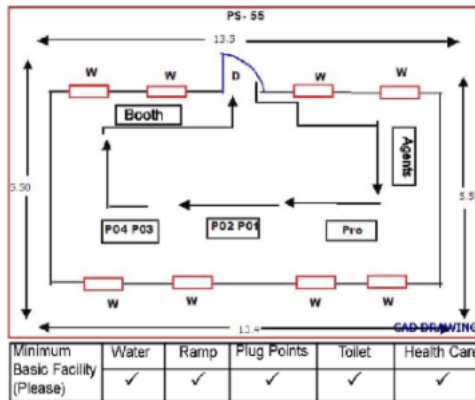

Google Map View

Polling Station Building Front View

Polling Station Front View

Cad View

Key MAP View

1 பெயர் : மாரிமுத்து தந்தை பெயர்: வேலன் வீட்டு எண் : 1 வயது : 65 பாலினம் : ஆண்	WVM0766527	Photo is available	2 பெயர் : ஹரிஹரன் தந்தை பெயர்: ரெத்தினவேல் வீட்டு எண் : 1 வயது : 43 பாலினம் : ஆண்	WVM0658419	Photo is available	3 பெயர் : சரவணகுமார் தந்தை பெயர்: பழனிவேல் வீட்டு எண் : 1 வயது : 40 பாலினம் : ஆண்	WVM0021725	Photo is available
4 பெயர் : சசி தந்தை பெயர்: மாரிமுத்து வீட்டு எண் : 1 வயது : 31 பாலினம் : பெண்	WVM0766535	Photo is available	5 பெயர் : பழனிவேல் தந்தை பெயர்: சுப்பையா வீட்டு எண் : 1 வயது : 29 பாலினம் : ஆண்	WVM0658468	Photo is available	6 பெயர் : அஜித்குமார் தந்தை பெயர்: ஆனந்தன் வீட்டு எண் : 1 வயது : 28 பாலினம் : ஆண்	WVM0766584	Photo is available
7 பெயர் : விஜிதா கணவர் பெயர்: முருகேசன் வீட்டு எண் : 1 வயது : 28 பாலினம் : பெண்	WVM0785303	Photo is available	8 பெயர் : பாண்டியன் தந்தை பெயர்: மணிமேகம் வீட்டு எண் : 1-1 வயது : 30 பாலினம் : ஆண்	WVM0818997	Photo is available	9 பெயர் : ராஜூ தந்தை பெயர்: முத்தையா வீட்டு எண் : 1-13B வயது : 65 பாலினம் : ஆண்	WVM0276816	Photo is available
10 பெயர் : குமரேசன் தந்தை பெயர்: ராஜீ வீட்டு எண் : 1-13B வயது : 39 பாலினம் : ஆண்	WVM0349746	Photo is available	11 பெயர் : கவிதா தந்தை பெயர்: கணேசன் வீட்டு எண் : 1-13பி வயது : 32 பாலினம் : பெண்	WVM0493833	Photo is available	12 பெயர் : சதீஷ்குமார் தந்தை பெயர்: விஜயகுமார் வீட்டு எண் : 1-20A வயது : 37 பாலினம் : ஆண்	WVM0315309	Photo is available
13 பெயர் : இராஜலெட்சுமி கணவர் பெயர்: ஹரிஹரன் வீட்டு எண் : 1-31A-1 வயது : 37 பாலினம் : பெண்	WVM0516625	Photo is available	14 பெயர் : விஜய்பாண்டி தந்தை பெயர்: அய்யாவு வீட்டு எண் : 1-31-B வயது : 29 பாலினம் : ஆண்	WVM0616615	Photo is available	15 பெயர் : தீர்த்தா தந்தை பெயர்: முத்துக்கருப்பன் வீட்டு எண் : 1-38ஏ வயது : 24 பாலினம் : பெண்	WVM1922921	Photo is available
16 பெயர் : ஜனனி கணவர் பெயர்: சங்கர் வீட்டு எண் : 1-43 வயது : 33 பாலினம் : பெண்	WVM0478115	Photo is available	17 பெயர் : முருகன் தந்தை பெயர்: ராமன் வீட்டு எண் : 1-44 வயது : 27 பாலினம் : ஆண்	WVM0785410	Photo is available	18 பெயர் : வெங்கடேஸ்வரன் தந்தை பெயர்: ராஜயோகம் வீட்டு எண் : 1/48பி வயது : 26 பாலினம் : ஆண்	WVM1929264	Photo is available
19 பெயர் : கார்த்திக் தந்தை பெயர்: நடராஜன் வீட்டு எண் : 1-50 வயது : 42 பாலினம் : ஆண்	WVM0021733	Photo is available	20 பெயர் : நந்தகுமார் தந்தை பெயர்: கனகராஜ் வீட்டு எண் : 1-61 வயது : 34 பாலினம் : ஆண்	WVM0616581	Photo is available	21 பெயர் : மாரிக்கண்ணு தந்தை பெயர்: சித்திரைக்கண்ணு வீட்டு எண் : 1-63 வயது : 36 பாலினம் : பெண்	WVM0195560	Photo is available
22 பெயர் : பாலகுமார் தந்தை பெயர்: மகாலிங்கம் வீட்டு எண் : 1/69 வயது : 40 பாலினம் : ஆண்	WVM0941062	Photo is available	23 பெயர் : சத்யபிரியா தந்தை பெயர்: மகாலிங்கம் வீட்டு எண் : 1-69 வயது : 29 பாலினம் : ஆண்	WVM0616623	Photo is available	24 பெயர் : சங்கர் தந்தை பெயர்: ராமையா வீட்டு எண் : 1-74A1 வயது : 46 பாலினம் : ஆண்	WVM0315267	Photo is available
25 பெயர் : வெங்கடராமன் தந்தை பெயர்: ஆனந்தன் வீட்டு எண் : 1-74B வயது : 29 பாலினம் : ஆண்	WVM0584938	Photo is available	26 பெயர் : விசித்ரா தேவி தந்தை பெயர்: மாணிக்கம் வீட்டு எண் : 1-78A வயது : 30 பாலினம் : பெண்	WVM0536250	Photo is available	27 பெயர் : வினோத்குமார் தந்தை பெயர்: மாணிக்கம் வீட்டு எண் : 1-78-A வயது : 34 பாலினம் : ஆண்	WVM0305441	Photo is available
28 பெயர் : முருகேசன் தந்தை பெயர்: அடைக்கலம் வீட்டு எண் : 1/80 வயது : 38 பாலினம் : ஆண்	WVM1661826	Photo is available	29 பெயர் : நாடிமுத்து தந்தை பெயர்: கணேசன் வீட்டு எண் : 1-86 வயது : 34 பாலினம் : ஆண்	WVM0235341	Photo is available	30 பெயர் : முருகேசன் தந்தை பெயர்: கணேசன் வீட்டு எண் : 1-86 வயது : 33 பாலினம் : ஆண்	WVM0584987	Photo is available