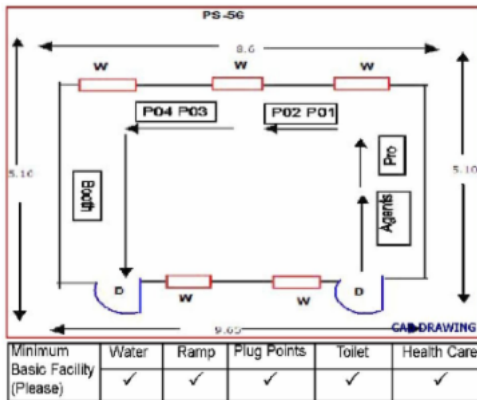

Cad View

Key MAP View