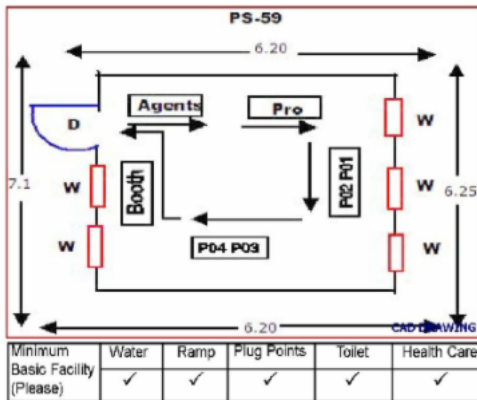

Google Map View

Polling Station Building Front View

Polling Station Front View

Cad View

Key MAP View

சட்டமன்றத் தொகுதியின் எண் மற்றும் பெயர் : 182-ஆலங்குடி  
பிரிவு எண் மற்றும் பெயர் 1-கீழாத்தூர் (வ.கி), கீழாத்தூர்(ஊ), வார்டு-1 கல்லம்பட்டி