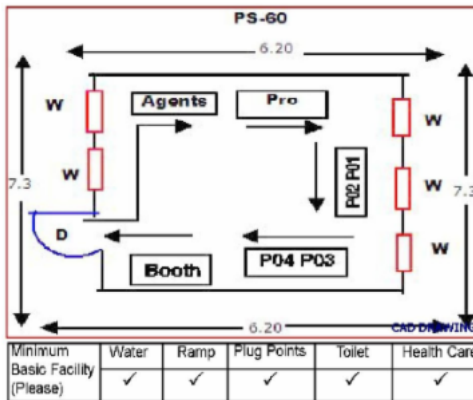

Google Map View

Polling Station Building Front View

Polling Station Front View

Cad View

Key MAP View

1 பெயர் : ராகேஷ் தந்தை பெயர்: மதியழகன் வீட்டு எண் : 1/10 வயது : 25 பாலினம் : ஆண்	WVM0939082 Photo is available	2 பெயர் : மகாராணி கணவர் பெயர்: கணேசன் வீட்டு எண் : 2-1775 வயது : 55 பாலினம் : பெண்	WVM0351882 Photo is available	3 பெயர் : விக்னேஷ்வரன் தந்தை பெயர்: கணேசன் வீட்டு எண் : 2-1775 வயது : 28 பாலினம் : ஆண்	WVM0736231 Photo is available
4 பெயர் : சகுந்தலாதேவி தாயின் பெயர்: சகுந்தலாதேவி வீட்டு எண் : 3-1218 வயது : 64 பாலினம் : பெண்	WVM0235994 Photo is available	5 பெயர் : சு. விஜய் தந்தை பெயர்: ரா சுப்பிரமணியன் வீட்டு எண் : 3/2004 வயது : 23 பாலினம் : ஆண்	WVM1732254 Photo is available	6 பெயர் : குமரேசன் தந்தை பெயர்: சுப்பையா வீட்டு எண் : 4-1692-2 வயது : 48 பாலினம் : ஆண்	WVM0537282 Photo is available
7 பெயர் : சங்கர் தந்தை பெயர்: வீரப்பன் வீட்டு எண் : 4-1798 வயது : 42 பாலினம் : ஆண்	WVM0351973 Photo is available	8 பெயர் : ஆனந்தி கணவர் பெயர்: கனகசபை வீட்டு எண் : 4-1956 வயது : 40 பாலினம் : பெண்	WVM0785956 Photo is available	9 பெயர் : சுரேஷ் தந்தை பெயர்: சிவலிங்கம் வீட்டு எண் : 4-1961 வயது : 39 பாலினம் : ஆண்	WVM0235978 Photo is available
10 பெயர் : ஆனந்த் தந்தை பெயர்: வீரப்பன் வீட்டு எண் : 5 வயது : 33 பாலினம் : ஆண்	WVM0618181 Photo is available	11 பெயர் : அருள்முருகன் தந்தை பெயர்: வரதராஜன் வீட்டு எண் : 5 வயது : 30 பாலினம் : ஆண்	WVM0766824 Photo is available	12 பெயர் : மதியழகன் தந்தை பெயர்: ராமலிங்கம் வீட்டு எண் : 5-597 வயது : 54 பாலினம் : ஆண்	WVM0277798 Photo is available
13 பெயர் : சுஜாதா கணவர் பெயர்: மதியழகன் வீட்டு எண் : 5-597 வயது : 43 பாலினம் : பெண்	WVM0277855 Photo is available	14 பெயர் : ராதா கணவர் பெயர்: முருகன் வீட்டு எண் : 5-1575 வயது : 36 பாலினம் : பெண்	WVM0618074 Photo is available	15 பெயர் : தனுசியா கணவர் பெயர்: மூர்த்தி வீட்டு எண் : 5-1575 வயது : 29 பாலினம் : பெண்	WVM0819391 Photo is available
16 பெயர் : மணிமேகலை கணவர் பெயர்: சேதுபதிராஜன் வீட்டு எண் : 5-1576 வயது : 56 பாலினம் : பெண்	WVM0351791 Photo is available	17 பெயர் : திரு முருகன் தந்தை பெயர்: சேதுபதி ராஜன் வீட்டு எண் : 5/1576 வயது : 21 பாலினம் : ஆண்	WVM1942317 Photo is available	18 பெயர் : திருக்குமரன் தந்தை பெயர்: சேதுபதி ராஜன் வீட்டு எண் : 5/1576 வயது : 19 பாலினம் : ஆண்	WVM2031292 Photo is available
19 பெயர் : முத்துராமன் தாயின் பெயர்: செல்வி வீட்டு எண் : 5-1577 வயது : 28 பாலினம் : ஆண்	WVM0785907 Photo is available	20 பெயர் : சங்கர் தந்தை பெயர்: சோமசுந்தரம் வீட்டு எண் : 5/1583 வயது : 47 பாலினம் : ஆண்	WRK0501270 Photo is available	21 பெயர் : கிருஷ்ணவேணி கணவர் பெயர்: சங்கர் வீட்டு எண் : 5/1583 வயது : 39 பாலினம் : பெண்	WRK0490078 Photo is available
22 பெயர் : செல்வம் தந்தை பெயர்: சண்முகம் வீட்டு எண் : 5-1602 வயது : 43 பாலினம் : ஆண்	WVM0351833 Photo is available	23 பெயர் : ராமமூர்த்தி தந்தை பெயர்: துரைராஜன் வீட்டு எண் : 5-1609 வயது : 30 பாலினம் : ஆண்	WVM0585604 Photo is available	24 பெயர் : சண்முகப்பிரியா தந்தை பெயர்: ராஜேந்திரன் வீட்டு எண் : 5-1613 வயது : 26 பாலினம் : பெண்	WVM0882415 Photo is available
25 பெயர் : கார்த்திகேயன் தந்தை பெயர்: பால்ராஜ் வீட்டு எண் : 5-1614 வயது : 37 பாலினம் : ஆண்	WVM0277806 Photo is available	26 பெயர் : திருமாறன் சு தந்தை பெயர்: சுப்பிரமணியன் வீட்டு எண் : 5-1617 வயது : 57 பாலினம் : ஆண்	WVM1999671 Photo is available	27 பெயர் : ஷ்ரீவேணி தி கணவர் பெயர்: திருமாறன் வீட்டு எண் : 5-1617 வயது : 48 பாலினம் : பெண்	WVM1995570 Photo is available
28 பெயர் : பிரவீன் தந்தை பெயர்: சோமசுந்தரம் வீட்டு எண் : 5-1617 வயது : 36 பாலினம் : ஆண்	WVM0352013 Photo is available	29 பெயர் : தனலெட்சுமி கணவர் பெயர்: அரங்குளவன் வீட்டு எண் : 5-1623 வயது : 44 பாலினம் : பெண்	WVM0197418 Photo is available	30 பெயர் : தேவி கணவர் பெயர்: சிவசாமி வீட்டு எண் : 5-1647 வயது : 41 பாலினம் : பெண்	WVM0351825 Photo is available