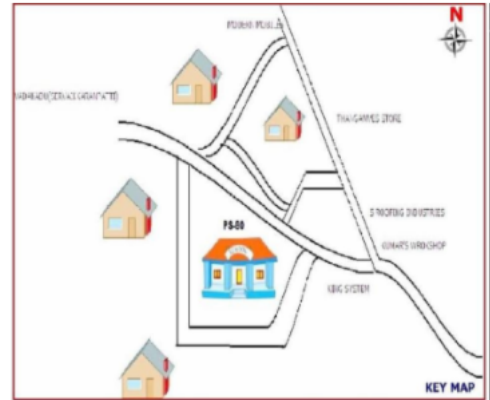

Google Map View

Polling Station Building Front View

Polling Station Front View

Cad View

Key MAP View

1 பெயர் : ராகேஷ் தந்தை பெயர்: மதியழகன் வீட்டு எண் : 1/10 வயது : 25 பாலினம் : ஆண்	WVM0939082 Photo is available	2 பெயர் : மகாராணி கணவர் பெயர்: கணேசன் வீட்டு எண் : 2-1775 வயது : 55 பாலினம் : பெண்	WVM0351882 Photo is available	3 பெயர் : விக்னேஷ்வரன் தந்தை பெயர்: கணேசன் வீட்டு எண் : 2-1775 வயது : 28 பாலினம் : ஆண்	WVM0736231 Photo is available
4 பெயர் : சகுந்தலாதேவி தாயின் பெயர்: சகுந்தலாதேவி வீட்டு எண் : 3-1218 வயது : 64 பாலினம் : பெண்	WVM0235994 Photo is available	5 பெயர் : சு. விஜய் தந்தை பெயர்: ரா சுப்பிரமணியன் வீட்டு எண் : 3/2004 வயது : 23 பாலினம் : ஆண்	WVM1732254 Photo is available	6 பெயர் : குமரேசன் தந்தை பெயர்: சுப்பையா வீட்டு எண் : 4-1692-2 வயது : 48 பாலினம் : ஆண்	WVM0537282 Photo is available
7 பெயர் : சங்கர் தந்தை பெயர்: வீரப்பன் வீட்டு எண் : 4-1798 வயது : 42 பாலினம் : ஆண்	WVM0351973 Photo is available	8 பெயர் : ஆனந்தி கணவர் பெயர்: கனகசபை வீட்டு எண் : 4-1956 வயது : 40 பாலினம் : பெண்	WVM0785956 Photo is available	9 பெயர் : சுரேஷ் தந்தை பெயர்: சிவலிங்கம் வீட்டு எண் : 4-1961 வயது : 39 பாலினம் : ஆண்	WVM0235978 Photo is available
10 பெயர் : ஆனந்த் தந்தை பெயர்: வீரப்பன் வீட்டு எண் : 5 வயது : 33 பாலினம் : ஆண்	WVM0618181 Photo is available	11 பெயர் : அருள்முருகன் தந்தை பெயர்: வரதராஜன் வீட்டு எண் : 5 வயது : 30 பாலினம் : ஆண்	WVM0766824 Photo is available	12 பெயர் : மதியழகன் தந்தை பெயர்: ராமலிங்கம் வீட்டு எண் : 5-597 வயது : 54 பாலினம் : ஆண்	WVM0277798 Photo is available
13 பெயர் : சுஜாதா கணவர் பெயர்: மதியழகன் வீட்டு எண் : 5-597 வயது : 43 பாலினம் : பெண்	WVM0277855 Photo is available	14 பெயர் : ராதா கணவர் பெயர்: முருகன் வீட்டு எண் : 5-1575 வயது : 36 பாலினம் : பெண்	WVM0618074 Photo is available	15 பெயர் : தனுசியா கணவர் பெயர்: மூர்த்தி வீட்டு எண் : 5-1575 வயது : 29 பாலினம் : பெண்	WVM0819391 Photo is available
16 பெயர் : மணிமேகலை கணவர் பெயர்: சேதுபதிராஜன் வீட்டு எண் : 5-1576 வயது : 56 பாலினம் : பெண்	WVM0351791 Photo is available	17 பெயர் : திரு முருகன் தந்தை பெயர்: சேதுபதி ராஜன் வீட்டு எண் : 5/1576 வயது : 21 பாலினம் : ஆண்	WVM1942317 Photo is available	18 பெயர் : திருக்குமரன் தந்தை பெயர்: சேதுபதி ராஜன் வீட்டு எண் : 5/1576 வயது : 19 பாலினம் : ஆண்	WVM2031292 Photo is available
19 பெயர் : முத்துராமன் தாயின் பெயர்: செல்வி வீட்டு எண் : 5-1577 வயது : 28 பாலினம் : ஆண்	WVM0785907 Photo is available	20 பெயர் : சங்கர் தந்தை பெயர்: சோமசுந்தரம் வீட்டு எண் : 5/1583 வயது : 47 பாலினம் : ஆண்	WRK0501270 Photo is available	21 பெயர் : கிருஷ்ணவேணி கணவர் பெயர்: சங்கர் வீட்டு எண் : 5/1583 வயது : 39 பாலினம் : பெண்	WRK0490078 Photo is available
22 பெயர் : செல்வம் தந்தை பெயர்: சண்முகம் வீட்டு எண் : 5-1602 வயது : 43 பாலினம் : ஆண்	WVM0351833 Photo is available	23 பெயர் : ராமமூர்த்தி தந்தை பெயர்: துரைராஜன் வீட்டு எண் : 5-1609 வயது : 30 பாலினம் : ஆண்	WVM0585604 Photo is available	24 பெயர் : சண்முகப்பிரியா தந்தை பெயர்: ராஜேந்திரன் வீட்டு எண் : 5-1613 வயது : 26 பாலினம் : பெண்	WVM0882415 Photo is available
25 பெயர் : கார்த்திகேயன் தந்தை பெயர்: பால்ராஜ் வீட்டு எண் : 5-1614 வயது : 37 பாலினம் : ஆண்	WVM0277806 Photo is available	26 பெயர் : திருமாறன் சு தந்தை பெயர்: சுப்பிரமணியன் வீட்டு எண் : 5-1617 வயது : 57 பாலினம் : ஆண்	WVM1999671 Photo is available	27 பெயர் : ஷ்ரீவேணி தி கணவர் பெயர்: திருமாறன் வீட்டு எண் : 5-1617 வயது : 48 பாலினம் : பெண்	WVM1995570 Photo is available
28 பெயர் : பிரவீன் தந்தை பெயர்: சோமசுந்தரம் வீட்டு எண் : 5-1617 வயது : 36 பாலினம் : ஆண்	WVM0352013 Photo is available	29 பெயர் : தனலெட்சுமி கணவர் பெயர்: அரங்குளவன் வீட்டு எண் : 5-1623 வயது : 44 பாலினம் : பெண்	WVM0197418 Photo is available	30 பெயர் : தேவி கணவர் பெயர்: சிவசாமி வீட்டு எண் : 5-1647 வயது : 41 பாலினம் : பெண்	WVM0351825 Photo is available