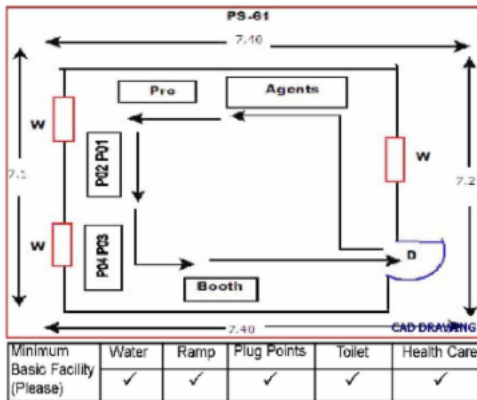

Google Map View

Polling Station Building Front View

Polling Station Front View

Cad View

Key MAP View

1 பெயர் : சிவந்தி கணவர் பெயர்: குமார் வீட்டு எண் : 1-13 வயது : 53 பாலினம் : பெண்	WVM0352740 Photo is available	2 பெயர் : நசீராபேகம் கணவர் பெயர்: பைசல்தீன் வீட்டு எண் : 1/124 வயது : 26 பாலினம் : பெண்	WVM1798974 Photo is available	3 பெயர் : சுரேஷ் தந்தை பெயர்: சிவஞானம் வீட்டு எண் : 2-2041 வயது : 40 பாலினம் : ஆண்	WVM0352849 Photo is available
4 பெயர் : பாலகிருஷ்ணன் தந்தை பெயர்: பாலையா வீட்டு எண் : 2-2063 வயது : 40 பாலினம் : ஆண்	BWQ3210192 Photo is available	5 பெயர் : கருப்பையா தந்தை பெயர்: செங்குட்டுவன் வீட்டு எண் : 2-2140 வயது : 39 பாலினம் : ஆண்	WVM0141028 Photo is available	6 பெயர் : சுவாதி தந்தை பெயர்: தங்கராசு வீட்டு எண் : 5/2009/1 வயது : 21 பாலினம் : பெண்	WVM1894930 Photo is available
7 பெயர் : தமிழழ்தன் செ தந்தை பெயர்: செல்வராசு வீட்டு எண் : 5/2015 வயது : 22 பாலினம் : ஆண்	WVM1937846 Photo is available	8 பெயர் : அருண் பாண்டியன் தந்தை பெயர்: செந்தில் குமார் வீட்டு எண் : 5-2016 வயது : 23 பாலினம் : ஆண்	WVM1716745 Photo is available	9 பெயர் : ரோஹிணி தந்தை பெயர்: சுப்பிரமணியன் வீட்டு எண் : 5/2017 வயது : 20 பாலினம் : பெண்	WVM1984236 Photo is available
10 பெயர் : கௌசல்யா நாதன் கணவர் பெயர்: பாலகிருஷ்ணன் வீட்டு எண் : 5/2019 வயது : 35 பாலினம் : பெண்	WVM1985019 Photo is available	11 பெயர் : மணிகண்டன் தந்தை பெயர்: சிவலிங்கம் வீட்டு எண் : 5/2020 வயது : 25 பாலினம் : ஆண்	WVM1697283 Photo is available	12 பெயர் : ராகுல் தந்தை பெயர்: சிவலிங்கம் வீட்டு எண் : 5/2020 வயது : 22 பாலினம் : ஆண்	WVM1895499 Photo is available
13 பெயர் : சிவசங்கரி தந்தை பெயர்: சிவானந்தம் வீட்டு எண் : 5/2022 வயது : 25 பாலினம் : பெண்	IQB1967264 Photo is available	14 பெயர் : சரண்யா கணவர் பெயர்: துரைமனோகரன் வீட்டு எண் : 5-2023 வயது : 32 பாலினம் : பெண்	WVM0886945 Photo is available	15 பெயர் : பாண்டிமீனா கணவர் பெயர்: கதிர்வன் வீட்டு எண் : 5-2023 வயது : 31 பாலினம் : பெண்	WVM0882365 Photo is available
16 பெயர் : சுந்தரபாண்டி ரா தந்தை பெயர்: ராஜசேகர் வீட்டு எண் : 5/2025/1 வயது : 23 பாலினம் : ஆண்	WVM1872787 Photo is available	17 பெயர் : ராஜலக்ஷ்மி தந்தை பெயர்: ராஜசேகர் வீட்டு எண் : 5/2025/1 வயது : 21 பாலினம் : பெண்	WVM1891191 Photo is available	18 பெயர் : இளஞ்சேகரன் தந்தை பெயர்: சின்னத்தம்பி வீட்டு எண் : 5/2026 வயது : 54 பாலினம் : ஆண்	WVM1826544 Photo is available
19 பெயர் : அமுதா கணவர் பெயர்: இளஞ்சேகரன் வீட்டு எண் : 5/2026 வயது : 52 பாலினம் : பெண்	WVM1867076 Photo is available	20 பெயர் : வசந்த் தந்தை பெயர்: இளஞ்சேகரன் வீட்டு எண் : 5-2026 வயது : 23 பாலினம் : ஆண்	WVM1716752 Photo is available	21 பெயர் : சரவணன் த தந்தை பெயர்: தங்கராஜ் வீட்டு எண் : 5/2029/1 வயது : 20 பாலினம் : ஆண்	WVM1894898 Photo is available
22 பெயர் : வாசுகி தந்தை பெயர்: சங்கர் வீட்டு எண் : 5/2030 வயது : 23 பாலினம் : பெண்	WVM1798487 Photo is available	23 பெயர் : செல்வா தந்தை பெயர்: துரை வீட்டு எண் : 5-2038 வயது : 29 பாலினம் : ஆண்	WVM0736348 Photo is available	24 பெயர் : நிரஞ்சனா தந்தை பெயர்: துரை வீட்டு எண் : 5-2038 வயது : 27 பாலினம் : பெண்	WVM0886952 Photo is available
25 பெயர் : அன்னக்கிளி கணவர் பெயர்: பழனியப்பன் வீட்டு எண் : 5/2040/1 வயது : 45 பாலினம் : பெண்	WVM0923896 Photo is available	26 பெயர் : அம்பிகா கணவர் பெயர்: குணசேகரன் வீட்டு எண் : 5.2041 வயது : 39 பாலினம் : பெண்	WVM1775782 Photo is available	27 பெயர் : அருள்செல்வி கணவர் பெயர்: ரமேஷ் வீட்டு எண் : 5.2041 வயது : 36 பாலினம் : பெண்	WVM1784313 Photo is available
28 பெயர் : பவித்ரா தந்தை பெயர்: கோவிந்தராசு வீட்டு எண் : 5-2042 வயது : 28 பாலினம் : பெண்	WVM1713213 Photo is available	29 பெயர் : அபீநேஷ் தந்தை பெயர்: பாஸ்கர் வீட்டு எண் : 5-2048 வயது : 24 பாலினம் : ஆண்	WVM1675230 Photo is available	30 பெயர் : அகிலேஷ் தந்தை பெயர்: பாஸ்கர் வீட்டு எண் : 5-2048 வயது : 24 பாலினம் : ஆண்	WVM1716760 Photo is available