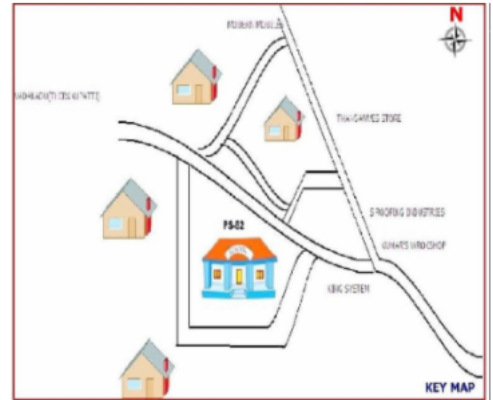

Cad View

Key MAP View