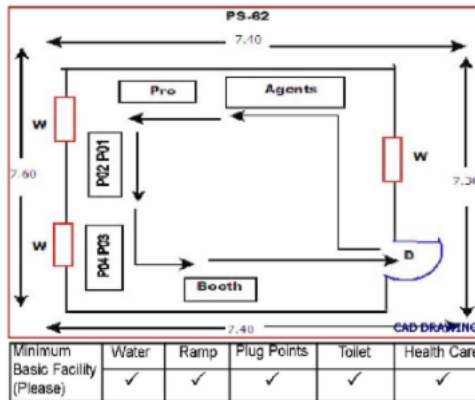

Google Map View

Polling Station Building Front View

Polling Station Front View

Cad View

Key MAP View

1 பெயர் : லெட்சுமி தந்தை பெயர் : தாமோதரன் வீட்டு எண் : 1/11/3 எர் வயது : 36 பாலினம் : பெண்	WVM0024075 Photo is available	2 பெயர் : பவித்ரா தந்தை பெயர் : பால்ராஜ் வீட்டு எண் : 1-27A வயது : 33 பாலினம் : பெண்	WVM0278010 Photo is available	3 பெயர் : சாரதா கணவர் பெயர் : விஜயன் வீட்டு எண் : 1-57 வயது : 46 பாலினம் : பெண்	WVM0024158 Photo is available
4 பெயர் : அகல்யா தந்தை பெயர் : விஜயன் வீட்டு எண் : 1/57 வயது : 20 பாலினம் : பெண்	WVM1962539 Photo is available	5 பெயர் : வெண்ணிலா கணவர் பெயர் : கலைச்செழியன் வீட்டு எண் : 1-1160 வயது : 42 பாலினம் : பெண்	WVM0353185 Photo is available	6 பெயர் : விஜயலெட்சுமி கணவர் பெயர் : சிவப்பிரகாசம் வீட்டு எண் : 1/1175 வயது : 43 பாலினம் : பெண்	WVM1711969 Photo is available
7 பெயர் : ராகினி தந்தை பெயர் : வெங்கடேசன் வீட்டு எண் : 2 வயது : 35 பாலினம் : பெண்	WVM0353243 Photo is available	8 பெயர் : கார்த்திகேயன் தந்தை பெயர் : பத்மநாதன் வீட்டு எண் : 3 வயது : 31 பாலினம் : ஆண்	WVM0658773 Photo is available	9 பெயர் : கருணாநிதி தந்தை பெயர் : கருப்பையா வீட்டு எண் : 3-1134 வயது : 64 பாலினம் : ஆண்	WVM0024190 Photo is available
10 பெயர் : கவிமொழி தந்தை பெயர் : கருணாநிதி வீட்டு எண் : 3-1134 வயது : 34 பாலினம் : பெண்	WVM0353268 Photo is available	11 பெயர் : தமிழரசி தந்தை பெயர் : கருணாநிதி வீட்டு எண் : 3-1134 வயது : 32 பாலினம் : பெண்	WVM0585828 Photo is available	12 பெயர் : திருச்செல்வம் தந்தை பெயர் : கருணாநிதி வீட்டு எண் : 3-1134 வயது : 28 பாலினம் : ஆண்	WVM0687632 Photo is available
13 பெயர் : சாந்தி கணவர் பெயர் : ராஜதுரை வீட்டு எண் : 3-1139 வயது : 42 பாலினம் : பெண்	WVM0278002 Photo is available	14 பெயர் : வேல்முருகன் தந்தை பெயர் : அய்யாத்துரை வீட்டு எண் : 3-1139 வயது : 37 பாலினம் : ஆண்	WVM0236331 Photo is available	15 பெயர் : உஷா கணவர் பெயர் : புஷ்பராஜ் வீட்டு எண் : 3-1176 வயது : 42 பாலினம் : பெண்	WVM0537571 Photo is available
16 பெயர் : பாக்கியம் கணவர் பெயர் : கருப்பையா வீட்டு எண் : 3-1181 வயது : 86 பாலினம் : பெண்	WVM0766907 Photo is available	17 பெயர் : தமழ்செல்வம் தந்தை பெயர் : கருப்பையா வீட்டு எண் : 3-1181 வயது : 66 பாலினம் : ஆண்	WVM0766923 Photo is available	18 பெயர் : வள்ளியம்மை கணவர் பெயர் : தமழ்செல்வம் வீட்டு எண் : 3-1181 வயது : 60 பாலினம் : பெண்	WVM0766915 Photo is available
19 பெயர் : தமிழ்குமரன் தந்தை பெயர் : தமழ்செல்வம் வீட்டு எண் : 3-1181 வயது : 37 பாலினம் : ஆண்	WVM0197608 Photo is available	20 பெயர் : இளவரசன் தந்தை பெயர் : செல்லத்துரை வீட்டு எண் : 3/1196 வயது : 43 பாலினம் : பெண்	BWQ3215936 Photo is available	21 பெயர் : மாலதி கணவர் பெயர் : பிரகாஷ் வீட்டு எண் : 3-1196 வயது : 38 பாலினம் : பெண்	WVM1646835 Photo is available
22 பெயர் : சத்யா கணவர் பெயர் : தீலிபன் வீட்டு எண் : 3/1196 வயது : 32 பாலினம் : பெண்	WVM1965383 Photo is available	23 பெயர் : தமிழ்குமார் தந்தை பெயர் : விஸ்வநாதன் வீட்டு எண் : 3-1207 வயது : 40 பாலினம் : ஆண்	WVM0352880 Photo is available	24 பெயர் : சாந்தி கணவர் பெயர் : விஸ்வநாதன் வீட்டு எண் : 3-1209 வயது : 53 பாலினம் : பெண்	BWQ3150042 Photo is available
25 பெயர் : செல்வக்குமரன் தந்தை பெயர் : விஸ்வநாதன் வீட்டு எண் : 3-1209 வயது : 38 பாலினம் : ஆண்	WVM0277962 Photo is available	26 பெயர் : சந்திரவேணி தந்தை பெயர் : விஸ்வநாதன் வீட்டு எண் : 3-1209 வயது : 32 பாலினம் : பெண்	WVM0618298 Photo is available	27 பெயர் : விக்னேஷ் தந்தை பெயர் : சேகர் வீட்டு எண் : 3-1291 வயது : 30 பாலினம் : ஆண்	WVM0687566 Photo is available
28 பெயர் : அம்பிகா கணவர் பெயர் : ரவிக்குமார் வீட்டு எண் : 4 வயது : 40 பாலினம் : பெண்	WVM0819623 Photo is available	29 பெயர் : மணிமேகலை தந்தை பெயர் : செல்வராஜ் வீட்டு எண் : 4 வயது : 30 பாலினம் : பெண்	WVM0658757 Photo is available	30 பெயர் : அன்பரசன் தந்தை பெயர் : ராசு வீட்டு எண் : 4 வயது : 28 பாலினம் : ஆண்	WVM0786137 Photo is available