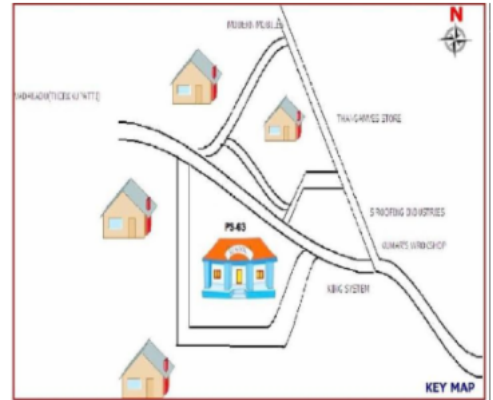

Google Map View

Polling Station Building Front View

Polling Station Front View

Cad View

Key MAP View

சட்டமன்றத் தொகுதியின் எண் மற்றும் பெயர் : 182-ஆலங்குடி
பிரிவு எண் மற்றும் பெயர் 1-வடகாடு (வ.கி), வடகாடு(ஊ), வார்டு-3 தெற்குப்பட்டி