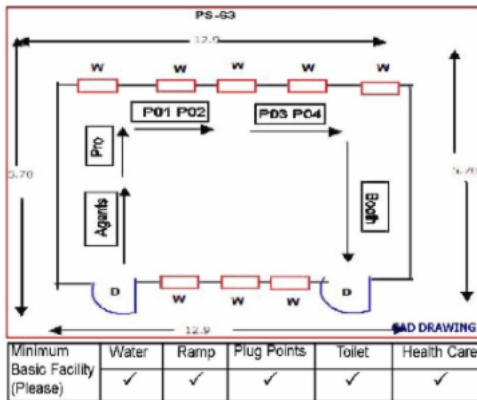

Google Map View

Polling Station Building Front View

Polling Station Front View

Cad View

Key MAP View

சட்டமன்றத் தொகுதியின் எண் மற்றும் பெயர் : 182-ஆலங்குடி
பிரிவு எண் மற்றும் பெயர் 1-வடகாடு (வ.கி), வடகாடு(ஊ), வார்டு-3 தெற்குப்பட்டி