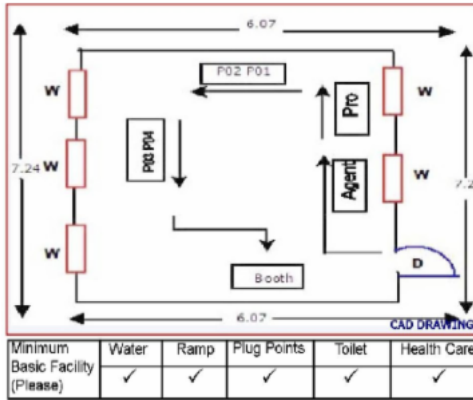

Google Map View

Polling Station Building Front View

Polling Station Front View

Cad View

Key MAP View

சட்டமன்றத் தொகுதியின் எண் மற்றும் பெயர் : 182-ஆலங்குடி
பிரிவு எண் மற்றும் பெயர் 1-திருவரங்குளம் (வ.கி), திருவரங்குளம்(ஊ), வார்டு-2 அம்மன்தெரு