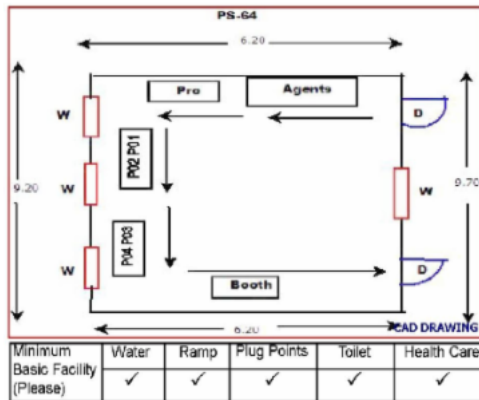

Google Map View

Polling Station Building Front View

Polling Station Front View

Cad View

Key MAP View

1 பெயர் : பரிமளா கணவர் பெயர் : சிடிபாபு வீட்டு எண் : 1-186 வயது : 38 பாலினம் : பெண் Photo is available	WVM0354084	2 பெயர் : இளவரசி கணவர் பெயர் : மணிகண்டன் வீட்டு எண் : 1-215 வயது : 40 பாலினம் : பெண் Photo is available	WVM1690395	3 பெயர் : உமாமகேஸ்வரி கணவர் பெயர் : தங்கவேல் வீட்டு எண் : 1-217 வயது : 37 பாலினம் : பெண் Photo is available	WVM0819821
4 பெயர் : உமாராணி கணவர் பெயர் : செல்வராஜ் வீட்டு எண் : 1-219 வயது : 40 பாலினம் : பெண் Photo is available	WVM0856922	5 பெயர் : நவீன் தந்தை பெயர் : அசோகன் வீட்டு எண் : 1/219 வயது : 26 பாலினம் : ஆண் Photo is available	WVM1833656	6 பெயர் : பிரவீன் தந்தை பெயர் : அசோகன் வீட்டு எண் : 1/219 வயது : 24 பாலினம் : ஆண் Photo is available	WVM1833649
7 பெயர் : நதியா கணவர் பெயர் : சங்கர் வீட்டு எண் : 1/229 வயது : 37 பாலினம் : பெண் Photo is available	WVM1830363	8 பெயர் : ரூபியா கணவர் பெயர் : திருப்பதி வீட்டு எண் : 1-230 வயது : 38 பாலினம் : பெண் Photo is available	WVM1708056	9 பெயர் : சரண்யா தந்தை பெயர் : சசிகுமார் வீட்டு எண் : 1/231 வயது : 23 பாலினம் : பெண் Photo is available	WVM1801208
10 பெயர் : சிவபாலன் தந்தை பெயர் : மோகன் வீட்டு எண் : 1/233 வயது : 29 பாலினம் : ஆண் Photo is available	WVM0834275	11 பெயர் : மாலா கணவர் பெயர் : கேசவன் வீட்டு எண் : 1-235 வயது : 37 பாலினம் : பெண் Photo is available	WVM0305573	# 12 பெயர் : பா விஜய் தந்தை பெயர் : பால்ராஜ் வீட்டு எண் : 1-240 வயது : 36 பாலினம் : ஆண் Photo is available	WVM0236653
13 பெயர் : சுமத்ரா கணவர் பெயர் : பாஸ்கரன் வீட்டு எண் : 1-241 வயது : 42 பாலினம் : பெண் Photo is available	WVM0354068	14 பெயர் : சித்ரா தேவி கே தந்தை பெயர் : கண்ணன் வீட்டு எண் : 1/244 வயது : 25 பாலினம் : பெண் Photo is available	WVM2032886	15 பெயர் : பவித்ரா தந்தை பெயர் : துரை வீட்டு எண் : 1-245 வயது : 29 பாலினம் : பெண் Photo is available	WVM0819847
16 பெயர் : தினேஷ் தந்தை பெயர் : சாத்தையா வீட்டு எண் : 1-394 வயது : 25 பாலினம் : ஆண் Photo is available	WVM0893610	17 பெயர் : பழனிவேல் தந்தை பெயர் : ரெங்கசாமி வீட்டு எண் : 1-396 வயது : 56 பாலினம் : ஆண் Photo is available	BWQ1360114	18 பெயர் : நித்யா கணவர் பெயர் : கோவிந்தராஜ் வீட்டு எண் : 1-396 வயது : 36 பாலினம் : பெண் Photo is available	WVM0943480
19 பெயர் : இளையராஜா தந்தை பெயர் : சிங்காரம் வீட்டு எண் : 1-397 வயது : 41 பாலினம் : ஆண் Photo is available	WVM0586057	20 பெயர் : ரஞ்சனா கணவர் பெயர் : சித்ரவேல் வீட்டு எண் : 1-397 வயது : 36 பாலினம் : பெண் Photo is available	WVM0479485	21 பெயர் : சுகன்யா கணவர் பெயர் : இளையராஜா வீட்டு எண் : 1/397 வயது : 32 பாலினம் : பெண் Photo is available	WVM0935643
22 பெயர் : கணேசன் தந்தை பெயர் : கோவிந்தன் வீட்டு எண் : 1-398 வயது : 37 பாலினம் : ஆண் Photo is available	WVM0197970	23 பெயர் : சங்கர் தந்தை பெயர் : கோவிந்தன் வீட்டு எண் : 1-398 வயது : 27 பாலினம் : ஆண் Photo is available	WVM1745231	24 பெயர் : செல்லம்மாள் கணவர் பெயர் : கணேசன் வீட்டு எண் : 1-398 வயது : 27 பாலினம் : பெண் Photo is available	WVM0943811
25 பெயர் : ரவிச்சந்திரன் தந்தை பெயர் : சின்னமம்பி வீட்டு எண் : 1-410 வயது : 52 பாலினம் : ஆண் Photo is available	BWQ1357979	26 பெயர் : கைலாஷ்குமார் தந்தை பெயர் : ராஜேந்திரன் வீட்டு எண் : 1-416 வயது : 31 பாலினம் : ஆண் Photo is available	WVM0586016	27 பெயர் : குமரேசன் தந்தை பெயர் : ராஜேந்திரன் வீட்டு எண் : 1-416 வயது : 29 பாலினம் : ஆண் Photo is available	WVM0687889
28 பெயர் : மலர்விழி கணவர் பெயர் : ராஜமாணிக்கம் வீட்டு எண் : 1-417 வயது : 43 பாலினம் : பெண் Photo is available	WVM0278382	29 பெயர் : சரஸ்வதி கணவர் பெயர் : கண்ணன் வீட்டு எண் : 1-424 வயது : 37 பாலினம் : பெண் Photo is available	WVM0479337	30 பெயர் : அருண் தந்தை பெயர் : ஜெயராஜ் வீட்டு எண் : 1-424 வயது : 30 பாலினம் : ஆண் Photo is available	WVM0659011