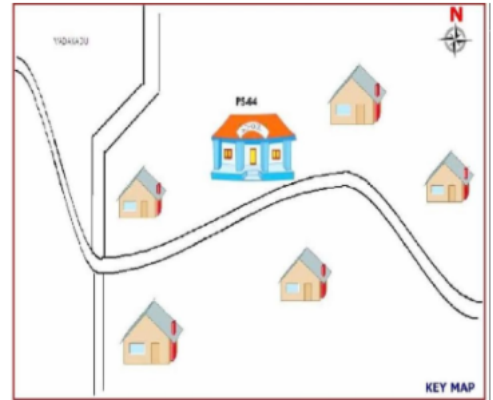

Key MAP View