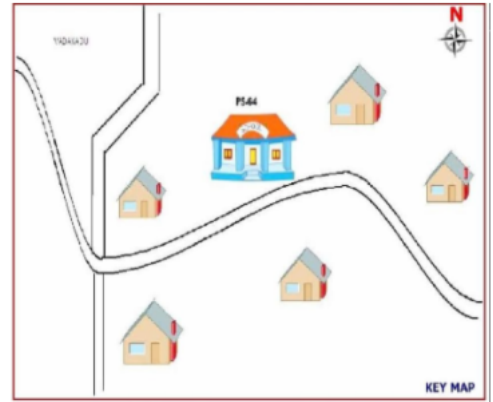

வாக்காளர் பதிவு அலுவலரின்  
கையொப்பம்

Nazri Naksha

Google Map View

Polling Station Building Front View

Polling Station Front View

Cad View

Key MAP View

சட்டமன்றத் தொகுதியின் எண் மற்றும் பெயர் : 182-ஆலங்குடி பிரிவு எண் மற்றும் பெயர் 1-வடகாடு (வ.கி), வடகாடு(ஊ), வார்டு-1 வடக்குப்பட்டி