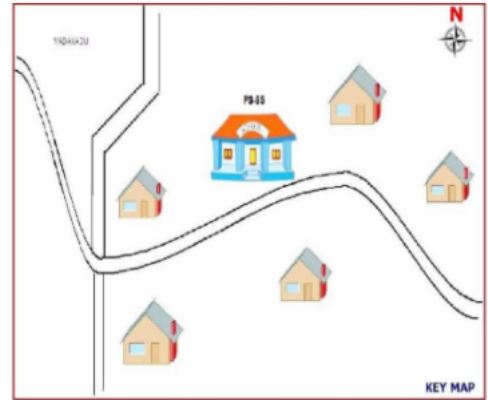

Google Map View

Polling Station Building Front View

Polling Station Front View

Cad View

Key MAP View

1 பெயர் : விஜயசுந்தரம் தந்தை பெயர்: வீரப்பன் வீட்டு எண் : 1 வயது : 73 பாலினம் : ஆண்	VVM1109636 Photo is available	2 பெயர் : தனலெட்சுமி கணவர் பெயர்: விஜயசுந்தரம் வீட்டு எண் : 1 வயது : 62 பாலினம் : பெண்	VVM1109644 Photo is available	3 பெயர் : வினோத்குமார் தந்தை பெயர்: விஜயசுந்தரம் வீட்டு எண் : 1 வயது : 42 பாலினம் : ஆண்	BWQ3052123 Photo is available
4 பெயர் : மணிகண்டன் தந்தை பெயர்: நடராஜன் வீட்டு எண் : 1 வயது : 37 பாலினம் : ஆண்	VVM0786483 Photo is available	5 பெயர் : சிவகாமி தந்தை பெயர்: செளந்தர்ராஜன் வீட்டு எண் : 1 வயது : 31 பாலினம் : பெண்	VVM0766998 Photo is available	6 பெயர் : நித்யா தந்தை பெயர்: செளந்தர்ராஜன் வீட்டு எண் : 1 வயது : 29 பாலினம் : பெண்	VVM0766980 Photo is available
7 பெயர் : ராணி கணவர் பெயர்: மதியழகன் வீட்டு எண் : 1-1 வயது : 59 பாலினம் : பெண்	BWQ1633262 Photo is available	8 பெயர் : ராதாகிருஷ்ணன் தந்தை பெயர்: மதியழகன் வீட்டு எண் : 1-1 வயது : 37 பாலினம் : ஆண்	VVM0786426 Photo is available	9 பெயர் : சம்பத் தந்தை பெயர்: வீரப்பன் வீட்டு எண் : 1-1பி வயது : 63 பாலினம் : ஆண்	VVM1943141 Photo is available
10 பெயர் : சாந்தா கணவர் பெயர்: சம்பத் வீட்டு எண் : 1-1பி வயது : 62 பாலினம் : பெண்	VVM1943158 Photo is available	11 பெயர் : கார்த்திகேயன் -- தந்தை பெயர்: சத்தியமூர்த்தி வீட்டு எண் : 1-2 வயது : 34 பாலினம் : ஆண்	VVM0278622 Photo is available	12 பெயர் : திவ்யா கணவர் பெயர்: கார்த்திகேயன் வீட்டு எண் : 1-2 வயது : 33 பாலினம் : பெண்	VVM2010924 Photo is available
13 பெயர் : செல்வகுமார் தந்தை பெயர்: நாதன் வீட்டு எண் : 1-5 வயது : 36 பாலினம் : ஆண்	VVM0236935 Photo is available	14 பெயர் : ரஞ்சித் தந்தை பெயர்: ராஜேந்திரன் வீட்டு எண் : 1-6 வயது : 28 பாலினம் : ஆண்	VVM0737098 Photo is available	15 பெயர் : கார்த்திக் தந்தை பெயர்: கண்ணன் வீட்டு எண் : 1/7 வயது : 26 பாலினம் : ஆண்	VVM0834291 Photo is available
16 பெயர் : கவிதாசன் தந்தை பெயர்: கண்ணன் வீட்டு எண் : 1-7 வயது : 24 பாலினம் : ஆண்	VVM1722818 Photo is available	17 பெயர் : சண்முகசுந்தரம் தந்தை பெயர்: சரவணமுத்து வீட்டு எண் : 1-9 வயது : 39 பாலினம் : ஆண்	VVM0354605 Photo is available	18 பெயர் : ஜெயா கணவர் பெயர்: தேவதாசன் வீட்டு எண் : 1-9 வயது : 38 பாலினம் : பெண்	VVM0354993 Photo is available
19 பெயர் : சந்திரகுமார் தந்தை பெயர்: சரவணமுத்து வீட்டு எண் : 1-9 வயது : 37 பாலினம் : ஆண்	VVM0354688 Photo is available	20 பெயர் : சரண்யா கணவர் பெயர்: சண்முக சுந்தரம் வீட்டு எண் : 1-9 வயது : 33 பாலினம் : பெண்	VVM0819987 Photo is available	21 பெயர் : ஆசிகா தந்தை பெயர்: மணிவண்ணன் வீட்டு எண் : 1-10 வயது : 24 பாலினம் : பெண்	VVM1664911 Photo is available
22 பெயர் : சந்திரகுமார் தந்தை பெயர்: சாத்தையா வீட்டு எண் : 1/15 வயது : 49 பாலினம் : ஆண்	BWQ1632124 Photo is available	23 பெயர் : துரைராஜ் தந்தை பெயர்: வேலு வீட்டு எண் : 1-15-1 வயது : 61 பாலினம் : ஆண்	VVM0278408 Photo is available	24 பெயர் : சோமசுந்தரம் தந்தை பெயர்: செல்வராஜ் வீட்டு எண் : 1-17 வயது : 43 பாலினம் : ஆண்	VVM1722719 Photo is available
25 பெயர் : சிந்து கணவர் பெயர்: சோமசுந்தரம் வீட்டு எண் : 1-17 வயது : 35 பாலினம் : பெண்	VVM1722883 Photo is available	26 பெயர் : கவிதா கணவர் பெயர்: சண்முகசுந்தரம் வீட்டு எண் : 1-17 வயது : 34 பாலினம் : பெண்	VVM0480160 Photo is available	27 பெயர் : சதீஸ்குமார் தந்தை பெயர்: சண்முகவேல் வீட்டு எண் : 1-18-1 வயது : 25 பாலினம் : ஆண்	VVM1706779 Photo is available
28 பெயர் : மணிகண்டன் தந்தை பெயர்: தண்டபாணி வீட்டு எண் : 1-20 வயது : 36 பாலினம் : ஆண்	VVM0354670 Photo is available	29 பெயர் : மணிமாறன் தந்தை பெயர்: தண்டபாணி வீட்டு எண் : 1-20 வயது : 29 பாலினம் : ஆண்	VVM0618850 Photo is available	30 பெயர் : சிவரஞ்சனி தந்தை பெயர்: நடராஜன் வீட்டு எண் : 1-23 வயது : 30 பாலினம் : பெண்	VVM0659102 Photo is available