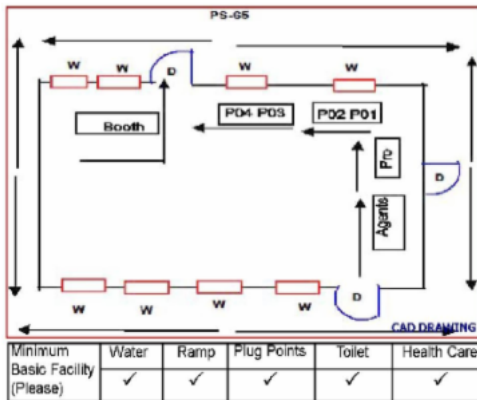

Google Map View

Polling Station Building Front View

Polling Station Front View

Cad View

Key MAP View

1 பெயர் : விஜயசுந்தரம் தந்தை பெயர்: வீரப்பன் வீட்டு எண் : 1 வயது : 73 பாலினம் : ஆண்	VVM1109636 Photo is available	2 பெயர் : தனலெட்சுமி கணவர் பெயர்: விஜயசுந்தரம் வீட்டு எண் : 1 வயது : 62 பாலினம் : பெண்	VVM1109644 Photo is available	3 பெயர் : வினோத்குமார் தந்தை பெயர்: விஜயசுந்தரம் வீட்டு எண் : 1 வயது : 42 பாலினம் : ஆண்	BWQ3052123 Photo is available
4 பெயர் : மணிகண்டன் தந்தை பெயர்: நடராஜன் வீட்டு எண் : 1 வயது : 37 பாலினம் : ஆண்	VVM0786483 Photo is available	5 பெயர் : சிவகாமி தந்தை பெயர்: செளந்தர்ராஜன் வீட்டு எண் : 1 வயது : 31 பாலினம் : பெண்	VVM0766998 Photo is available	6 பெயர் : நித்யா தந்தை பெயர்: செளந்தர்ராஜன் வீட்டு எண் : 1 வயது : 29 பாலினம் : பெண்	VVM0766980 Photo is available
7 பெயர் : ராணி கணவர் பெயர்: மதியழகன் வீட்டு எண் : 1-1 வயது : 59 பாலினம் : பெண்	BWQ1633262 Photo is available	8 பெயர் : ராதாகிருஷ்ணன் தந்தை பெயர்: மதியழகன் வீட்டு எண் : 1-1 வயது : 37 பாலினம் : ஆண்	VVM0786426 Photo is available	9 பெயர் : சம்பத் தந்தை பெயர்: வீரப்பன் வீட்டு எண் : 1-1பி வயது : 63 பாலினம் : ஆண்	VVM1943141 Photo is available
10 பெயர் : சாந்தா கணவர் பெயர்: சம்பத் வீட்டு எண் : 1-1பி வயது : 62 பாலினம் : பெண்	VVM1943158 Photo is available	11 பெயர் : கார்த்திகேயன் -- தந்தை பெயர்: சத்தியமூர்த்தி வீட்டு எண் : 1-2 வயது : 34 பாலினம் : ஆண்	VVM0278622 Photo is available	12 பெயர் : திவ்யா கணவர் பெயர்: கார்த்திகேயன் வீட்டு எண் : 1-2 வயது : 33 பாலினம் : பெண்	VVM2010924 Photo is available
13 பெயர் : செல்வகுமார் தந்தை பெயர்: நாதன் வீட்டு எண் : 1-5 வயது : 36 பாலினம் : ஆண்	VVM0236935 Photo is available	14 பெயர் : ரஞ்சித் தந்தை பெயர்: ராஜேந்திரன் வீட்டு எண் : 1-6 வயது : 28 பாலினம் : ஆண்	VVM0737098 Photo is available	15 பெயர் : கார்த்திக் தந்தை பெயர்: கண்ணன் வீட்டு எண் : 1/7 வயது : 26 பாலினம் : ஆண்	VVM0834291 Photo is available
16 பெயர் : கவிதாசன் தந்தை பெயர்: கண்ணன் வீட்டு எண் : 1-7 வயது : 24 பாலினம் : ஆண்	VVM1722818 Photo is available	17 பெயர் : சண்முகசுந்தரம் தந்தை பெயர்: சரவணமுத்து வீட்டு எண் : 1-9 வயது : 39 பாலினம் : ஆண்	VVM0354605 Photo is available	18 பெயர் : ஜெயா கணவர் பெயர்: தேவதாசன் வீட்டு எண் : 1-9 வயது : 38 பாலினம் : பெண்	VVM0354993 Photo is available
19 பெயர் : சந்திரகுமார் தந்தை பெயர்: சரவணமுத்து வீட்டு எண் : 1-9 வயது : 37 பாலினம் : ஆண்	VVM0354688 Photo is available	20 பெயர் : சரண்யா கணவர் பெயர்: சண்முக சுந்தரம் வீட்டு எண் : 1-9 வயது : 33 பாலினம் : பெண்	VVM0819987 Photo is available	21 பெயர் : ஆசிகா தந்தை பெயர்: மணிவண்ணன் வீட்டு எண் : 1-10 வயது : 24 பாலினம் : பெண்	VVM1664911 Photo is available
22 பெயர் : சந்திரகுமார் தந்தை பெயர்: சாத்தையா வீட்டு எண் : 1/15 வயது : 49 பாலினம் : ஆண்	BWQ1632124 Photo is available	23 பெயர் : துரைராஜ் தந்தை பெயர்: வேலு வீட்டு எண் : 1-15-1 வயது : 61 பாலினம் : ஆண்	VVM0278408 Photo is available	24 பெயர் : சோமசுந்தரம் தந்தை பெயர்: செல்வராஜ் வீட்டு எண் : 1-17 வயது : 43 பாலினம் : ஆண்	VVM1722719 Photo is available
25 பெயர் : சிந்து கணவர் பெயர்: சோமசுந்தரம் வீட்டு எண் : 1-17 வயது : 35 பாலினம் : பெண்	VVM1722883 Photo is available	26 பெயர் : கவிதா கணவர் பெயர்: சண்முகசுந்தரம் வீட்டு எண் : 1-17 வயது : 34 பாலினம் : பெண்	VVM0480160 Photo is available	27 பெயர் : சதீஸ்குமார் தந்தை பெயர்: சண்முகவேல் வீட்டு எண் : 1-18-1 வயது : 25 பாலினம் : ஆண்	VVM1706779 Photo is available
28 பெயர் : மணிகண்டன் தந்தை பெயர்: தண்டபாணி வீட்டு எண் : 1-20 வயது : 36 பாலினம் : ஆண்	VVM0354670 Photo is available	29 பெயர் : மணிமாறன் தந்தை பெயர்: தண்டபாணி வீட்டு எண் : 1-20 வயது : 29 பாலினம் : ஆண்	VVM0618850 Photo is available	30 பெயர் : சிவரஞ்சனி தந்தை பெயர்: நடராஜன் வீட்டு எண் : 1-23 வயது : 30 பாலினம் : பெண்	VVM0659102 Photo is available