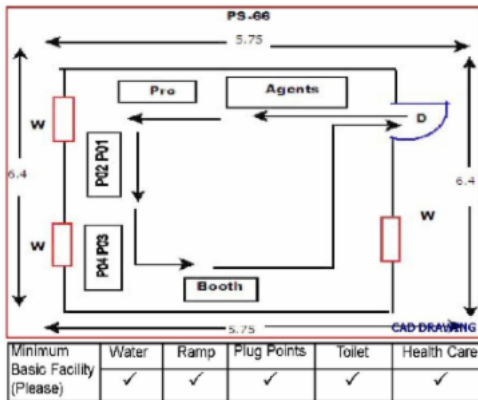

Google Map View

Polling Station Building Front View

Polling Station Front View

Cad View

Key MAP View

1 பெயர் : புனிதமாதா தந்தை பெயர்: சின்னப்பா வீட்டு எண் : 2-784 வயது : 36 பாலினம் : பெண்	WVM0025718 Photo is available	2 பெயர் : மணிகண்டன் தந்தை பெயர்: சுப்பையா வீட்டு எண் : 2-806 வயது : 36 பாலினம் : ஆண்	WVM0025874 Photo is available	3 பெயர் : அருள்ஜோதி கணவர் பெயர்: பழனிவேல் வீட்டு எண் : 2-809 வயது : 38 பாலினம் : பெண்	WVM0025866 Photo is available
4 பெயர் : வசந்தி கணவர் பெயர்: குணசேகர் வீட்டு எண் : 2-822 வயது : 44 பாலினம் : பெண்	WVM0025700 Photo is available	5 பெயர் : தமிழ்செல்வி கணவர் பெயர்: முருகன் வீட்டு எண் : 2-829 வயது : 44 பாலினம் : பெண்	WVM0025833 Photo is available	6 பெயர் : புஸ்பம் கணவர் பெயர்: செல்வராசு வீட்டு எண் : 2-834 வயது : 55 பாலினம் : பெண்	WVM0025692 Photo is available
7 பெயர் : பிரபாகரன் தந்தை பெயர்: செல்வராசு வீட்டு எண் : 2-834 வயது : 39 பாலினம் : ஆண்	WVM0025841 Photo is available	8 பெயர் : கமலம் கணவர் பெயர்: பால்கண்ணு வீட்டு எண் : 2-835 வயது : 57 பாலினம் : பெண்	WVM0025676 Photo is available	9 பெயர் : இலக்கியா தந்தை பெயர்: கணேசன் வீட்டு எண் : 2-839 வயது : 37 பாலினம் : பெண்	WVM0025627 Photo is available
10 பெயர் : ஞானசுந்தரி கணவர் பெயர்: செந்தில்குமார் வீட்டு எண் : 2-850 வயது : 46 பாலினம் : பெண்	WVM0092346 Photo is available	11 பெயர் : பவானி தந்தை பெயர்: தியாகராஜன் வீட்டு எண் : 2-855 வயது : 37 பாலினம் : பெண்	WVM0025643 Photo is available	12 பெயர் : மோகன்ராஜு தந்தை பெயர்: மனோகரன் வீட்டு எண் : 2-876 வயது : 36 பாலினம் : ஆண்	WVM0025882 Photo is available
13 பெயர் : முருகேசன் தந்தை பெயர்: கணேசன் வீட்டு எண் : 2-885 வயது : 36 பாலினம் : ஆண்	WVM0025668 Photo is available	14 பெயர் : உதயகுமார் தந்தை பெயர்: நடராஜன் வீட்டு எண் : 2-898 வயது : 37 பாலினம் : ஆண்	WVM0025635 Photo is available	15 பெயர் : முருகன் தாயின் பெயர்: சுந்தரி வீட்டு எண் : 2-903 வயது : 45 பாலினம் : ஆண்	WVM0025924 Photo is available
16 பெயர் : சுரேஷ் தந்தை பெயர்: அங்கப்பன் வீட்டு எண் : 2-903 வயது : 41 பாலினம் : ஆண்	WVM0025601 Photo is available	17 பெயர் : திருப்பதி தந்தை பெயர்: நடராஜன் வீட்டு எண் : 2-939 வயது : 36 பாலினம் : ஆண்	WVM0025890 Photo is available	18 பெயர் : பரிமயா கணவர் பெயர்: குமார் வீட்டு எண் : 3 வயது : 42 பாலினம் : பெண்	WVM0820027 Photo is available
19 பெயர் : வினோத்குமார் தந்தை பெயர்: வைரவன் வீட்டு எண் : 3-66 வயது : 33 பாலினம் : ஆண்	WVM0278762 Photo is available	20 பெயர் : பிரியதர்ஷினி தந்தை பெயர்: முருகன் வீட்டு எண் : 3-97B வயது : 28 பாலினம் : பெண்	WVM0872119 Photo is available	21 பெயர் : வசந்தா கணவர் பெயர்: மதியழகன் வீட்டு எண் : 3-780 வயது : 57 பாலினம் : பெண்	WVM0092445 Photo is available
22 பெயர் : சமதி கணவர் பெயர்: சங்கர் வீட்டு எண் : 3-793 வயது : 38 பாலினம் : பெண்	WVM0118786 Photo is available	23 பெயர் : புகுணா தந்தை பெயர்: கண்ணப்பன் வீட்டு எண் : 3/818 வயது : 26 பாலினம் : ஆண்	WVM0897934 Photo is available	24 பெயர் : மாதவி கணவர் பெயர்: சக்திவேல் வீட்டு எண் : 3-833 வயது : 51 பாலினம் : பெண்	WVM0092296 Photo is available
25 பெயர் : சேதுபதி தந்தை பெயர்: நல்லபெரமன் வீட்டு எண் : 3-834-1 வயது : 36 பாலினம் : ஆண்	WVM0092312 Photo is available	26 பெயர் : சூரியேஸ்வரன் தந்தை பெயர்: கருப்பையா வீட்டு எண் : 3/847 வயது : 20 பாலினம் : ஆண்	WVM1958883 Photo is available	27 பெயர் : சூரியேஸ்வரன் தந்தை பெயர்: கருப்பையா வீட்டு எண் : 3/847 வயது : 19 பாலினம் : ஆண்	WVM1960020 Photo is available
28 பெயர் : சாரதா பிரியா தந்தை பெயர்: ராஜா வீட்டு எண் : 3-901 வயது : 27 பாலினம் : பெண்	WVM0874925 Photo is available	29 பெயர் : உதயகுமார் தந்தை பெயர்: ராஜசேகரன் வீட்டு எண் : 3-943 வயது : 36 பாலினம் : ஆண்	WVM0092353 Photo is available	30 பெயர் : புகழரசி அ தந்தை பெயர்: அமரசேன் வீட்டு எண் : 4/1480/1 வயது : 22 பாலினம் : பெண்	WVM1943331 Photo is available