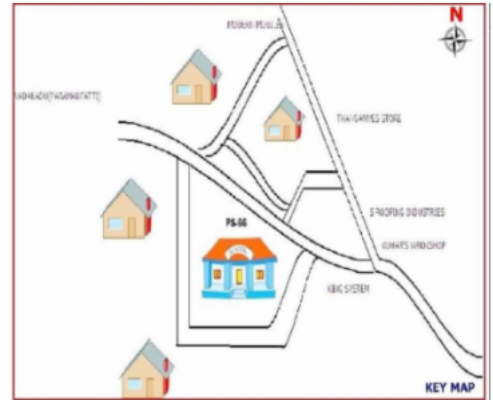

Google Map View

Polling Station Building Front View

Polling Station Front View

Cad View

Key MAP View

1 பெயர் : புனிதமாதா தந்தை பெயர்: சின்னப்பா வீட்டு எண் : 2-784 வயது : 36 பாலினம் : பெண்	WVM0025718 Photo is available	2 பெயர் : மணிகண்டன் தந்தை பெயர்: சுப்பையா வீட்டு எண் : 2-806 வயது : 36 பாலினம் : ஆண்	WVM0025874 Photo is available	3 பெயர் : அருள்ஜோதி கணவர் பெயர்: பழனிவேல் வீட்டு எண் : 2-809 வயது : 38 பாலினம் : பெண்	WVM0025866 Photo is available
4 பெயர் : வசந்தி கணவர் பெயர்: குணசேகர் வீட்டு எண் : 2-822 வயது : 44 பாலினம் : பெண்	WVM0025700 Photo is available	5 பெயர் : தமிழ்செல்வி கணவர் பெயர்: முருகன் வீட்டு எண் : 2-829 வயது : 44 பாலினம் : பெண்	WVM0025833 Photo is available	6 பெயர் : புஸ்பம் கணவர் பெயர்: செல்வராசு வீட்டு எண் : 2-834 வயது : 55 பாலினம் : பெண்	WVM0025692 Photo is available
7 பெயர் : பிரபாகரன் தந்தை பெயர்: செல்வராசு வீட்டு எண் : 2-834 வயது : 39 பாலினம் : ஆண்	WVM0025841 Photo is available	8 பெயர் : கமலம் கணவர் பெயர்: பால்கண்ணு வீட்டு எண் : 2-835 வயது : 57 பாலினம் : பெண்	WVM0025676 Photo is available	9 பெயர் : இலக்கியா தந்தை பெயர்: கணேசன் வீட்டு எண் : 2-839 வயது : 37 பாலினம் : பெண்	WVM0025627 Photo is available
10 பெயர் : ஞானசுந்தரி கணவர் பெயர்: செந்தில்குமார் வீட்டு எண் : 2-850 வயது : 46 பாலினம் : பெண்	WVM0092346 Photo is available	11 பெயர் : பவானி தந்தை பெயர்: தியாகராஜன் வீட்டு எண் : 2-855 வயது : 37 பாலினம் : பெண்	WVM0025643 Photo is available	12 பெயர் : மோகன்ராஜு தந்தை பெயர்: மனோகரன் வீட்டு எண் : 2-876 வயது : 36 பாலினம் : ஆண்	WVM0025882 Photo is available
13 பெயர் : முருகேசன் தந்தை பெயர்: கணேசன் வீட்டு எண் : 2-885 வயது : 36 பாலினம் : ஆண்	WVM0025668 Photo is available	14 பெயர் : உதயகுமார் தந்தை பெயர்: நடராஜன் வீட்டு எண் : 2-898 வயது : 37 பாலினம் : ஆண்	WVM0025635 Photo is available	15 பெயர் : முருகன் தாயின் பெயர்: சுந்தரி வீட்டு எண் : 2-903 வயது : 45 பாலினம் : ஆண்	WVM0025924 Photo is available
16 பெயர் : சுரேஷ் தந்தை பெயர்: அங்கப்பன் வீட்டு எண் : 2-903 வயது : 41 பாலினம் : ஆண்	WVM0025601 Photo is available	17 பெயர் : திருப்பதி தந்தை பெயர்: நடராஜன் வீட்டு எண் : 2-939 வயது : 36 பாலினம் : ஆண்	WVM0025890 Photo is available	18 பெயர் : பரிமயா கணவர் பெயர்: குமார் வீட்டு எண் : 3 வயது : 42 பாலினம் : பெண்	WVM0820027 Photo is available
19 பெயர் : வினோத்குமார் தந்தை பெயர்: வைரவன் வீட்டு எண் : 3-66 வயது : 33 பாலினம் : ஆண்	WVM0278762 Photo is available	20 பெயர் : பிரியதர்ஷினி தந்தை பெயர்: முருகன் வீட்டு எண் : 3-97B வயது : 28 பாலினம் : பெண்	WVM0872119 Photo is available	21 பெயர் : வசந்தா கணவர் பெயர்: மதியழகன் வீட்டு எண் : 3-780 வயது : 57 பாலினம் : பெண்	WVM0092445 Photo is available
22 பெயர் : சமதி கணவர் பெயர்: சங்கர் வீட்டு எண் : 3-793 வயது : 38 பாலினம் : பெண்	WVM0118786 Photo is available	23 பெயர் : புகுணா தந்தை பெயர்: கண்ணப்பன் வீட்டு எண் : 3/818 வயது : 26 பாலினம் : ஆண்	WVM0897934 Photo is available	24 பெயர் : மாதவி கணவர் பெயர்: சக்திவேல் வீட்டு எண் : 3-833 வயது : 51 பாலினம் : பெண்	WVM0092296 Photo is available
25 பெயர் : சேதுபதி தந்தை பெயர்: நல்லபெரமன் வீட்டு எண் : 3-834-1 வயது : 36 பாலினம் : ஆண்	WVM0092312 Photo is available	26 பெயர் : சூரியேஸ்வரன் தந்தை பெயர்: கருப்பையா வீட்டு எண் : 3/847 வயது : 20 பாலினம் : ஆண்	WVM1958883 Photo is available	27 பெயர் : சூரியேஸ்வரன் தந்தை பெயர்: கருப்பையா வீட்டு எண் : 3/847 வயது : 19 பாலினம் : ஆண்	WVM1960020 Photo is available
28 பெயர் : சாரதா பிரியா தந்தை பெயர்: ராஜா வீட்டு எண் : 3-901 வயது : 27 பாலினம் : பெண்	WVM0874925 Photo is available	29 பெயர் : உதயகுமார் தந்தை பெயர்: ராஜசேகரன் வீட்டு எண் : 3-943 வயது : 36 பாலினம் : ஆண்	WVM0092353 Photo is available	30 பெயர் : புகழரசி அ தந்தை பெயர்: அமரசேன் வீட்டு எண் : 4/1480/1 வயது : 22 பாலினம் : பெண்	WVM1943331 Photo is available