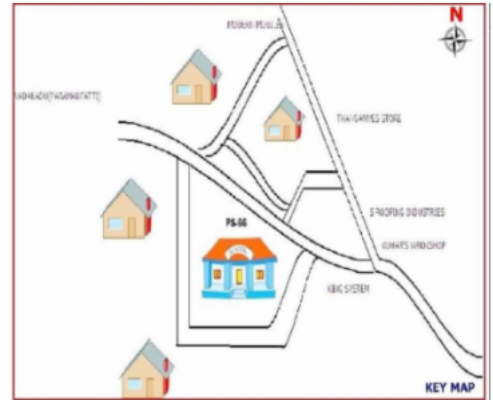

Google Map View

Polling Station Building Front View

Polling Station Front View

Cad View

Key MAP View

1 பெயர் : மாரியம்மாள் கணவர் பெயர் : உடையான் வீட்டு எண் : 01 வயது : 30 பாலினம் : பெண் Photo is available	WVM0933275	2 பெயர் : அய்யப்பன் தந்தை பெயர் : கருப்பையா வீட்டு எண் : 1-236 வயது : 55 பாலினம் : ஆண் Photo is available	WVM0480350	3 பெயர் : உஷாராணி கணவர் பெயர் : அய்யப்பன் வீட்டு எண் : 1-236 வயது : 47 பாலினம் : பெண் Photo is available	WVM0480426
4 பெயர் : ராகினி கணவர் பெயர் : கணேசன் வீட்டு எண் : 2 வயது : 35 பாலினம் : பெண் Photo is available	WVM0619304	5 பெயர் : சுவிதா தந்தை பெயர் : ராஜாஜி வீட்டு எண் : 2-8-4-1 வயது : 27 பாலினம் : பெண் Photo is available	WVM0884015	6 பெயர் : நதியா கணவர் பெயர் : பாலமுருகன் வீட்டு எண் : 2-60 வயது : 38 பாலினம் : பெண் Photo is available	WVM0687970
7 பெயர் : மரகதம் கணவர் பெயர் : முத்துச்செல்வன் வீட்டு எண் : 2-1044 வயது : 33 பாலினம் : பெண் Photo is available	WVM1658996	8 பெயர் : பாரதிதாசன் தந்தை பெயர் : பாலுக்கண்ணு வீட்டு எண் : 2-835 வயது : 36 பாலினம் : ஆண் Photo is available	WVM0025759	9 பெயர் : கவியரசன் தந்தை பெயர் : பன்னீர்செல்வம் வீட்டு எண் : 2-878-1 வயது : 30 பாலினம் : ஆண் Photo is available	WVM0820019
10 பெயர் : வெங்கடாசலம் தந்தை பெயர் : வெட்சுமணன் வீட்டு எண் : 2-896 வயது : 37 பாலினம் : ஆண் Photo is available	WVM0025767	11 பெயர் : தர்மராஜ் தந்தை பெயர் : முத்துச்சாமி வீட்டு எண் : 2-909 வயது : 42 பாலினம் : ஆண் Photo is available	WVM0025742	12 பெயர் : முத்துலெட்சுமி தாயின் பெயர் : சசிலா வீட்டு எண் : 2-909 வயது : 36 பாலினம் : பெண் Photo is available	WVM0025916
# 13 பெயர் : செந்தூர்ராஜன் பு தந்தை பெயர் : புஷ்பராசு வீட்டு எண் : 921/1 வயது : 37 பாலினம் : ஆண் Photo is available	WVM0025734	14 பெயர் : முருகேசன் தந்தை பெயர் : வீராச்சாமி வீட்டு எண் : 2-938 வயது : 37 பாலினம் : ஆண் Photo is available	WVM0025726	15 பெயர் : மகேஷ்வரன் தந்தை பெயர் : தமிழ்ச்செல்வன் வீட்டு எண் : 2-985 வயது : 36 பாலினம் : ஆண் Photo is available	WVM0025908
16 பெயர் : சுந்தரி கணவர் பெயர் : தங்கராசு வீட்டு எண் : 2/1040 வயது : 42 பாலினம் : பெண் Photo is available	WVM0931634	17 பெயர் : முத்துச்செல்வன் தந்தை பெயர் : கண்ணையா வீட்டு எண் : 2-1040 வயது : 38 பாலினம் : ஆண் Photo is available	WVM1659044	18 பெயர் : கலைச்செல்வி கணவர் பெயர் : குமாரவேல் வீட்டு எண் : 3 வயது : 41 பாலினம் : பெண் Photo is available	WVM0237024
19 பெயர் : பரிமளா கணவர் பெயர் : ரமேஷ் வீட்டு எண் : 3 வயது : 39 பாலினம் : பெண் Photo is available	WVM0786533	20 பெயர் : தாமரைச்செல்வன் தந்தை பெயர் : கணேசன் வீட்டு எண் : 3-6 வயது : 35 பாலினம் : ஆண் Photo is available	WVM0480517	21 பெயர் : தங்கராசு தந்தை பெயர் : நடேசன் வீட்டு எண் : 3-9 வயது : 39 பாலினம் : ஆண் Photo is available	WVM0820100
22 பெயர் : தனலெட்சுமி கணவர் பெயர் : தங்கராசு வீட்டு எண் : 3-9-6 வயது : 35 பாலினம் : பெண் Photo is available	WVM1716323	23 பெயர் : முத்துத்துரை தந்தை பெயர் : நடேசன் வீட்டு எண் : 3-9-8 வயது : 45 பாலினம் : ஆண் Photo is available	BWQ3151503	24 பெயர் : சோனியா தந்தை பெயர் : சோமசுந்தரம் வீட்டு எண் : 3-23 வயது : 32 பாலினம் : பெண் Photo is available	WVM0480491
25 பெயர் : சோபியா தந்தை பெயர் : சோமசுந்தரம் வீட்டு எண் : 3-23 வயது : 30 பாலினம் : பெண் Photo is available	WVM0619155	26 பெயர் : மல்லிகா கணவர் பெயர் : சின்னப்பா வீட்டு எண் : 3-29 வயது : 50 பாலினம் : பெண் Photo is available	WVM0092361	27 பெயர் : பத்மநாதன் தந்தை பெயர் : தங்கையா வீட்டு எண் : 3/43 வயது : 31 பாலினம் : ஆண் Photo is available	WVM0897686
28 பெயர் : பரிமளோதவி தாயின் பெயர் : சுந்தரி வீட்டு எண் : 3-48 வயது : 42 பாலினம் : பெண் Photo is available	WVM0179978	29 பெயர் : ராகவன் தந்தை பெயர் : கணபதி வீட்டு எண் : 3-51 வயது : 30 பாலினம் : ஆண் Photo is available	WVM0760447	30 பெயர் : கோபு தந்தை பெயர் : வைரவன் வீட்டு எண் : 3-66 வயது : 30 பாலினம் : ஆண் Photo is available	WVM0586289