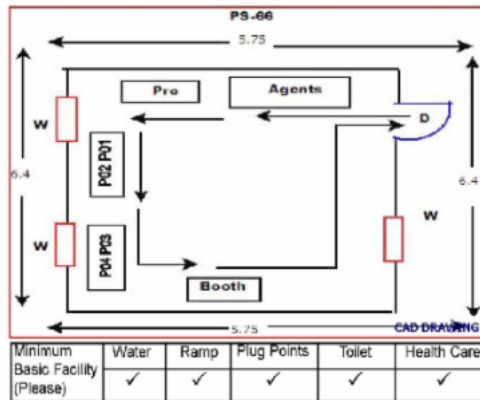

Google Map View

Polling Station Building Front View

Polling Station Front View

Cad View

Key MAP View

1 பெயர் : மாரியம்மாள் கணவர் பெயர் : உடையான் வீட்டு எண் : 01 வயது : 30 பாலினம் : பெண் Photo is available	WVM0933275	2 பெயர் : அய்யப்பன் தந்தை பெயர் : கருப்பையா வீட்டு எண் : 1-236 வயது : 55 பாலினம் : ஆண் Photo is available	WVM0480350	3 பெயர் : உஷாராணி கணவர் பெயர் : அய்யப்பன் வீட்டு எண் : 1-236 வயது : 47 பாலினம் : பெண் Photo is available	WVM0480426
4 பெயர் : ராகினி கணவர் பெயர் : கணேசன் வீட்டு எண் : 2 வயது : 35 பாலினம் : பெண் Photo is available	WVM0619304	5 பெயர் : சுவிதா தந்தை பெயர் : ராஜாஜி வீட்டு எண் : 2-8-4-1 வயது : 27 பாலினம் : பெண் Photo is available	WVM0884015	6 பெயர் : நதியா கணவர் பெயர் : பாலமுருகன் வீட்டு எண் : 2-60 வயது : 38 பாலினம் : பெண் Photo is available	WVM0687970
7 பெயர் : மரகதம் கணவர் பெயர் : முத்துச்செல்வன் வீட்டு எண் : 2-1044 வயது : 33 பாலினம் : பெண் Photo is available	WVM1658996	8 பெயர் : பாரதிதாசன் தந்தை பெயர் : பாலுக்கண்ணு வீட்டு எண் : 2-835 வயது : 36 பாலினம் : ஆண் Photo is available	WVM0025759	9 பெயர் : கவியரசன் தந்தை பெயர் : பன்னீர்செல்வம் வீட்டு எண் : 2-878-1 வயது : 30 பாலினம் : ஆண் Photo is available	WVM0820019
10 பெயர் : வெங்கடாசலம் தந்தை பெயர் : வெட்சுமணன் வீட்டு எண் : 2-896 வயது : 37 பாலினம் : ஆண் Photo is available	WVM0025767	11 பெயர் : தர்மராஜ் தந்தை பெயர் : முத்துச்சாமி வீட்டு எண் : 2-909 வயது : 42 பாலினம் : ஆண் Photo is available	WVM0025742	12 பெயர் : முத்துலெட்சுமி தாயின் பெயர் : சசிலா வீட்டு எண் : 2-909 வயது : 36 பாலினம் : பெண் Photo is available	WVM0025916
# 13 பெயர் : செந்தூர்ராஜன் பு தந்தை பெயர் : புஷ்பராசு வீட்டு எண் : 921/1 வயது : 37 பாலினம் : ஆண் Photo is available	WVM0025734	14 பெயர் : முருகேசன் தந்தை பெயர் : வீராச்சாமி வீட்டு எண் : 2-938 வயது : 37 பாலினம் : ஆண் Photo is available	WVM0025726	15 பெயர் : மகேஷ்வரன் தந்தை பெயர் : தமிழ்ச்செல்வன் வீட்டு எண் : 2-985 வயது : 36 பாலினம் : ஆண் Photo is available	WVM0025908
16 பெயர் : சுந்தரி கணவர் பெயர் : தங்கராசு வீட்டு எண் : 2/1040 வயது : 42 பாலினம் : பெண் Photo is available	WVM0931634	17 பெயர் : முத்துச்செல்வன் தந்தை பெயர் : கண்ணையா வீட்டு எண் : 2-1040 வயது : 38 பாலினம் : ஆண் Photo is available	WVM1659044	18 பெயர் : கலைச்செல்வி கணவர் பெயர் : குமாரவேல் வீட்டு எண் : 3 வயது : 41 பாலினம் : பெண் Photo is available	WVM0237024
19 பெயர் : பரிமளா கணவர் பெயர் : ரமேஷ் வீட்டு எண் : 3 வயது : 39 பாலினம் : பெண் Photo is available	WVM0786533	20 பெயர் : தாமரைச்செல்வன் தந்தை பெயர் : கணேசன் வீட்டு எண் : 3-6 வயது : 35 பாலினம் : ஆண் Photo is available	WVM0480517	21 பெயர் : தங்கராசு தந்தை பெயர் : நடேசன் வீட்டு எண் : 3-9 வயது : 39 பாலினம் : ஆண் Photo is available	WVM0820100
22 பெயர் : தனலெட்சுமி கணவர் பெயர் : தங்கராசு வீட்டு எண் : 3-9-6 வயது : 35 பாலினம் : பெண் Photo is available	WVM1716323	23 பெயர் : முத்துத்துரை தந்தை பெயர் : நடேசன் வீட்டு எண் : 3-9-8 வயது : 45 பாலினம் : ஆண் Photo is available	BWQ3151503	24 பெயர் : சோனியா தந்தை பெயர் : சோமசுந்தரம் வீட்டு எண் : 3-23 வயது : 32 பாலினம் : பெண் Photo is available	WVM0480491
25 பெயர் : சோபியா தந்தை பெயர் : சோமசுந்தரம் வீட்டு எண் : 3-23 வயது : 30 பாலினம் : பெண் Photo is available	WVM0619155	26 பெயர் : மல்லிகா கணவர் பெயர் : சின்னப்பா வீட்டு எண் : 3-29 வயது : 50 பாலினம் : பெண் Photo is available	WVM0092361	27 பெயர் : பத்மநாதன் தந்தை பெயர் : தங்கையா வீட்டு எண் : 3/43 வயது : 31 பாலினம் : ஆண் Photo is available	WVM0897686
28 பெயர் : பரிமளோதவி தாயின் பெயர் : சுந்தரி வீட்டு எண் : 3-48 வயது : 42 பாலினம் : பெண் Photo is available	WVM0179978	29 பெயர் : ராகவன் தந்தை பெயர் : கணபதி வீட்டு எண் : 3-51 வயது : 30 பாலினம் : ஆண் Photo is available	WVM0760447	30 பெயர் : கோபு தந்தை பெயர் : வைரவன் வீட்டு எண் : 3-66 வயது : 30 பாலினம் : ஆண் Photo is available	WVM0586289