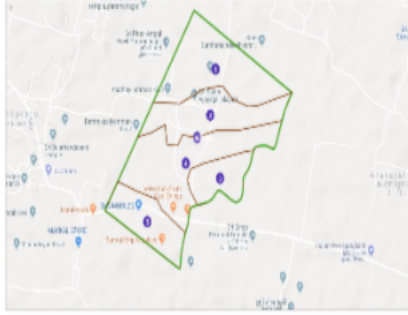

Nazri Naksha