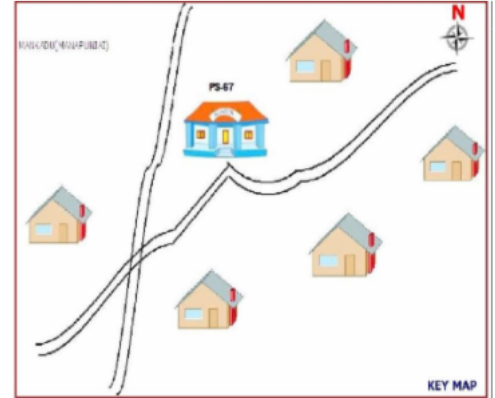

Cad View

Key MAP View