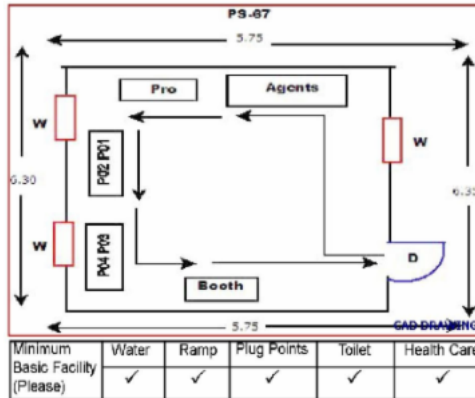

Google Map View

Polling Station Building Front View

Polling Station Front View

Cad View

Key MAP View

1 பெயர் : வர்ணிகா சே தந்தை பெயர்: சேகர் வீட்டு எண் : 1-5 வயது : 19 பாலினம் : பெண் Photo is available	WVM2036812	2 பெயர் : பிரியதர்ஷினி தந்தை பெயர்: செல்வராஜ் வீட்டு எண் : 233 வயது : 26 பாலினம் : பெண் Photo is available	WVM0926337	3 பெயர் : ராஜேஸ்வரி கணவர் பெயர்: தினகரன் வீட்டு எண் : 3/1213 வயது : 46 பாலினம் : பெண் Photo is available	WVM1830173
4 பெயர் : திவ்யா கணவர் பெயர்: அன்பரசன் வீட்டு எண் : 4 வயது : 35 பாலினம் : பெண் Photo is available	WVM0786707	5 பெயர் : கீர்த்திகா கணவர் பெயர்: அன்பழகன் வீட்டு எண் : 4 வயது : 33 பாலினம் : பெண் Photo is available	WVM0786699	6 பெயர் : அம்பிகா கணவர் பெயர்: கார்த்திக் வீட்டு எண் : 4-4 வயது : 40 பாலினம் : பெண் Photo is available	WVM0619395
7 பெயர் : ஸ்ரீதர் தந்தை பெயர்: ரெங்கசாமி வீட்டு எண் : 4/77 வயது : 21 பாலினம் : ஆண் Photo is available	WVM1885979	8 பெயர் : குணசேகரன் தந்தை பெயர்: மகாலிங்கம் வீட்டு எண் : 4-300 வயது : 39 பாலினம் : ஆண் Photo is available	WVM0141713	9 பெயர் : காரல் மார்க்ஸ் தந்தை பெயர்: சிவசாமி வீட்டு எண் : 4-700 வயது : 37 பாலினம் : ஆண் Photo is available	WVM0026112
10 பெயர் : பவதாரணி தந்தை பெயர்: ராஜசேகரன் வீட்டு எண் : 4/700B வயது : 25 பாலினம் : பெண் Photo is available	WVM0893263	11 பெயர் : சங்கீதா நளசேகரன் தந்தை பெயர்: தங்கவேல் வீட்டு எண் : 4/703 வயது : 43 பாலினம் : பெண் Photo is available	WVM1808856	12 பெயர் : தர்மராசு தந்தை பெயர்: நடேசன் வீட்டு எண் : 4-704 வயது : 41 பாலினம் : ஆண் Photo is available	WVM0141879
13 பெயர் : கார்த்திக் தந்தை பெயர்: நடேசன் வீட்டு எண் : 4-704 வயது : 38 பாலினம் : ஆண் Photo is available	WVM0026351	14 பெயர் : கிருஷ்ணமூர்த்தி தந்தை பெயர்: முருகேசன் வீட்டு எண் : 4-705 வயது : 35 பாலினம் : ஆண் Photo is available	WVM0198309	15 பெயர் : கிருஷ்ணவேணி தந்தை பெயர்: முருகேசன் வீட்டு எண் : 4-705 வயது : 32 பாலினம் : பெண் Photo is available	WVM0480707
16 பெயர் : கீர்த்தனா தந்தை பெயர்: முருகேசன் வீட்டு எண் : 4-705 வயது : 30 பாலினம் : பெண் Photo is available	WVM0619387	17 பெயர் : கணேசன் தந்தை பெயர்: சிங்காரம் வீட்டு எண் : 4-708 வயது : 47 பாலினம் : ஆண் Photo is available	WVM0026104	18 பெயர் : முருகேசன் தந்தை பெயர்: சிங்காரம் வீட்டு எண் : 4-708 வயது : 45 பாலினம் : ஆண் Photo is available	WVM0480871
19 பெயர் : ராஜலெட்சுமி கணவர் பெயர்: முருகேசன் வீட்டு எண் : 4-708 வயது : 38 பாலினம் : பெண் Photo is available	WVM0480947	20 பெயர் : கோபி தந்தை பெயர்: மாசிலாமணி வீட்டு எண் : 4-710 வயது : 37 பாலினம் : ஆண் Photo is available	WVM0237180	21 பெயர் : தமயந்தி தந்தை பெயர்: செல்வநாயகம் வீட்டு எண் : 4-713 வயது : 46 பாலினம் : பெண் Photo is available	WVM0355677
22 பெயர் : அஜய்குமார் தந்தை பெயர்: வேலன் வீட்டு எண் : 4-715 வயது : 26 பாலினம் : ஆண் Photo is available	WVM0834390	23 பெயர் : சுதந்திர தேவி தந்தை பெயர்: ரவி வீட்டு எண் : 4-716 வயது : 26 பாலினம் : பெண் Photo is available	WVM0834374	24 பெயர் : அமுதா கணவர் பெயர்: ரெங்கசாமி வீட்டு எண் : 4-717-1F வயது : 52 பாலினம் : பெண் Photo is available	WVM0026153
25 பெயர் : வெங்கடேஸ்வரன் தந்தை பெயர்: பெரியசாமி வீட்டு எண் : 4-718-1F வயது : 36 பாலினம் : ஆண் Photo is available	WVM0026179	26 பெயர் : அருண் தந்தை பெயர்: முத்தையா வீட்டு எண் : 4-720 வயது : 34 பாலினம் : ஆண் Photo is available	WVM0278911	27 பெயர் : அருண்மொழி தந்தை பெயர்: முத்தையா வீட்டு எண் : 4-720 வயது : 30 பாலினம் : பெண் Photo is available	WVM0539486
28 பெயர் : ராதிகா கணவர் பெயர்: ரெஜிவ்காந்தி வீட்டு எண் : 4-721 வயது : 36 பாலினம் : பெண் Photo is available	WVM1696020	29 பெயர் : ஜெயஸ்ரீ தந்தை பெயர்: சேகர் வீட்டு எண் : 4-722 வயது : 32 பாலினம் : பெண் Photo is available	WVM0737346	30 பெயர் : ஜெகன் தந்தை பெயர்: சேகர் வீட்டு எண் : 4-722 வயது : 30 பாலினம் : ஆண் Photo is available	WVM0737320