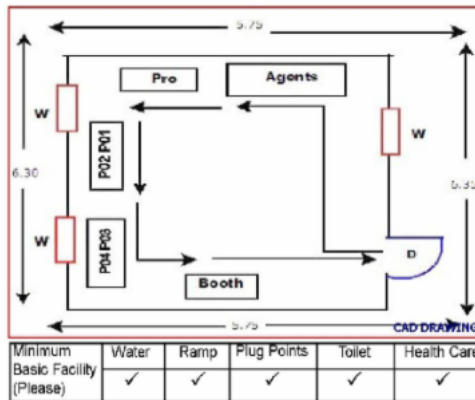

Google Map View

Polling Station Building Front View

Polling Station Front View

Cad View

Key MAP View

1	WVM1093939	பெயர் : மோகன்ராசு தந்தை பெயர்: சின்னதம்பி வீட்டு எண் : 1 வயது : 56 பாலினம் : ஆண்	Photo is available	2	WVM1954890	பெயர் : அருள்குமார் மு தந்தை பெயர்: முத்துராஜ் வீட்டு எண் : 1-2 வயது : 28 பாலினம் : ஆண்	Photo is available	3	WVM0299685	பெயர் : பாண்டியராஜன் தந்தை பெயர்: பால்சாமி வீட்டு எண் : 1-3 வயது : 34 பாலினம் : ஆண்	Photo is available
4	WVM1962604	பெயர் : ரஞ்சிதா கணவர் பெயர்: பாண்டியராஜன் வீட்டு எண் : 1/3 வயது : 30 பாலினம் : பெண்	Photo is available	5	WVM1720739	பெயர் : ஸ்நேகா தந்தை பெயர்: ரவி வீட்டு எண் : 1-5 வயது : 23 பாலினம் : பெண்	Photo is available	6	WVM1849538	பெயர் : கிஷோர் ரவி தந்தை பெயர்: ரவி வீட்டு எண் : 1/5 வயது : 21 பாலினம் : ஆண்	Photo is available
7	WVM0820423	பெயர் : குணபால் தந்தை பெயர்: குணசேகரன் வீட்டு எண் : 1-6A வயது : 29 பாலினம் : ஆண்	Photo is available	8	WVM0892372	பெயர் : குணசீலா கணவர் பெயர்: குணசேகரன் வீட்டு எண் : 1-6ஏ வயது : 26 பாலினம் : பெண்	Photo is available	9	WVM0026567	பெயர் : சித்ரா கணவர் பெயர்: பால்ராஜ் வீட்டு எண் : 1-7 வயது : 41 பாலினம் : பெண்	Photo is available
10	WVM1653187	பெயர் : புவனேஸ்வரி கணவர் பெயர்: பால்கண்ணு வீட்டு எண் : 1/7 வயது : 36 பாலினம் : பெண்	Photo is available	11	WVM0026542	பெயர் : கலையரசன் தந்தை பெயர்: தங்கசாமி வீட்டு எண் : 1-8 வயது : 38 பாலினம் : ஆண்	Photo is available	12	WVM0026559	பெயர் : ராஜீவ் தந்தை பெயர்: தங்கச்சாமி வீட்டு எண் : 1-8 வயது : 36 பாலினம் : ஆண்	Photo is available
13	WVM0930669	பெயர் : செல்வகரசி கணவர் பெயர்: கலையரசன் வீட்டு எண் : 1/8 வயது : 33 பாலினம் : பெண்	Photo is available	14	WVM0357988	பெயர் : பூஷ்பம் கணவர் பெயர்: தேவராஜ் வீட்டு எண் : 1-11 வயது : 41 பாலினம் : பெண்	Photo is available	15	WVM0357996	பெயர் : சமுத்திரம் தந்தை பெயர்: மோகன்ராஜ் வீட்டு எண் : 1-12 வயது : 39 பாலினம் : ஆண்	Photo is available
16	WVM1800150	பெயர் : விஜய் தந்தை பெயர்: விஸ்வநாதன் வீட்டு எண் : 1/12ஏ வயது : 23 பாலினம் : ஆண்	Photo is available	17	BWQ1388990	பெயர் : முத்துராஜ் தந்தை பெயர்: பெரியதம்பி வீட்டு எண் : 2 வயது : 55 பாலினம் : ஆண்	Photo is available	18	BWQ1389006	பெயர் : செவந்தி கணவர் பெயர்: முத்துராஜ் வீட்டு எண் : 2 வயது : 50 பாலினம் : பெண்	Photo is available
19	WVM1093947	பெயர் : பால்சாமி தந்தை பெயர்: அய்யாக்கண்ணு வீட்டு எண் : 3 வயது : 74 பாலினம் : ஆண்	Photo is available	20	WVM1093954	பெயர் : பொன்னமுகு கணவர் பெயர்: பால்சாமி வீட்டு எண் : 3 வயது : 66 பாலினம் : பெண்	Photo is available	21	BWQ3051505	பெயர் : ஆசைத்தம்பி தந்தை பெயர்: வடிவேல் வீட்டு எண் : 4 வயது : 63 பாலினம் : ஆண்	Photo is available
22	BWQ2068740	பெயர் : ஜோதிமலர் கணவர் பெயர்: ஆசைத்தம்பி வீட்டு எண் : 4 வயது : 51 பாலினம் : பெண்	Photo is available	23	WVM1093962	பெயர் : சுப்பிரமணியன் தந்தை பெயர்: ராமசாமி வீட்டு எண் : 5 வயது : 76 பாலினம் : ஆண்	Photo is available	24	BWQ1389535	பெயர் : ரவி தந்தை பெயர்: சுப்பிரமணியன் வீட்டு எண் : 5 வயது : 53 பாலினம் : ஆண்	Photo is available
25	WVM1093970	பெயர் : சேகர் தந்தை பெயர்: சுப்பிரமணியன் வீட்டு எண் : 5 வயது : 49 பாலினம் : ஆண்	Photo is available	26	WVM1872571	பெயர் : ஏகாம்பாள் கணவர் பெயர்: சுரேஷ் வீட்டு எண் : 5/ஏ வயது : 40 பாலினம் : பெண்	Photo is available	27	WVM1093988	பெயர் : சிந்து கணவர் பெயர்: கருப்பையா வீட்டு எண் : 6 வயது : 76 பாலினம் : பெண்	Photo is available
28	WVM1093996	பெயர் : குணசேகரன் தந்தை பெயர்: கருப்பையா வீட்டு எண் : 6 வயது : 56 பாலினம் : ஆண்	Photo is available	29	BWQ3156155	பெயர் : கல்யாணி கணவர் பெயர்: குணசேகரன் வீட்டு எண் : 6 வயது : 49 பாலினம் : பெண்	Photo is available	30	WVM1094010	பெயர் : தர்மக்கண்ணு கணவர் பெயர்: சுப்பிரமணியன் வீட்டு எண் : 7 வயது : 72 பாலினம் : பெண்	Photo is available