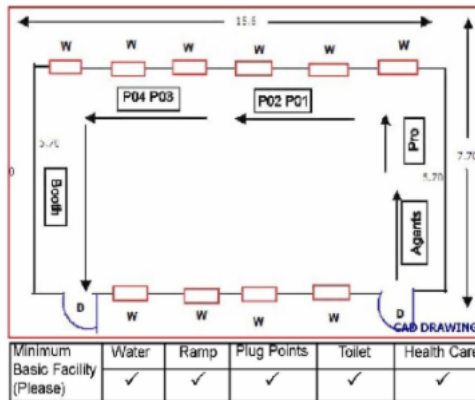

Cad View

Key MAP View