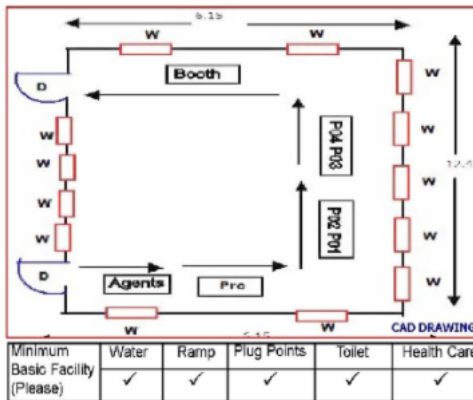

Cad View

Key MAP View