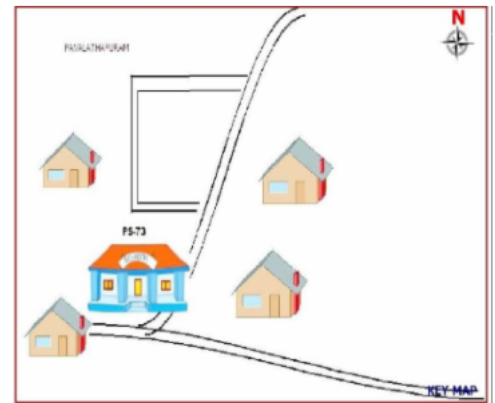

Google Map View

Polling Station Building Front View

Polling Station Front View

Cad View

Key MAP View

1 பெயர் : இளவரசி கணவர் பெயர் : ஆனந்தன் வீட்டு எண் : 1 வயது : 40 பாலினம் : பெண் Photo is available	WVM0787481	2 பெயர் : விமலா கணவர் பெயர் : பழனிவேல் வீட்டு எண் : 1 வயது : 36 பாலினம் : பெண் Photo is available	WVM0142422	3 பெயர் : திவ்யா கணவர் பெயர் : பழனிவேல் வீட்டு எண் : 1 வயது : 35 பாலினம் : பெண் Photo is available	WVM0659383
4 பெயர் : விக்னேஷ் தந்தை பெயர் : செல்வராசு வீட்டு எண் : 1 வயது : 29 பாலினம் : ஆண் Photo is available	WVM0659433	5 பெயர் : சுரேஷ் தந்தை பெயர் : சொக்கலிங்கம் வீட்டு எண் : 1-23 வயது : 31 பாலினம் : ஆண் Photo is available	WVM0481788	6 பெயர் : யுவர் ம தந்தை பெயர் : மணிகண்டன் வீட்டு எண் : 1-50 வயது : 19 பாலினம் : பெண் Photo is available	WVM1953017
7 பெயர் : முருகேசன் தந்தை பெயர் : பிச்சை வீட்டு எண் : 1-52B2 வயது : 40 பாலினம் : ஆண் Photo is available	WVM0689745	8 பெயர் : காயத்ரி கணவர் பெயர் : வடிவேல் வீட்டு எண் : 1/57 வயது : 27 பாலினம் : பெண் Photo is available	WVM1662816	9 பெயர் : தனலட்சுமி தந்தை பெயர் : திருப்பதி வீட்டு எண் : 1.89 வயது : 23 பாலினம் : பெண் Photo is available	WVM1728294
10 பெயர் : மனோ தந்தை பெயர் : மனோகர் வீட்டு எண் : 1-92 வயது : 33 பாலினம் : ஆண் Photo is available	WVM0360776	11 பெயர் : பாலகுரு தந்தை பெயர் : செல்வராஜ் வீட்டு எண் : 1/92 வயது : 20 பாலினம் : ஆண் Photo is available	WVM1959220	12 பெயர் : பவானி தந்தை பெயர் : பாஸ்கர் வீட்டு எண் : 1-96 வயது : 24 பாலினம் : பெண் Photo is available	WVM1691237
13 பெயர் : விஜயா கணவர் பெயர் : இளங்கோவன் வீட்டு எண் : 1-97 வயது : 50 பாலினம் : பெண் Photo is available	WVM1867282	14 பெயர் : ராதா கணவர் பெயர் : சந்திரன் வீட்டு எண் : 1-99 வயது : 40 பாலினம் : பெண் Photo is available	WVM0689695	15 பெயர் : துர்க்கா தேவி கணவர் பெயர் : சசிகுமார் வீட்டு எண் : 1-100A வயது : 32 பாலினம் : பெண் Photo is available	WVM0738138
16 பெயர் : சுந்தரராசு இதரர் பெயர் : சரஸ்வதி வீட்டு எண் : 1/102 வயது : 49 பாலினம் : ஆண் Photo is available	WVM1850023	17 பெயர் : சரஸ்வதி கணவர் பெயர் : சுந்தரராசு வீட்டு எண் : 1/102 வயது : 49 பாலினம் : பெண் Photo is available	WVM1850007	18 பெயர் : பிரியதர்ஷினி தந்தை பெயர் : சீனிவாசன் வீட்டு எண் : 1-102 வயது : 25 பாலினம் : பெண் Photo is available	WVM0872341
19 பெயர் : ஐஸ்வர்யா தந்தை பெயர் : சுந்தரராசு வீட்டு எண் : 1-102 வயது : 22 பாலினம் : பெண் Photo is available	WVM1817162	20 பெயர் : லெட்சுமி தந்தை பெயர் : கண்ணன் வீட்டு எண் : 1-109 வயது : 43 பாலினம் : பெண் Photo is available	WVM0689638	21 பெயர் : கருப்பையா ர தந்தை பெயர் : ரவி வீட்டு எண் : 1/109 வயது : 20 பாலினம் : ஆண் Photo is available	WVM1921626
22 பெயர் : துர்க்காதேவி தந்தை பெயர் : சந்திரசேகரன் வீட்டு எண் : 1-110 வயது : 29 பாலினம் : பெண் Photo is available	WVM0738179	23 பெயர் : மணிகண்டன் தந்தை பெயர் : சந்திரசேகரன் வீட்டு எண் : 1-110 வயது : 26 பாலினம் : ஆண் Photo is available	WVM0864140	24 பெயர் : மாதேஸ்வரன் தந்தை பெயர் : ரவி வீட்டு எண் : 1/110 வயது : 24 பாலினம் : ஆண் Photo is available	WVM1770395
25 பெயர் : பழனிவேல் தாயின் பெயர் : தர்மலிங்கம் வீட்டு எண் : 1/111 வயது : 42 பாலினம் : ஆண் Photo is available	WVM0834754	26 பெயர் : தர்மராஜ் தாயின் பெயர் : கருப்பாயி வீட்டு எண் : 1-112 வயது : 46 பாலினம் : ஆண் Photo is available	WVM0028225	27 பெயர் : சாந்தி கணவர் பெயர் : தர்மராஜ் வீட்டு எண் : 1-112 வயது : 44 பாலினம் : பெண் Photo is available	WVM0028233
28 பெயர் : தமிழ்நாவரசு தந்தை பெயர் : தமிழ்ச்செல்வம் வீட்டு எண் : 1-112 வயது : 30 பாலினம் : ஆண் Photo is available	WVM0540286	29 பெயர் : தமிழ் நகுணா தந்தை பெயர் : தமிழ்செல்வம் வீட்டு எண் : 1/112 வயது : 27 பாலினம் : பெண் Photo is available	WVM0787499	30 பெயர் : திவ்யா கணவர் பெயர் : முருகன் வீட்டு எண் : 1-114 வயது : 35 பாலினம் : பெண் Photo is available	WVM0481770