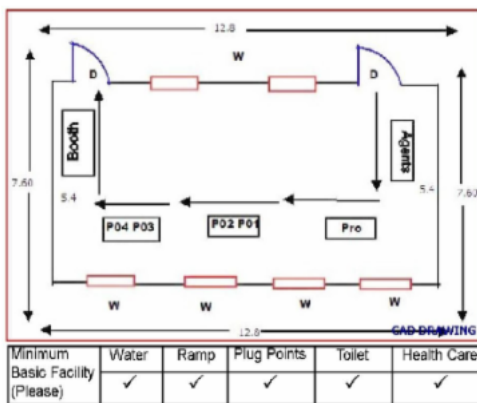

Google Map View

Polling Station Building Front View

Polling Station Front View

Cad View

Key MAP View

1 பெயர் : இளவரசி கணவர் பெயர் : ஆனந்தன் வீட்டு எண் : 1 வயது : 40 பாலினம் : பெண் Photo is available	WVM0787481	2 பெயர் : விமலா கணவர் பெயர் : பழனிவேல் வீட்டு எண் : 1 வயது : 36 பாலினம் : பெண் Photo is available	WVM0142422	3 பெயர் : திவ்யா கணவர் பெயர் : பழனிவேல் வீட்டு எண் : 1 வயது : 35 பாலினம் : பெண் Photo is available	WVM0659383
4 பெயர் : விக்னேஷ் தந்தை பெயர் : செல்வராசு வீட்டு எண் : 1 வயது : 29 பாலினம் : ஆண் Photo is available	WVM0659433	5 பெயர் : சுரேஷ் தந்தை பெயர் : சொக்கலிங்கம் வீட்டு எண் : 1-23 வயது : 31 பாலினம் : ஆண் Photo is available	WVM0481788	6 பெயர் : யுவர் ம தந்தை பெயர் : மணிகண்டன் வீட்டு எண் : 1-50 வயது : 19 பாலினம் : பெண் Photo is available	WVM1953017
7 பெயர் : முருகேசன் தந்தை பெயர் : பிச்சை வீட்டு எண் : 1-52B2 வயது : 40 பாலினம் : ஆண் Photo is available	WVM0689745	8 பெயர் : காயத்ரி கணவர் பெயர் : வடிவேல் வீட்டு எண் : 1/57 வயது : 27 பாலினம் : பெண் Photo is available	WVM1662816	9 பெயர் : தனலட்சுமி தந்தை பெயர் : திருப்பதி வீட்டு எண் : 1.89 வயது : 23 பாலினம் : பெண் Photo is available	WVM1728294
10 பெயர் : மனோ தந்தை பெயர் : மனோகர் வீட்டு எண் : 1-92 வயது : 33 பாலினம் : ஆண் Photo is available	WVM0360776	11 பெயர் : பாலகுரு தந்தை பெயர் : செல்வராஜ் வீட்டு எண் : 1/92 வயது : 20 பாலினம் : ஆண் Photo is available	WVM1959220	12 பெயர் : பவானி தந்தை பெயர் : பாஸ்கர் வீட்டு எண் : 1-96 வயது : 24 பாலினம் : பெண் Photo is available	WVM1691237
13 பெயர் : விஜயா கணவர் பெயர் : இளங்கோவன் வீட்டு எண் : 1-97 வயது : 50 பாலினம் : பெண் Photo is available	WVM1867282	14 பெயர் : ராதா கணவர் பெயர் : சந்திரன் வீட்டு எண் : 1-99 வயது : 40 பாலினம் : பெண் Photo is available	WVM0689695	15 பெயர் : துர்க்கா தேவி கணவர் பெயர் : சசிகுமார் வீட்டு எண் : 1-100A வயது : 32 பாலினம் : பெண் Photo is available	WVM0738138
16 பெயர் : சுந்தரராசு இதரர் பெயர் : சரஸ்வதி வீட்டு எண் : 1/102 வயது : 49 பாலினம் : ஆண் Photo is available	WVM1850023	17 பெயர் : சரஸ்வதி கணவர் பெயர் : சுந்தரராசு வீட்டு எண் : 1/102 வயது : 49 பாலினம் : பெண் Photo is available	WVM1850007	18 பெயர் : பிரியதர்ஷினி தந்தை பெயர் : சீனிவாசன் வீட்டு எண் : 1-102 வயது : 25 பாலினம் : பெண் Photo is available	WVM0872341
19 பெயர் : ஐஸ்வர்யா தந்தை பெயர் : சுந்தரராசு வீட்டு எண் : 1-102 வயது : 22 பாலினம் : பெண் Photo is available	WVM1817162	20 பெயர் : லெட்சுமி தந்தை பெயர் : கண்ணன் வீட்டு எண் : 1-109 வயது : 43 பாலினம் : பெண் Photo is available	WVM0689638	21 பெயர் : கருப்பையா ர தந்தை பெயர் : ரவி வீட்டு எண் : 1/109 வயது : 20 பாலினம் : ஆண் Photo is available	WVM1921626
22 பெயர் : துர்க்காதேவி தந்தை பெயர் : சந்திரசேகரன் வீட்டு எண் : 1-110 வயது : 29 பாலினம் : பெண் Photo is available	WVM0738179	23 பெயர் : மணிகண்டன் தந்தை பெயர் : சந்திரசேகரன் வீட்டு எண் : 1-110 வயது : 26 பாலினம் : ஆண் Photo is available	WVM0864140	24 பெயர் : மாதேஸ்வரன் தந்தை பெயர் : ரவி வீட்டு எண் : 1/110 வயது : 24 பாலினம் : ஆண் Photo is available	WVM1770395
25 பெயர் : பழனிவேல் தாயின் பெயர் : தர்மலிங்கம் வீட்டு எண் : 1/111 வயது : 42 பாலினம் : ஆண் Photo is available	WVM0834754	26 பெயர் : தர்மராஜ் தாயின் பெயர் : கருப்பாயி வீட்டு எண் : 1-112 வயது : 46 பாலினம் : ஆண் Photo is available	WVM0028225	27 பெயர் : சாந்தி கணவர் பெயர் : தர்மராஜ் வீட்டு எண் : 1-112 வயது : 44 பாலினம் : பெண் Photo is available	WVM0028233
28 பெயர் : தமிழ்நாவரசு தந்தை பெயர் : தமிழ்ச்செல்வம் வீட்டு எண் : 1-112 வயது : 30 பாலினம் : ஆண் Photo is available	WVM0540286	29 பெயர் : தமிழ் நகுணா தந்தை பெயர் : தமிழ்செல்வம் வீட்டு எண் : 1/112 வயது : 27 பாலினம் : பெண் Photo is available	WVM0787499	30 பெயர் : திவ்யா கணவர் பெயர் : முருகன் வீட்டு எண் : 1-114 வயது : 35 பாலினம் : பெண் Photo is available	WVM0481770