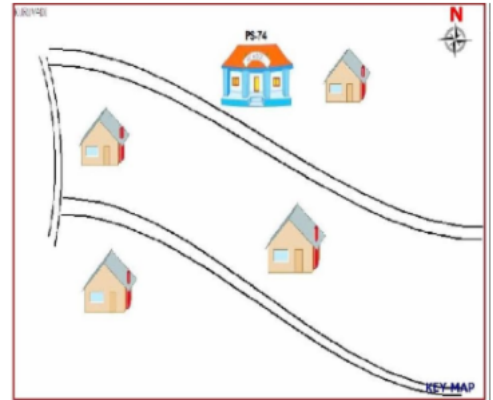

வாக்காளர் பதிவு அலுவலரின்
கையொப்பம்

Nazri Naksha

Google Map View

Polling Station Building Front View

Polling Station Front View

Cad View

Key MAP View

| | | | | | |
|--|------------|--|------------|--|------------|
| 1 பெயர் : விஜயா கணவர் பெயர் : முருகேசன் வீட்டு எண் : 0 வயது : 30 பாலினம் : பெண் Photo is available | WVM1875442 | 2 பெயர் : வனிதா தந்தை பெயர் : கோபால் வீட்டு எண் : 1-20 வயது : 36 பாலினம் : பெண் Photo is available | WVM0361691 | 3 பெயர் : குமரேசன் தந்தை பெயர் : கருணாநிதி வீட்டு எண் : 1-24 வயது : 33 பாலினம் : ஆண் Photo is available | WVM0361303 |
| 4 பெயர் : மகேந்திரன் தந்தை பெயர் : சுப்பிரமணியன் வீட்டு எண் : 1-26 வயது : 37 பாலினம் : ஆண் Photo is available | WVM0361337 | 5 பெயர் : பிரசாந்த் தந்தை பெயர் : கிருஷ்ணமூர்த்தி வீட்டு எண் : 1-27 வயது : 32 பாலினம் : ஆண் Photo is available | WVM0361683 | 6 பெயர் : பாண்டிச்செல்வம் தந்தை பெயர் : திருஞானம் வீட்டு எண் : 1-31 வயது : 35 பாலினம் : ஆண் Photo is available | WVM0361709 |
| 7 பெயர் : மலர்விழி கணவர் பெயர் : செந்தில் ராஜன் வீட்டு எண் : 1-52 வயது : 44 பாலினம் : பெண் Photo is available | WVM0361667 | 8 பெயர் : மஞ்சளா கணவர் பெயர் : சிவக்குமார் வீட்டு எண் : 1-75 வயது : 38 பாலினம் : பெண் Photo is available | WVM0361287 | 9 பெயர் : சுப்பிரமணியன் தந்தை பெயர் : ராமசாமி வீட்டு எண் : 1-80 வயது : 52 பாலினம் : ஆண் Photo is available | WVM0361394 |
| 10 பெயர் : வசந்தி கணவர் பெயர் : சுப்பிரமணியன் வீட்டு எண் : 1-80 வயது : 50 பாலினம் : பெண் Photo is available | WVM0361386 | 11 பெயர் : காந்திமதி கணவர் பெயர் : திருநாவுக்கரசு வீட்டு எண் : 1-88 வயது : 37 பாலினம் : பெண் Photo is available | WVM0361378 | 12 பெயர் : மகாலட்சுமி தந்தை பெயர் : சண்முகம் வீட்டு எண் : 1-492 வயது : 35 பாலினம் : பெண் Photo is available | WVM0361360 |
| 13 பெயர் : இராஜேந்திரன் தந்தை பெயர் : வெங்கடாசலம் வீட்டு எண் : 1-501 வயது : 61 பாலினம் : ஆண் Photo is available | WVM0361659 | 14 பெயர் : நீலாவதி கணவர் பெயர் : இராஜேந்திரன் வீட்டு எண் : 1-501 வயது : 49 பாலினம் : பெண் Photo is available | WVM0361345 | 15 பெயர் : கவிழமுகன் தந்தை பெயர் : இராஜேந்திரன் வீட்டு எண் : 1-501 வயது : 33 பாலினம் : ஆண் Photo is available | WVM0361352 |
| 16 பெயர் : மகா தந்தை பெயர் : ரெங்கநாதன் வீட்டு எண் : 1-525 வயது : 20 பாலினம் : ஆண் Photo is available | WVM1953199 | 17 பெயர் : சுசீலா கணவர் பெயர் : திருமேனி வீட்டு எண் : 2-57-2 வயது : 40 பாலினம் : பெண் Photo is available | WVM0280271 | 18 பெயர் : தங்கபொண்ணு கணவர் பெயர் : மாரிமுத்து வீட்டு எண் : 2/57/2 வயது : 36 பாலினம் : பெண் Photo is available | WVM1829407 |
| 19 பெயர் : திருமேனி தந்தை பெயர் : கருப்பையா வீட்டு எண் : 2-60b வயது : 34 பாலினம் : ஆண் Photo is available | WVM0361162 | 20 பெயர் : முருகேசன் தந்தை பெயர் : ராஜேந்திரன் வீட்டு எண் : 2-60c வயது : 36 பாலினம் : ஆண் Photo is available | WVM0361147 | 21 பெயர் : நாகராணி கணவர் பெயர் : கண்ணன் வீட்டு எண் : 2-89 வயது : 43 பாலினம் : பெண் Photo is available | WVM0199000 |
| 22 பெயர் : ராஜேஸ் தந்தை பெயர் : முத்துச்சாமி வீட்டு எண் : 2-404 வயது : 33 பாலினம் : ஆண் Photo is available | WVM0361063 | #2 23 பெயர் : மு ரஞ்சித் தந்தை பெயர் : முத்துச்சாமி வீட்டு எண் : 2/404 வயது : 30 பாலினம் : ஆண் Photo is available | WVM2010957 | 24 பெயர் : நடராஜன் கோவிந்தன் தந்தை பெயர் : கோவிந்தன் கருப்பையா வீட்டு எண் : 3 வயது : 45 பாலினம் : ஆண் Photo is available | WVM1870427 |
| 25 பெயர் : குமார் தந்தை பெயர் : வீராச்சாமி வீட்டு எண் : 3 வயது : 43 பாலினம் : ஆண் Photo is available | WVM0767269 | 26 பெயர் : காளியம்மாள் கணவர் பெயர் : சுரேஷ் வீட்டு எண் : 3 வயது : 42 பாலினம் : பெண் Photo is available | WVM0787598 | 27 பெயர் : லெட்சுமி கணவர் பெயர் : நடராஜன் வீட்டு எண் : 3 வயது : 40 பாலினம் : பெண் Photo is available | BWQ1736289 |
| 28 பெயர் : இராஜலட்சுமி தந்தை பெயர் : சுந்தராசு வீட்டு எண் : 3 வயது : 37 பாலினம் : பெண் Photo is available | WVM0767301 | 29 பெயர் : ஷீலாராணி கணவர் பெயர் : கவியரசன் வீட்டு எண் : 3 வயது : 34 பாலினம் : பெண் Photo is available | WVM0787614 | 30 பெயர் : கார்த்திகா தந்தை பெயர் : செல்வராசு வீட்டு எண் : 3 வயது : 31 பாலினம் : பெண் Photo is available | WVM0767277 |