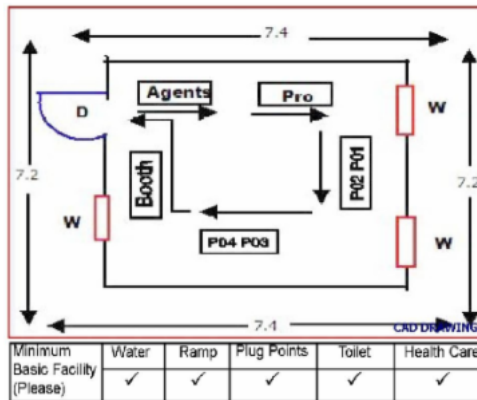

வாக்காளர் பதிவு அலுவலரின்
கையொப்பம்

Nazri Naksha

Google Map View

Polling Station Building Front View

Polling Station Front View

Cad View

Key MAP View

| | | | | | |
|--|------------|--|------------|--|------------|
| 1 பெயர் : விஜயா கணவர் பெயர் : முருகேசன் வீட்டு எண் : 0 வயது : 30 பாலினம் : பெண் Photo is available | WVM1875442 | 2 பெயர் : வனிதா தந்தை பெயர் : கோபால் வீட்டு எண் : 1-20 வயது : 36 பாலினம் : பெண் Photo is available | WVM0361691 | 3 பெயர் : குமரேசன் தந்தை பெயர் : கருணாநிதி வீட்டு எண் : 1-24 வயது : 33 பாலினம் : ஆண் Photo is available | WVM0361303 |
| 4 பெயர் : மகேந்திரன் தந்தை பெயர் : சுப்பிரமணியன் வீட்டு எண் : 1-26 வயது : 37 பாலினம் : ஆண் Photo is available | WVM0361337 | 5 பெயர் : பிரசாந்த் தந்தை பெயர் : கிருஷ்ணமூர்த்தி வீட்டு எண் : 1-27 வயது : 32 பாலினம் : ஆண் Photo is available | WVM0361683 | 6 பெயர் : பாண்டிச்செல்வம் தந்தை பெயர் : திருஞானம் வீட்டு எண் : 1-31 வயது : 35 பாலினம் : ஆண் Photo is available | WVM0361709 |
| 7 பெயர் : மலர்விழி கணவர் பெயர் : செந்தில் ராஜன் வீட்டு எண் : 1-52 வயது : 44 பாலினம் : பெண் Photo is available | WVM0361667 | 8 பெயர் : மஞ்சளா கணவர் பெயர் : சிவக்குமார் வீட்டு எண் : 1-75 வயது : 38 பாலினம் : பெண் Photo is available | WVM0361287 | 9 பெயர் : சுப்பிரமணியன் தந்தை பெயர் : ராமசாமி வீட்டு எண் : 1-80 வயது : 52 பாலினம் : ஆண் Photo is available | WVM0361394 |
| 10 பெயர் : வசந்தி கணவர் பெயர் : சுப்பிரமணியன் வீட்டு எண் : 1-80 வயது : 50 பாலினம் : பெண் Photo is available | WVM0361386 | 11 பெயர் : காந்திமதி கணவர் பெயர் : திருநாவுக்கரசு வீட்டு எண் : 1-88 வயது : 37 பாலினம் : பெண் Photo is available | WVM0361378 | 12 பெயர் : மகாலட்சுமி தந்தை பெயர் : சண்முகம் வீட்டு எண் : 1-492 வயது : 35 பாலினம் : பெண் Photo is available | WVM0361360 |
| 13 பெயர் : இராஜேந்திரன் தந்தை பெயர் : வெங்கடாசலம் வீட்டு எண் : 1-501 வயது : 61 பாலினம் : ஆண் Photo is available | WVM0361659 | 14 பெயர் : நீலாவதி கணவர் பெயர் : இராஜேந்திரன் வீட்டு எண் : 1-501 வயது : 49 பாலினம் : பெண் Photo is available | WVM0361345 | 15 பெயர் : கவிழமுகன் தந்தை பெயர் : இராஜேந்திரன் வீட்டு எண் : 1-501 வயது : 33 பாலினம் : ஆண் Photo is available | WVM0361352 |
| 16 பெயர் : மகா தந்தை பெயர் : ரெங்கநாதன் வீட்டு எண் : 1-525 வயது : 20 பாலினம் : ஆண் Photo is available | WVM1953199 | 17 பெயர் : சுசீலா கணவர் பெயர் : திருமேனி வீட்டு எண் : 2-57-2 வயது : 40 பாலினம் : பெண் Photo is available | WVM0280271 | 18 பெயர் : தங்கபொண்ணு கணவர் பெயர் : மாரிமுத்து வீட்டு எண் : 2/57/2 வயது : 36 பாலினம் : பெண் Photo is available | WVM1829407 |
| 19 பெயர் : திருமேனி தந்தை பெயர் : கருப்பையா வீட்டு எண் : 2-60b வயது : 34 பாலினம் : ஆண் Photo is available | WVM0361162 | 20 பெயர் : முருகேசன் தந்தை பெயர் : ராஜேந்திரன் வீட்டு எண் : 2-60c வயது : 36 பாலினம் : ஆண் Photo is available | WVM0361147 | 21 பெயர் : நாகராணி கணவர் பெயர் : கண்ணன் வீட்டு எண் : 2-89 வயது : 43 பாலினம் : பெண் Photo is available | WVM0199000 |
| 22 பெயர் : ராஜேஸ் தந்தை பெயர் : முத்துச்சாமி வீட்டு எண் : 2-404 வயது : 33 பாலினம் : ஆண் Photo is available | WVM0361063 | #2 23 பெயர் : மு ரஞ்சித் தந்தை பெயர் : முத்துச்சாமி வீட்டு எண் : 2/404 வயது : 30 பாலினம் : ஆண் Photo is available | WVM2010957 | 24 பெயர் : நடராஜன் கோவிந்தன் தந்தை பெயர் : கோவிந்தன் கருப்பையா வீட்டு எண் : 3 வயது : 45 பாலினம் : ஆண் Photo is available | WVM1870427 |
| 25 பெயர் : குமார் தந்தை பெயர் : வீராச்சாமி வீட்டு எண் : 3 வயது : 43 பாலினம் : ஆண் Photo is available | WVM0767269 | 26 பெயர் : காளியம்மாள் கணவர் பெயர் : சுரேஷ் வீட்டு எண் : 3 வயது : 42 பாலினம் : பெண் Photo is available | WVM0787598 | 27 பெயர் : லெட்சுமி கணவர் பெயர் : நடராஜன் வீட்டு எண் : 3 வயது : 40 பாலினம் : பெண் Photo is available | BWQ1736289 |
| 28 பெயர் : இராஜலட்சுமி தந்தை பெயர் : சுந்தராசு வீட்டு எண் : 3 வயது : 37 பாலினம் : பெண் Photo is available | WVM0767301 | 29 பெயர் : ஷீலாராணி கணவர் பெயர் : கவியரசன் வீட்டு எண் : 3 வயது : 34 பாலினம் : பெண் Photo is available | WVM0787614 | 30 பெயர் : கார்த்திகா தந்தை பெயர் : செல்வராசு வீட்டு எண் : 3 வயது : 31 பாலினம் : பெண் Photo is available | WVM0767277 |