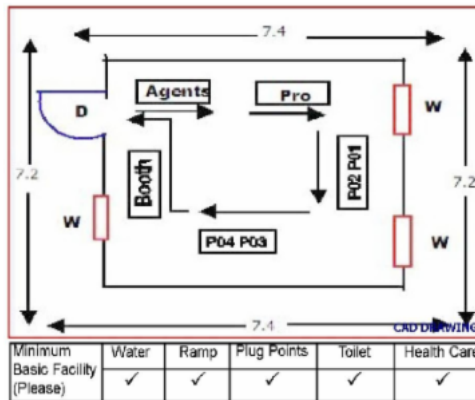

Google Map View

Polling Station Building Front View

Polling Station Front View

Cad View

Key MAP View

1 பெயர் : நீலகண்டன் தந்தை பெயர் : மாரியப்பன் வீட்டு எண் : 1 வயது : 41 பாலினம் : ஆண்	WVM0738492 Photo is available	2 பெயர் : பிரியதர்ஷினி தந்தை பெயர் : கருப்பையன் வீட்டு எண் : 1/79 வயது : 23 பாலினம் : பெண்	WVM1829092 Photo is available	3 பெயர் : ராணி கணவர் பெயர் : நாகராஜன் வீட்டு எண் : 1-175-5 வயது : 56 பாலினம் : பெண்	WVM0362277 Photo is available
4 பெயர் : சரண்யா கணவர் பெயர் : கோவிந்தராசு வீட்டு எண் : 2-17ஏ வயது : 35 பாலினம் : பெண்	WVM1656735 Photo is available	5 பெயர் : அபினாஷ் தந்தை பெயர் : ராமநாதன் வீட்டு எண் : 2/49பீ, நெடுவாசல் கிழக்கு வயது : 30 பாலினம் : ஆண்	WVM1831981 Photo is available	6 பெயர் : காரகவின் தந்தை பெயர் : குணசேகரன் வீட்டு எண் : 2-79 வயது : 28 பாலினம் : ஆண்	WVM0738518 Photo is available
7 பெயர் : நீலகண்டன் தந்தை பெயர் : மாரிமுத்து வீட்டு எண் : 2-80-1 வயது : 36 பாலினம் : ஆண்	WVM0280453 Photo is available	8 பெயர் : சேரன் தந்தை பெயர் : முரளிதரன் வீட்டு எண் : 2-91 வயது : 33 பாலினம் : ஆண்	WVM0280404 Photo is available	9 பெயர் : சினேகா தந்தை பெயர் : ஆனந்தன் வீட்டு எண் : 2-108 வயது : 27 பாலினம் : பெண்	WVM0787788 Photo is available
10 பெயர் : சஞ்சய் தந்தை பெயர் : ரெங்கசாமி வீட்டு எண் : 2/221 வயது : 21 பாலினம் : ஆண்	WVM1908110 Photo is available	11 பெயர் : தனபால் தந்தை பெயர் : தங்கவேல் வீட்டு எண் : 3/16 வயது : 53 பாலினம் : ஆண்	WVM1890664 Photo is available	12 பெயர் : சஞ்சீவகுமார் தந்தை பெயர் : விநாயகமூர்த்தி வீட்டு எண் : 3/21எ வயது : 27 பாலினம் : ஆண்	WVM0912709 Photo is available
13 பெயர் : நிஷாந்தன் தந்தை பெயர் : கருப்பையா வீட்டு எண் : 3-40B வயது : 37 பாலினம் : ஆண்	WVM0199521 Photo is available	14 பெயர் : ஜெயராம் தந்தை பெயர் : சந்திரமோகன் வீட்டு எண் : 3-149-1 வயது : 30 பாலினம் : ஆண்	WVM0587063 Photo is available	15 பெயர் : சந்தோஷ்குமார் தந்தை பெயர் : சுப்பிரமணியன் வீட்டு எண் : 4 வயது : 49 பாலினம் : ஆண்	WVM0659631 Photo is available
16 பெயர் : கல்யாணி கணவர் பெயர் : வெங்கடேசன் வீட்டு எண் : 4 வயது : 47 பாலினம் : பெண்	WVM0738468 Photo is available	# 17 பெயர் : பாரதிதாசன் வெற்றிசெல்வம் தந்தை பெயர் : வெற்றிசெல்வம் வீட்டு எண் : 4 வயது : 31 பாலினம் : ஆண்	WVM0659623 Photo is available	18 பெயர் : கருப்பையா தந்தை பெயர் : சுப்பையா வீட்டு எண் : 4-8 வயது : 61 பாலினம் : ஆண்	WVM0199851 Photo is available
19 பெயர் : விவேகானந்தன் தந்தை பெயர் : செல்வத்துரை வீட்டு எண் : 4-10 வயது : 36 பாலினம் : ஆண்	WVM0093021 Photo is available	20 பெயர் : செம்பியன் வீரக்குமார் தந்தை பெயர் : கோவிந்தன் வீட்டு எண் : 4-15 வயது : 49 பாலினம் : ஆண்	WVM1167915 Photo is available	21 பெயர் : அம்பிகா கணவர் பெயர் : செம்பியன்வீரக்குமார் வீட்டு எண் : 4-15 வயது : 40 பாலினம் : பெண்	BWQ3346806 Photo is available
22 பெயர் : அரவிந்தன் தந்தை பெயர் : தியாகராஜன் வீட்டு எண் : 4-16 வயது : 33 பாலினம் : ஆண்	WVM0238329 Photo is available	23 பெயர் : வெங்கிடாசல தேவர் தந்தை பெயர் : சின்னையாத்தேவர் வீட்டு எண் : 4-17 வயது : 78 பாலினம் : ஆண்	WVM0029017 Photo is available	24 பெயர் : நித்யா கணவர் பெயர் : பாரதிதாசன் வீட்டு எண் : 4-17 வயது : 40 பாலினம் : பெண்	WVM0092916 Photo is available
25 பெயர் : ரஞ்சித்குமார் தந்தை பெயர் : குழந்தைவேல் வீட்டு எண் : 4-18 வயது : 38 பாலினம் : ஆண்	BWQ2552511 Photo is available	26 பெயர் : முருகேசன் -- தந்தை பெயர் : இளங்கோவன் வீட்டு எண் : 4-20-1 வயது : 35 பாலினம் : ஆண்	WVM0144048 Photo is available	27 பெயர் : வளர்மதி கணவர் பெயர் : ராமசாமி வீட்டு எண் : 4-24 வயது : 47 பாலினம் : பெண்	WVM0029009 Photo is available
28 பெயர் : ரகுபதி தந்தை பெயர் : பக்கிரிசாமி வீட்டு எண் : 4-25 வயது : 35 பாலினம் : ஆண்	WVM0144204 Photo is available	29 பெயர் : தேவா விக்னேசுவரன் சுப்ரமணியன் தந்தை பெயர் : சுப்பிரமணியன் வீட்டு எண் : 4-26 வயது : 34 பாலினம் : ஆண்	WVM0238436 Photo is available	30 பெயர் : சேதுராஜா தந்தை பெயர் : சன்னாசி வீட்டு எண் : 4-27 வயது : 46 பாலினம் : ஆண்	WVM0362269 Photo is available