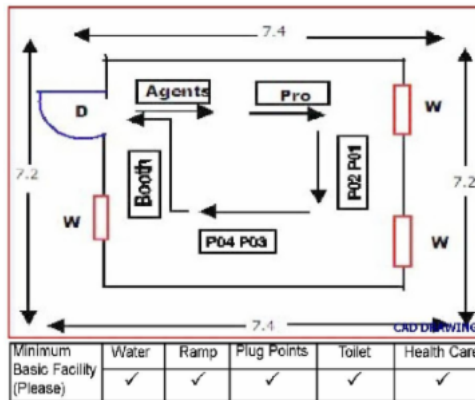

Google Map View

Polling Station Building Front View

Polling Station Front View

Cad View

Key MAP View

1 பெயர் : சிங்காரம் தந்தை பெயர் : செல்வையாசெட்டியார் வீட்டு எண் : 1 வயது : 59 பாலினம் : ஆண் Photo is available	WVM1115666	2 பெயர் : செல்வி கணவர் பெயர் : சிங்காரம் வீட்டு எண் : 1 வயது : 57 பாலினம் : பெண் Photo is available	WVM1115674	3 பெயர் : ராஜேஸ்வரி தந்தை பெயர் : சிங்காரம் வீட்டு எண் : 1 வயது : 26 பாலினம் : பெண் Photo is available	WVM1656750
4 பெயர் : சதீஷ் தந்தை பெயர் : சிவாஜி வீட்டு எண் : 1-161 வயது : 24 பாலினம் : ஆண் Photo is available	WVM1691625	5 பெயர் : செந்தமிழ் அரசன் தந்தை பெயர் : குணசேகரன் வீட்டு எண் : 1-209 வயது : 24 பாலினம் : ஆண் Photo is available	WVM1656875	6 பெயர் : வீரக்குமார் தந்தை பெயர் : ராமசாமி வீட்டு எண் : 1-211 வயது : 60 பாலினம் : ஆண் Photo is available	YXB0096115
7 பெயர் : சுகன்யா கணவர் பெயர் : தயாளன் வீட்டு எண் : 2 வயது : 35 பாலினம் : பெண் Photo is available	WVM0787838	8 பெயர் : வெங்கடேஷ் தந்தை பெயர் : ராஜேந்திரன் வீட்டு எண் : 2 வயது : 31 பாலினம் : ஆண் Photo is available	WVM0787846	9 பெயர் : அருள்முருகன் தந்தை பெயர் : சிங்காரம் வீட்டு எண் : 2-1-B வயது : 34 பாலினம் : ஆண் Photo is available	WVM0482422
10 பெயர் : பிரசாத் தந்தை பெயர் : சிங்காரம் வீட்டு எண் : 2-1-B வயது : 32 பாலினம் : ஆண் Photo is available	WVM0482414	11 பெயர் : ஜோதிகா அருள் முருகன் கணவர் பெயர் : அருள் முருகன் வீட்டு எண் : 2-1-பீ வயது : 29 பாலினம் : பெண் Photo is available	WVM1830074	12 பெயர் : நித்யா கணவர் பெயர் : துரைச்சாமி வீட்டு எண் : 2-1H-B வயது : 38 பாலினம் : பெண் Photo is available	WVM0361956
13 பெயர் : இலக்கியா தந்தை பெயர் : சக்கரபாணி வீட்டு எண் : 2-2 வயது : 34 பாலினம் : பெண் Photo is available	WVM0316125	14 பெயர் : ஜெயா கணவர் பெயர் : செந்தில்வாசன் வீட்டு எண் : 2-4-1A வயது : 40 பாலினம் : பெண் Photo is available	BWQ3346707	15 பெயர் : லோகேஸ்வரி கணவர் பெயர் : சிவகுமார் வீட்டு எண் : 2-4-1A வயது : 37 பாலினம் : பெண் Photo is available	BWQ3346863
16 பெயர் : சங்கீதா கணவர் பெயர் : தங்கவேல் வீட்டு எண் : 2-5 வயது : 35 பாலினம் : பெண் Photo is available	WVM0738633	17 பெயர் : முத்துலெட்சுமி கணவர் பெயர் : திருச்செல்வம் வீட்டு எண் : 2-7 வயது : 43 பாலினம் : பெண் Photo is available	WVM0144071	18 பெயர் : ஸுஸேந்த்ரந் குசி தந்தை பெயர் : வீரப்பன் வீரா வீட்டு எண் : 2/9-1 வயது : 43 பாலினம் : ஆண் Photo is available	BWQ1736115
19 பெயர் : மகாலெட்சுமி கணவர் பெயர் : செல்வம் வீட்டு எண் : 2-11 வயது : 39 பாலினம் : பெண் Photo is available	WVM0362152	20 பெயர் : மணிவண்ணன் தந்தை பெயர் : வெங்கிடாசலம் வீட்டு எண் : 2-11-1 வயது : 51 பாலினம் : ஆண் Photo is available	WVM0361808	21 பெயர் : சிவநந்தினி கணவர் பெயர் : மணிவண்ணன் வீட்டு எண் : 2-11-1 வயது : 40 பாலினம் : பெண் Photo is available	WVM0362244
22 பெயர் : கலைவாணி திருநாவுகரசு தந்தை பெயர் : திருநாவுக்கரசு வீட்டு எண் : 2/12 வயது : 31 பாலினம் : பெண் Photo is available	WVM0931253	23 பெயர் : பாமா கணவர் பெயர் : நரேந்திரன் வீட்டு எண் : 2-14B வயது : 49 பாலினம் : பெண் Photo is available	WVM0028852	24 பெயர் : கோவிந்தராசன் எ ராஜா தந்தை பெயர் : சோமன் வீட்டு எண் : 2-16 வயது : 42 பாலினம் : ஆண் Photo is available	WVM0482349
25 பெயர் : இளவரசி கணவர் பெயர் : கோவிந்தராசன் எ ராஜா வீட்டு எண் : 2-16 வயது : 38 பாலினம் : பெண் Photo is available	WVM0482356	26 பெயர் : கோவிந்தராசு தந்தை பெயர் : மருதவாணன் வீட்டு எண் : 2-17 வயது : 46 பாலினம் : ஆண் Photo is available	WVM0144105	27 பெயர் : ராஜ்பாரதி தந்தை பெயர் : ராஜேந்திரன் வீட்டு எண் : 2-19 வயது : 35 பாலினம் : ஆண் Photo is available	WVM0238386
28 பெயர் : ராஜ்குமார் தந்தை பெயர் : ராஜேந்திரன் வீட்டு எண் : 2-19 வயது : 33 பாலினம் : ஆண் Photo is available	WVM0238378	29 பெயர் : ஆனந்தி தந்தை பெயர் : உமாசங்கர் வீட்டு எண் : 2-25 வயது : 38 பாலினம் : பெண் Photo is available	WVM0028837	30 பெயர் : விஜய் தந்தை பெயர் : பத்மநாதன் வீட்டு எண் : 2-26 வயது : 40 பாலினம் : ஆண் Photo is available	WVM0199513