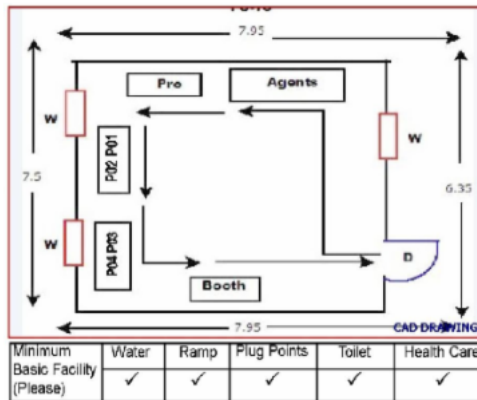

Google Map View

Polling Station Building Front View

Polling Station Front View

Cad View

Key MAP View

1 பெயர் : சூர்யா தந்தை பெயர் : கணேஷ் வீட்டு எண் : 5 வயது : 26 பாலினம் : ஆண் Photo is available	WVM0924225	2 பெயர் : ஷாலினி தந்தை பெயர் : ராஜேந்திரன் வீட்டு எண் : 61 வயது : 25 பாலினம் : பெண் Photo is available	WVM0923615	3 பெயர் : பாரகவி தந்தை பெயர் : பாஸ்கர் வீட்டு எண் : 63 வயது : 23 பாலினம் : பெண் Photo is available	WVM1774488
4 பெயர் : முத்தமிழ் கணவர் பெயர் : மூர்த்தி வீட்டு எண் : 81 வயது : 36 பாலினம் : பெண் Photo is available	WVM1674860	5 பெயர் : கீர்த்திகா தந்தை பெயர் : குமார் வீட்டு எண் : 82 வயது : 25 பாலினம் : பெண் Photo is available	WVM0923771	6 பெயர் : மஞ்சளா கணவர் பெயர் : அடைக்கலம் வீட்டு எண் : 99 வயது : 67 பாலினம் : பெண் Photo is available	WVM1279108
7 பெயர் : அமர்ஜோதி கணவர் பெயர் : கேசவன் வீட்டு எண் : 99 வயது : 50 பாலினம் : பெண் Photo is available	WVM0030387	8 பெயர் : கேசவன் தந்தை பெயர் : அடைக்கலம் வீட்டு எண் : 99 வயது : 48 பாலினம் : ஆண் Photo is available	WVM1279116	9 பெயர் : சூதா கணவர் பெயர் : மணிமாறன் வீட்டு எண் : 99 வயது : 37 பாலினம் : பெண் Photo is available	WVM0690545
10 பெயர் : சோமன் தந்தை பெயர் : சின்னவன் வீட்டு எண் : 100 வயது : 71 பாலினம் : ஆண் Photo is available	WVM1279124	11 பெயர் : லோகாம்பாள் கணவர் பெயர் : சோமன் வீட்டு எண் : 100 வயது : 64 பாலினம் : பெண் Photo is available	WVM1279132	12 பெயர் : சுரேஷ் தந்தை பெயர் : சோமன் வீட்டு எண் : 100 வயது : 45 பாலினம் : ஆண் Photo is available	WVM0834887
13 பெயர் : இந்துமதி கணவர் பெயர் : சுரேஷ் வீட்டு எண் : 100 வயது : 41 பாலினம் : பெண் Photo is available	WVM0727941	14 பெயர் : தமிழ்செல்வம் தந்தை பெயர் : தர்மலிங்கம் வீட்டு எண் : 101 வயது : 56 பாலினம் : ஆண் Photo is available	BWQ1366509	15 பெயர் : குணசேகரன் தந்தை பெயர் : தர்மலிங்கம் வீட்டு எண் : 101 வயது : 52 பாலினம் : ஆண் Photo is available	WVM1279157
16 பெயர் : தமயந்தி கணவர் பெயர் : தமிழ்செல்வம் வீட்டு எண் : 101 வயது : 44 பாலினம் : பெண் Photo is available	BWQ2130201	17 பெயர் : சேகர் தந்தை பெயர் : ராக்கன் வீட்டு எண் : 102 வயது : 52 பாலினம் : ஆண் Photo is available	WVM1279173	18 பெயர் : பெரியதம்பி தந்தை பெயர் : சிவசாமி வீட்டு எண் : 103 வயது : 76 பாலினம் : ஆண் Photo is available	WVM1279181
19 பெயர் : செல்வகுமார் தந்தை பெயர் : பெரியதம்பி வீட்டு எண் : 103 வயது : 49 பாலினம் : ஆண் Photo is available	BWQ1736578	20 பெயர் : ரேகா கணவர் பெயர் : செல்வகுமார் வீட்டு எண் : 103 வயது : 39 பாலினம் : பெண் Photo is available	WVM0660142	21 பெயர் : ரெத்தினம் தந்தை பெயர் : சிவசாமிசேர்வை வீட்டு எண் : 104 வயது : 77 பாலினம் : ஆண் Photo is available	WVM1279207
22 பெயர் : இந்துமதி கணவர் பெயர் : ரெத்தினம் வீட்டு எண் : 104 வயது : 64 பாலினம் : பெண் Photo is available	WVM1279215	23 பெயர் : ராஜ்குமார் தந்தை பெயர் : ரெத்தினம் வீட்டு எண் : 104 வயது : 47 பாலினம் : ஆண் Photo is available	BWQ1736479	24 பெயர் : மாதவன் தந்தை பெயர் : ரெத்தினம் வீட்டு எண் : 104 வயது : 43 பாலினம் : ஆண் Photo is available	BWQ1736594
25 பெயர் : வீரம்மாள் கணவர் பெயர் : நல்லையா வீட்டு எண் : 105 வயது : 73 பாலினம் : பெண் Photo is available	WVM1279223	26 பெயர் : கணேசன் தந்தை பெயர் : நல்லையா வீட்டு எண் : 105 வயது : 52 பாலினம் : ஆண் Photo is available	BWQ2129484	27 பெயர் : சின்னதுரை தந்தை பெயர் : வேலு வீட்டு எண் : 106 வயது : 67 பாலினம் : ஆண் Photo is available	WVM1279231
28 பெயர் : பரமேஸ்வரி கணவர் பெயர் : சின்னதுரை வீட்டு எண் : 106 வயது : 57 பாலினம் : பெண் Photo is available	WVM1279249	29 பெயர் : சாந்தி கணவர் பெயர் : முத்தையா வீட்டு எண் : 107 வயது : 55 பாலினம் : பெண் Photo is available	WVM1279256	30 பெயர் : பார்வதி கணவர் பெயர் : பஞ்சலிங்கம் வீட்டு எண் : 108 வயது : 74 பாலினம் : பெண் Photo is available	WVM1279264