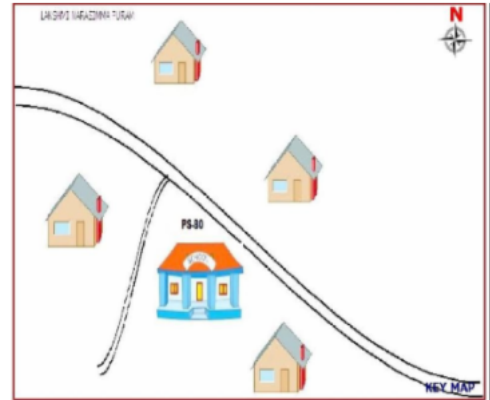

Google Map View

Polling Station Building Front View

Polling Station Front View

Cad View

Key MAP View

1	WVM0621425	பெயர் : யோகலெட்சுமி தந்தை பெயர்: சின்னப்பா வீட்டு எண் : 1-21B1 வயது : 29 பாலினம் : பெண்	Photo is available	2	WVM0788232	பெயர் : நீலகண்டன் தந்தை பெயர்: தர்மராஜ் வீட்டு எண் : 1-61B வயது : 34 பாலினம் : ஆண்	Photo is available	3	WVM1851187	பெயர் : குமுதினி கணவர் பெயர்: அருள்ராஜ் வீட்டு எண் : 1-276 வயது : 27 பாலினம் : பெண்	Photo is available
4	WVM0660191	பெயர் : ஆனந்தன் தந்தை பெயர்: ராஜேந்திரன் வீட்டு எண் : 3-8 வயது : 37 பாலினம் : ஆண்	Photo is available	5	WVM0281410	பெயர் : சிலம்பரசன் தந்தை பெயர்: சித்திரவேலு வீட்டு எண் : 4-3 வயது : 33 பாலினம் : ஆண்	Photo is available	6	WVM0587345	பெயர் : நிசாந்த் தந்தை பெயர்: சித்ரவேலு வீட்டு எண் : 4-3 வயது : 31 பாலினம் : ஆண்	Photo is available
7	WVM0690776	பெயர் : அனஞ்சியா தந்தை பெயர்: சுகதீஸ்குமார் வீட்டு எண் : 30 வயது : 30 பாலினம் : பெண்	Photo is available	8	WVM0690842	பெயர் : ஆனந்தி தந்தை பெயர்: ராஜசெல்வம் வீட்டு எண் : 232 வயது : 36 பாலினம் : பெண்	Photo is available	9	BWQ1376771	பெயர் : கருப்பையா தந்தை பெயர்: சொக்கன் வீட்டு எண் : 259 வயது : 68 பாலினம் : ஆண்	Photo is available
10	BWQ1736925	பெயர் : முருகேசன் தந்தை பெயர்: கருப்பையா வீட்டு எண் : 259 வயது : 45 பாலினம் : ஆண்	Photo is available	11	WVM0031633	பெயர் : மேகலா தந்தை பெயர்: கருப்பையா வீட்டு எண் : 259 வயது : 39 பாலினம் : பெண்	Photo is available	12	WVM1381573	பெயர் : பொன்னம்பலம் தந்தை பெயர்: சொக்கன் வீட்டு எண் : 260 வயது : 70 பாலினம் : ஆண்	Photo is available
13	WVM1381581	பெயர் : பாக்கியம் கணவர் பெயர்: பொன்னம்பலம் வீட்டு எண் : 260 வயது : 65 பாலினம் : பெண்	Photo is available	14	BWQ1778125	பெயர் : செல்வராசு தந்தை பெயர்: பொன்னம்பலம் வீட்டு எண் : 260 வயது : 51 பாலினம் : ஆண்	Photo is available	15	WVM0690859	பெயர் : துரைபவளம் தந்தை பெயர்: செல்வராஜ் வீட்டு எண் : 260 வயது : 42 பாலினம் : பெண்	Photo is available
16	WVM1809169	பெயர் : குமரேசன் தாயின் பெயர்: மெய்யாத்தாள் வீட்டு எண் : 260 வயது : 23 பாலினம் : ஆண்	Photo is available	17	WVM1381599	பெயர் : பொன்னம்மாள் கணவர் பெயர்: கருப்பையா வீட்டு எண் : 261 வயது : 76 பாலினம் : பெண்	Photo is available	18	WVM1381607	பெயர் : பார்வதி கணவர் பெயர்: முண்டன் வீட்டு எண் : 262 வயது : 81 பாலினம் : பெண்	Photo is available
19	WVM1381615	பெயர் : ஆதிலூலம் தந்தை பெயர்: முண்டன் வீட்டு எண் : 262 வயது : 61 பாலினம் : ஆண்	Photo is available	20	BWQ1750603	பெயர் : ரவிச்சந்திரன் தந்தை பெயர்: முண்டன் வீட்டு எண் : 262 வயது : 55 பாலினம் : ஆண்	Photo is available	21	WVM1381623	பெயர் : பவளக்கொடி கணவர் பெயர்: ஆதிலூலம் வீட்டு எண் : 262 வயது : 52 பாலினம் : பெண்	Photo is available
22	WVM0621334	பெயர் : மீனா தந்தை பெயர்: ஆதிலூலம் வீட்டு எண் : 262 வயது : 31 பாலினம் : பெண்	Photo is available	23	WVM0621300	பெயர் : மிதுனா தந்தை பெயர்: ஆதிலூலம் வீட்டு எண் : 262 வயது : 30 பாலினம் : பெண்	Photo is available	24	WVM0908160	பெயர் : ராமநாதன் தந்தை பெயர்: ஆதிலூலம் வீட்டு எண் : 262 வயது : 28 பாலினம் : ஆண்	Photo is available
25	WVM1834084	பெயர் : அபினா ஆ ஆதிலூலம் மு தந்தை பெயர்: ஆதிலூலம் மு அப்பா வீட்டு எண் : 262 வயது : 26 பாலினம் : பெண்	Photo is available	26	WVM1381649	பெயர் : பவளக்கொடி கணவர் பெயர்: சிங்காரம் வீட்டு எண் : 264 வயது : 70 பாலினம் : பெண்	Photo is available	27	WVM1381656	பெயர் : சீவானந்தம் தந்தை பெயர்: சிங்காரம் வீட்டு எண் : 264 வயது : 52 பாலினம் : ஆண்	Photo is available
28	BWQ1375997	பெயர் : மணியன் தந்தை பெயர்: முத்தையா வீட்டு எண் : 265 வயது : 72 பாலினம் : ஆண்	Photo is available	29	WVM1381680	பெயர் : ராஜா தந்தை பெயர்: மணியன் வீட்டு எண் : 265 வயது : 49 பாலினம் : ஆண்	Photo is available	30	BWQ1778000	பெயர் : மாஸ்கோ தந்தை பெயர்: மணியன் வீட்டு எண் : 265 வயது : 47 பாலினம் : ஆண்	Photo is available