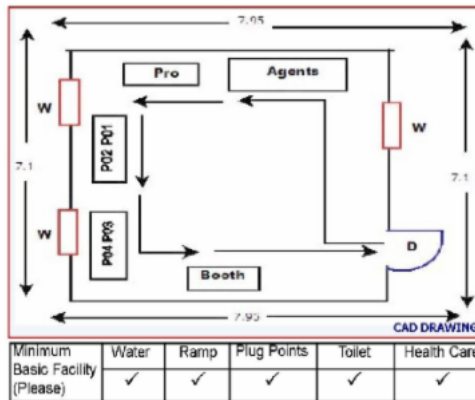

Google Map View

Polling Station Building Front View

Polling Station Front View

Cad View

Key MAP View

1	WVM0621425	பெயர் : யோகலெட்சுமி தந்தை பெயர்: சின்னப்பா வீட்டு எண் : 1-21B1 வயது : 29 பாலினம் : பெண்	Photo is available	2	WVM0788232	பெயர் : நீலகண்டன் தந்தை பெயர்: தர்மராஜ் வீட்டு எண் : 1-61B வயது : 34 பாலினம் : ஆண்	Photo is available	3	WVM1851187	பெயர் : குமுதினி கணவர் பெயர்: அருள்ராஜ் வீட்டு எண் : 1-276 வயது : 27 பாலினம் : பெண்	Photo is available
4	WVM0660191	பெயர் : ஆனந்தன் தந்தை பெயர்: ராஜேந்திரன் வீட்டு எண் : 3-8 வயது : 37 பாலினம் : ஆண்	Photo is available	5	WVM0281410	பெயர் : சிலம்பரசன் தந்தை பெயர்: சித்திரவேலு வீட்டு எண் : 4-3 வயது : 33 பாலினம் : ஆண்	Photo is available	6	WVM0587345	பெயர் : நிசாந்த் தந்தை பெயர்: சித்ரவேலு வீட்டு எண் : 4-3 வயது : 31 பாலினம் : ஆண்	Photo is available
7	WVM0690776	பெயர் : அனஞ்சியா தந்தை பெயர்: சுகதீஸ்குமார் வீட்டு எண் : 30 வயது : 30 பாலினம் : பெண்	Photo is available	8	WVM0690842	பெயர் : ஆனந்தி தந்தை பெயர்: ராஜசெல்வம் வீட்டு எண் : 232 வயது : 36 பாலினம் : பெண்	Photo is available	9	BWQ1376771	பெயர் : கருப்பையா தந்தை பெயர்: சொக்கன் வீட்டு எண் : 259 வயது : 68 பாலினம் : ஆண்	Photo is available
10	BWQ1736925	பெயர் : முருகேசன் தந்தை பெயர்: கருப்பையா வீட்டு எண் : 259 வயது : 45 பாலினம் : ஆண்	Photo is available	11	WVM0031633	பெயர் : மேகலா தந்தை பெயர்: கருப்பையா வீட்டு எண் : 259 வயது : 39 பாலினம் : பெண்	Photo is available	12	WVM1381573	பெயர் : பொன்னம்பலம் தந்தை பெயர்: சொக்கன் வீட்டு எண் : 260 வயது : 70 பாலினம் : ஆண்	Photo is available
13	WVM1381581	பெயர் : பாக்கியம் கணவர் பெயர்: பொன்னம்பலம் வீட்டு எண் : 260 வயது : 65 பாலினம் : பெண்	Photo is available	14	BWQ1778125	பெயர் : செல்வராசு தந்தை பெயர்: பொன்னம்பலம் வீட்டு எண் : 260 வயது : 51 பாலினம் : ஆண்	Photo is available	15	WVM0690859	பெயர் : துரைபவளம் தந்தை பெயர்: செல்வராஜ் வீட்டு எண் : 260 வயது : 42 பாலினம் : பெண்	Photo is available
16	WVM1809169	பெயர் : குமரேசன் தாயின் பெயர்: மெய்யாத்தாள் வீட்டு எண் : 260 வயது : 23 பாலினம் : ஆண்	Photo is available	17	WVM1381599	பெயர் : பொன்னம்மாள் கணவர் பெயர்: கருப்பையா வீட்டு எண் : 261 வயது : 76 பாலினம் : பெண்	Photo is available	18	WVM1381607	பெயர் : பார்வதி கணவர் பெயர்: முண்டன் வீட்டு எண் : 262 வயது : 81 பாலினம் : பெண்	Photo is available
19	WVM1381615	பெயர் : ஆதிலூலம் தந்தை பெயர்: முண்டன் வீட்டு எண் : 262 வயது : 61 பாலினம் : ஆண்	Photo is available	20	BWQ1750603	பெயர் : ரவிச்சந்திரன் தந்தை பெயர்: முண்டன் வீட்டு எண் : 262 வயது : 55 பாலினம் : ஆண்	Photo is available	21	WVM1381623	பெயர் : பவளக்கொடி கணவர் பெயர்: ஆதிலூலம் வீட்டு எண் : 262 வயது : 52 பாலினம் : பெண்	Photo is available
22	WVM0621334	பெயர் : மீனா தந்தை பெயர்: ஆதிலூலம் வீட்டு எண் : 262 வயது : 31 பாலினம் : பெண்	Photo is available	23	WVM0621300	பெயர் : மிதுனா தந்தை பெயர்: ஆதிலூலம் வீட்டு எண் : 262 வயது : 30 பாலினம் : பெண்	Photo is available	24	WVM0908160	பெயர் : ராமநாதன் தந்தை பெயர்: ஆதிலூலம் வீட்டு எண் : 262 வயது : 28 பாலினம் : ஆண்	Photo is available
25	WVM1834084	பெயர் : அபினா ஆ ஆதிலூலம் மு தந்தை பெயர்: ஆதிலூலம் மு அப்பா வீட்டு எண் : 262 வயது : 26 பாலினம் : பெண்	Photo is available	26	WVM1381649	பெயர் : பவளக்கொடி கணவர் பெயர்: சிங்காரம் வீட்டு எண் : 264 வயது : 70 பாலினம் : பெண்	Photo is available	27	WVM1381656	பெயர் : சீவானந்தம் தந்தை பெயர்: சிங்காரம் வீட்டு எண் : 264 வயது : 52 பாலினம் : ஆண்	Photo is available
28	BWQ1375997	பெயர் : மணியன் தந்தை பெயர்: முத்தையா வீட்டு எண் : 265 வயது : 72 பாலினம் : ஆண்	Photo is available	29	WVM1381680	பெயர் : ராஜா தந்தை பெயர்: மணியன் வீட்டு எண் : 265 வயது : 49 பாலினம் : ஆண்	Photo is available	30	BWQ1778000	பெயர் : மாஸ்கோ தந்தை பெயர்: மணியன் வீட்டு எண் : 265 வயது : 47 பாலினம் : ஆண்	Photo is available