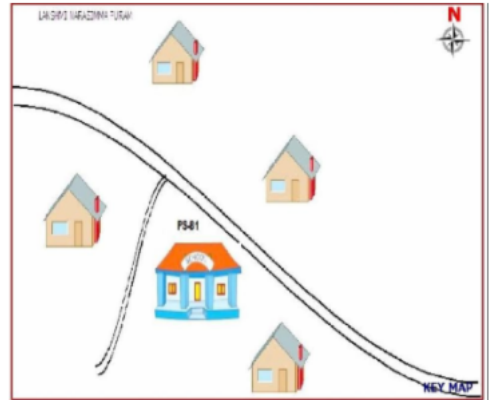

Key MAP View