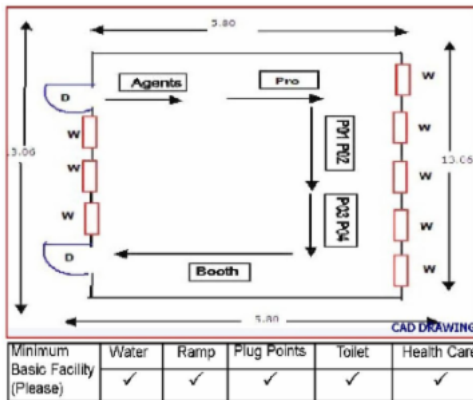

Google Map View

Polling Station Building Front View

Polling Station Front View

Cad View

Key MAP View

1 பெயர் : பானுமதி கணவர் பெயர்: அழகேசன் வீட்டு எண் : 1/116ஏ வயது : 46 பாலினம் : பெண்	WVM1882935 Photo is available	2 பெயர் : மாரிமுத்து தந்தை பெயர்: பொன்னுச்சாமி வீட்டு எண் : 896 வயது : 64 பாலினம் : ஆண்	BWQ2128940 Photo is available	3 பெயர் : மல்லிகா கணவர் பெயர்: மாரிமுத்து வீட்டு எண் : 896 வயது : 53 பாலினம் : பெண்	BWQ3248044 Photo is available
4 பெயர் : செல்வம் கணவர் பெயர்: வீரமுத்து வீட்டு எண் : 896-1 வயது : 74 பாலினம் : பெண்	BWQ1777424 Photo is available	5 பெயர் : குமரேசன் தந்தை பெயர்: வீரமுத்து வீட்டு எண் : 896-1 வயது : 54 பாலினம் : ஆண்	BWQ3096120 Photo is available	6 பெயர் : முருகேசன் தந்தை பெயர்: வீரமுத்து வீட்டு எண் : 896-1 வயது : 49 பாலினம் : ஆண்	BWQ1777366 Photo is available
7 பெயர் : சாந்தி கணவர் பெயர்: குமரேசன் வீட்டு எண் : 896-1 வயது : 48 பாலினம் : பெண்	BWQ1777408 Photo is available	8 பெயர் : தர்மராஜ் தந்தை பெயர்: வீரமுத்து வீட்டு எண் : 896-1 வயது : 46 பாலினம் : ஆண்	BWQ1777440 Photo is available	9 பெயர் : ராமச்சந்திரன் தந்தை பெயர்: பொன்னுச்சாமி வீட்டு எண் : 897 வயது : 68 பாலினம் : ஆண்	BWQ1367697 Photo is available
10 பெயர் : கோவிந்தம்மாள் கணவர் பெயர்: ராமச்சந்திரன் வீட்டு எண் : 897 வயது : 54 பாலினம் : பெண்	BWQ1367291 Photo is available	11 பெயர் : தேவி கணவர் பெயர்: மாசிலாமணி வீட்டு எண் : 897-1 வயது : 47 பாலினம் : பெண்	BWQ2128825 Photo is available	12 பெயர் : கலைமதி கணவர் பெயர்: சதாசிவம் வீட்டு எண் : 898 வயது : 47 பாலினம் : பெண்	BWQ1367127 Photo is available
13 பெயர் : சண்முகநாதன் தந்தை பெயர்: கணேசன் வீட்டு எண் : 899 வயது : 65 பாலினம் : ஆண்	BWQ1691401 Photo is available	14 பெயர் : மணிமேகலை கணவர் பெயர்: சண்முகநாதன் வீட்டு எண் : 899 வயது : 59 பாலினம் : பெண்	BWQ1367317 Photo is available	15 பெயர் : முருகேசன் தந்தை பெயர்: கணேசன் வீட்டு எண் : 900 வயது : 70 பாலினம் : ஆண்	WVM1125210 Photo is available
16 பெயர் : தமிழ்செல்வி கணவர் பெயர்: முருகேசன் வீட்டு எண் : 900 வயது : 62 பாலினம் : பெண்	WVM1125228 Photo is available	17 பெயர் : குலோத்துங்கன் தந்தை பெயர்: முருகேசன் வீட்டு எண் : 900 வயது : 36 பாலினம் : ஆண்	WVM0032268 Photo is available	18 பெயர் : தீபா கணவர் பெயர்: விஜய் வீட்டு எண் : 938 வயது : 31 பாலினம் : பெண்	WVM1902774 Photo is available
19 பெயர் : மேனகா செ கணவர் பெயர்: செந்தில்குமார் வீட்டு எண் : 1576 வயது : 32 பாலினம் : பெண்	WVM2031342 Photo is available				