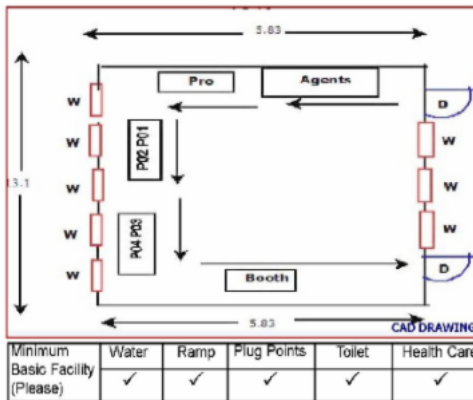

Google Map View

Polling Station Building Front View

Polling Station Front View

Cad View

Key MAP View

1 பெயர் : மல்லிகா கணவர் பெயர் : பாக்கியம் வீட்டு எண் : 1 வயது : 55 பாலினம் : பெண் Photo is available	WVM0366427	2 பெயர் : மருதம்பாள் கணவர் பெயர் : பாலன் வீட்டு எண் : 1 வயது : 33 பாலினம் : பெண் Photo is available	WVM0622100	3 பெயர் : பவுனம்பாள் தந்தை பெயர் : குமார் வீட்டு எண் : 1-14A2 வயது : 48 பாலினம் : ஆண் Photo is available	WVM0239228
4 பெயர் : சசிகலா கணவர் பெயர் : சுதாகர் வீட்டு எண் : 2 வயது : 33 பாலினம் : பெண் Photo is available	WVM0366005	5 பெயர் : அன்னலெட்சுமி கணவர் பெயர் : கண்ணுச்சாமி வீட்டு எண் : 2-21B-1 வயது : 54 பாலினம் : பெண் Photo is available	WVM0365825	6 பெயர் : அயிசாமரியம் கணவர் பெயர் : நைனாமுகமது வீட்டு எண் : 2-29F வயது : 55 பாலினம் : பெண் Photo is available	WVM0541862
7 பெயர் : தர்மதுரை தந்தை பெயர் : சாத்தையா வீட்டு எண் : 3 வயது : 31 பாலினம் : ஆண் Photo is available	WVM0661496	8 பெயர் : ரமேஷ் தந்தை பெயர் : சுப்ரமணியன் வீட்டு எண் : 3-1 வயது : 39 பாலினம் : ஆண் Photo is available	WVM0200691	9 பெயர் : செல்வி கணவர் பெயர் : காந்தி வீட்டு எண் : 3-1C-1 வயது : 39 பாலினம் : பெண் Photo is available	WVM0366252
10 பெயர் : குணசேகரன் தாயின் பெயர் : சிவயோகம் வீட்டு எண் : 3-2 வயது : 48 பாலினம் : ஆண் Photo is available	WVM0366021	11 பெயர் : தேவி கணவர் பெயர் : சந்திரசேகரன் வீட்டு எண் : 3-2 வயது : 40 பாலினம் : பெண் Photo is available	WVM0366013	12 பெயர் : அருள்மொழி கணவர் பெயர் : மணிவாசகம் வீட்டு எண் : 3-2A வயது : 39 பாலினம் : பெண் Photo is available	WVM0366823
13 பெயர் : மஞ்சளா தந்தை பெயர் : சுப்பிரமணியன் வீட்டு எண் : 3-2B2 வயது : 48 பாலினம் : ஆண் Photo is available	WVM0366575	14 பெயர் : ரேவதி கணவர் பெயர் : கணேசன் வீட்டு எண் : 3-3-3A வயது : 57 பாலினம் : பெண் Photo is available	WVM0200436	15 பெயர் : மதியரசன் தாயின் பெயர் : கலையரசி வீட்டு எண் : 3-3a2 வயது : 42 பாலினம் : ஆண் Photo is available	WVM0691337
16 பெயர் : சிதம்பரம் தந்தை பெயர் : கருப்பையா வீட்டு எண் : 3-4A வயது : 71 பாலினம் : ஆண் Photo is available	WVM0282129	17 பெயர் : பிரியங்கா தந்தை பெயர் : சுந்தர்ராஜன் வீட்டு எண் : 3-8-A1 வயது : 34 பாலினம் : பெண் Photo is available	WVM0200568	18 பெயர் : ஜெயப்பிரியா கணவர் பெயர் : குணசேகரன் வீட்டு எண் : 3-9A-2 வயது : 35 பாலினம் : பெண் Photo is available	WVM0879445
19 பெயர் : முரளி தந்தை பெயர் : மாணிக்கம் வீட்டு எண் : 3/12 வயது : 41 பாலினம் : ஆண் Photo is available	WVM0200543	20 பெயர் : கன்னிகா தாயின் பெயர் : செல்வி வீட்டு எண் : 3/12 ஏ1 வயது : 28 பாலினம் : பெண் Photo is available	WVM0835314	21 பெயர் : கௌசல்யா தந்தை பெயர் : ராஜகோபால் வீட்டு எண் : 3/12ஏ3 வயது : 29 பாலினம் : பெண் Photo is available	WVM0835421
22 பெயர் : ராதிகா தந்தை பெயர் : ராமநாதன் வீட்டு எண் : 3/12ஏ4 - ஏ368 வயது : 29 பாலினம் : பெண் Photo is available	WVM0835413	23 பெயர் : கௌதமன் தந்தை பெயர் : சொக்கலிங்கம் வீட்டு எண் : 3-17-2 வயது : 48 பாலினம் : ஆண் Photo is available	WVM0621888	24 பெயர் : வசந்தகுமார் தந்தை பெயர் : அய்யாக்கண்ணு வீட்டு எண் : 3-18-2 வயது : 33 பாலினம் : ஆண் Photo is available	WVM0239343
25 பெயர் : பேரரசன் மாரியப்பன் தந்தை பெயர் : மாரியப்பன் வீட்டு எண் : 3-19 வயது : 38 பாலினம் : ஆண் Photo is available	BWQ3337060	26 பெயர் : செந்தில்குமார் தந்தை பெயர் : சுப்பிரமணியன் வீட்டு எண் : 3-21B வயது : 45 பாலினம் : ஆண் Photo is available	WVM0483768	27 பெயர் : தனபால் -- தந்தை பெயர் : கண்ணுச்சாமி வீட்டு எண் : 3-21B1 வயது : 36 பாலினம் : ஆண் Photo is available	WVM0239087
28 பெயர் : மீரா தந்தை பெயர் : ரவி வீட்டு எண் : 3/21-D வயது : 25 பாலினம் : பெண் Photo is available	WVM1710516	29 பெயர் : உஷா கணவர் பெயர் : சுரேஷ் வீட்டு எண் : 3-22 வயது : 36 பாலினம் : பெண் Photo is available	WVM0365833	30 பெயர் : அமுதவள்ளி கணவர் பெயர் : ஆனந்தன் வீட்டு எண் : 3-22C வயது : 41 பாலினம் : பெண் Photo is available	WVM0366872