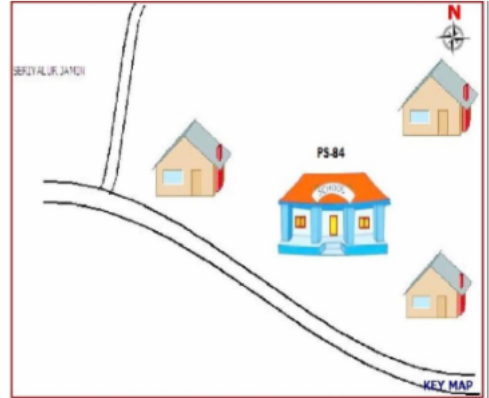

Google Map View

Polling Station Building Front View

Polling Station Front View

Cad View

Key MAP View

1 பெயர் : திருப்பதி தந்தை பெயர்: சிதம்பரம் வீட்டு எண் : 1 வயது : 74 பாலினம் : ஆண்	WVM1145622 Photo is available	2 பெயர் : சேதுமாதவன் தந்தை பெயர்: ராஜேந்திரன் வீட்டு எண் : 1 வயது : 29 பாலினம் : ஆண்	WVM0767566 Photo is available	3 பெயர் : குமாரதாசன் தந்தை பெயர்: அருணாசலம் வீட்டு எண் : 1-2 வயது : 26 பாலினம் : ஆண்	WVM0871913 Photo is available
4 பெயர் : சூதா கணவர் பெயர்: ராஜா வீட்டு எண் : 1-3 வயது : 41 பாலினம் : பெண்	WVM0587766 Photo is available	5 பெயர் : அகிலன் தந்தை பெயர்: பிரபாகரன் வீட்டு எண் : 1-5 வயது : 22 பாலினம் : ஆண்	WVM1864347 Photo is available	6 பெயர் : பரிமளா கணவர் பெயர்: முனியாண்டி வீட்டு எண் : 1-9 வயது : 42 பாலினம் : பெண்	WVM0145532 Photo is available
7 பெயர் : பரிமளா தந்தை பெயர்: சீனிவாசன் வீட்டு எண் : 1-9 வயது : 36 பாலினம் : பெண்	WVM0027730 Photo is available	8 பெயர் : செல்லம் கணவர் பெயர்: கோவிந்தன் வீட்டு எண் : 1/17 வயது : 71 பாலினம் : பெண்	WVM1851997 Photo is available	9 பெயர் : ஞானசுந்தரம் தந்தை பெயர்: சுப்பையா வீட்டு எண் : 1-20C வயது : 51 பாலினம் : ஆண்	WVM0691675 Photo is available
10 பெயர் : நிரோஜா கணவர் பெயர்: சங்கர் வீட்டு எண் : 1-21 வயது : 37 பாலினம் : பெண்	WVM0899914 Photo is available	11 பெயர் : ஜெயசீலன் தந்தை பெயர்: முனியாண்டி வீட்டு எண் : 1-23A வயது : 37 பாலினம் : ஆண்	WVM0316422 Photo is available	12 பெயர் : சூசி கணவர் பெயர்: செல்வகுமார் வீட்டு எண் : 1-26 வயது : 36 பாலினம் : பெண்	WVM1744929 Photo is available
13 பெயர் : செல்வராணி கணவர் பெயர்: செல்லத்துரை வீட்டு எண் : 1-26A வயது : 36 பாலினம் : பெண்	WVM1664978 Photo is available	# 14 பெயர் : சத்தியராஜ் அன்புமணி தந்தை பெயர்: அன்புமணி வீட்டு எண் : 1-26-B வயது : 34 பாலினம் : ஆண்	WVM0316414 Photo is available	15 பெயர் : கபிலன் ஞா தந்தை பெயர்: ஞானசேகரன் வீட்டு எண் : 1-27 வயது : 21 பாலினம் : ஆண்	WVM2002608 Photo is available
16 பெயர் : பிரதிஜா தந்தை பெயர்: கார்மேகம் வீட்டு எண் : 1-32 வயது : 24 பாலினம் : பெண்	WVM1744754 Photo is available	17 பெயர் : பிரகாஷ் தந்தை பெயர்: கார்மேகம் வீட்டு எண் : 1-32 வயது : 22 பாலினம் : ஆண்	WVM1851864 Photo is available	18 பெயர் : கலையரசி தந்தை பெயர்: பாரதிதாசன் வீட்டு எண் : 1-33-1 வயது : 28 பாலினம் : பெண்	WVM0887737 Photo is available
19 பெயர் : தனசேகரன் தந்தை பெயர்: களப்பன் வீட்டு எண் : 1/36ஏ வயது : 64 பாலினம் : ஆண்	WVM1851898 Photo is available	20 பெயர் : கல்கி தந்தை பெயர்: நிரந்தரன் வீட்டு எண் : 1-50 வயது : 24 பாலினம் : பெண்	WVM1708734 Photo is available	21 பெயர் : சுகந்தன் தந்தை பெயர்: சந்திரசேகரன் வீட்டு எண் : 1-51 வயது : 25 பாலினம் : ஆண்	WVM1677046 Photo is available
22 பெயர் : கார்த்திகா தந்தை பெயர்: மதிவாணன் வீட்டு எண் : 1/51 வயது : 22 பாலினம் : பெண்	WVM1851930 Photo is available	23 பெயர் : பவித்ரா வி கணவர் பெயர்: விஜய் வீட்டு எண் : 1/54 வயது : 25 பாலினம் : பெண்	WVM1897701 Photo is available	24 பெயர் : சினேகா மா தந்தை பெயர்: மாரிமுத்து வீட்டு எண் : 1/54 வயது : 24 பாலினம் : பெண்	WVM1897636 Photo is available
25 பெயர் : வினோதா தந்தை பெயர்: ராஜேந்திரன் வீட்டு எண் : 1-55 வயது : 27 பாலினம் : பெண்	WVM1809458 Photo is available	26 பெயர் : இலக்கியபாரதி தந்தை பெயர்: தமிழ்செல்வன் வீட்டு எண் : 1-57 வயது : 27 பாலினம் : பெண்	WVM0899823 Photo is available	27 பெயர் : தனசேகரன் தந்தை பெயர்: தமிழ்செல்வன் வீட்டு எண் : 1-57 வயது : 25 பாலினம் : ஆண்	WVM0899799 Photo is available
28 பெயர் : மலர்வன் தந்தை பெயர்: சிவகுமார் வீட்டு எண் : 1/58 வயது : 21 பாலினம் : ஆண்	WVM1851914 Photo is available	29 பெயர் : வசந்தி கணவர் பெயர்: பெற்கோவன் வீட்டு எண் : 1-61 வயது : 39 பாலினம் : பெண்	WVM1758887 Photo is available	30 பெயர் : கே. விஜயலெட்சுமி கணவர் பெயர்: கருப்பையா வீட்டு எண் : 1-63 வயது : 85 பாலினம் : பெண்	WVM1758929 Photo is available