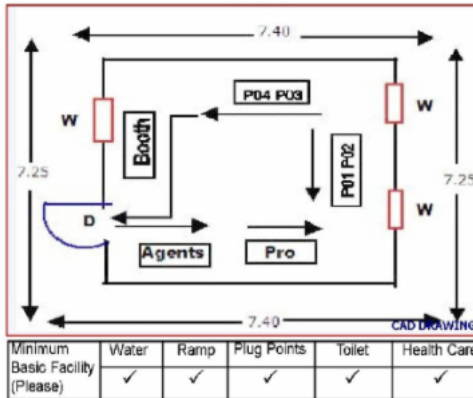

Google Map View

Polling Station Building Front View

Polling Station Front View

Cad View

Key MAP View

1 பெயர் : திருப்பதி தந்தை பெயர்: சிதம்பரம் வீட்டு எண் : 1 வயது : 74 பாலினம் : ஆண்	WVM1145622 Photo is available	2 பெயர் : சேதுமாதவன் தந்தை பெயர்: ராஜேந்திரன் வீட்டு எண் : 1 வயது : 29 பாலினம் : ஆண்	WVM0767566 Photo is available	3 பெயர் : குமாரதாசன் தந்தை பெயர்: அருணாசலம் வீட்டு எண் : 1-2 வயது : 26 பாலினம் : ஆண்	WVM0871913 Photo is available
4 பெயர் : சூதா கணவர் பெயர்: ராஜா வீட்டு எண் : 1-3 வயது : 41 பாலினம் : பெண்	WVM0587766 Photo is available	5 பெயர் : அகிலன் தந்தை பெயர்: பிரபாகரன் வீட்டு எண் : 1-5 வயது : 22 பாலினம் : ஆண்	WVM1864347 Photo is available	6 பெயர் : பரிமளா கணவர் பெயர்: முனியாண்டி வீட்டு எண் : 1-9 வயது : 42 பாலினம் : பெண்	WVM0145532 Photo is available
7 பெயர் : பரிமளா தந்தை பெயர்: சீனிவாசன் வீட்டு எண் : 1-9 வயது : 36 பாலினம் : பெண்	WVM0027730 Photo is available	8 பெயர் : செல்லம் கணவர் பெயர்: கோவிந்தன் வீட்டு எண் : 1/17 வயது : 71 பாலினம் : பெண்	WVM1851997 Photo is available	9 பெயர் : ஞானசுந்தரம் தந்தை பெயர்: சுப்பையா வீட்டு எண் : 1-20C வயது : 51 பாலினம் : ஆண்	WVM0691675 Photo is available
10 பெயர் : நிரோஜா கணவர் பெயர்: சங்கர் வீட்டு எண் : 1-21 வயது : 37 பாலினம் : பெண்	WVM0899914 Photo is available	11 பெயர் : ஜெயசீலன் தந்தை பெயர்: முனியாண்டி வீட்டு எண் : 1-23A வயது : 37 பாலினம் : ஆண்	WVM0316422 Photo is available	12 பெயர் : சூசி கணவர் பெயர்: செல்வகுமார் வீட்டு எண் : 1-26 வயது : 36 பாலினம் : பெண்	WVM1744929 Photo is available
13 பெயர் : செல்வராணி கணவர் பெயர்: செல்லத்துரை வீட்டு எண் : 1-26A வயது : 36 பாலினம் : பெண்	WVM1664978 Photo is available	# 14 பெயர் : சத்தியராஜ் அன்புமணி தந்தை பெயர்: அன்புமணி வீட்டு எண் : 1-26-B வயது : 34 பாலினம் : ஆண்	WVM0316414 Photo is available	15 பெயர் : கபிலன் ஞா தந்தை பெயர்: ஞானசேகரன் வீட்டு எண் : 1-27 வயது : 21 பாலினம் : ஆண்	WVM2002608 Photo is available
16 பெயர் : பிரதிஜா தந்தை பெயர்: கார்மேகம் வீட்டு எண் : 1-32 வயது : 24 பாலினம் : பெண்	WVM1744754 Photo is available	17 பெயர் : பிரகாஷ் தந்தை பெயர்: கார்மேகம் வீட்டு எண் : 1-32 வயது : 22 பாலினம் : ஆண்	WVM1851864 Photo is available	18 பெயர் : கலையரசி தந்தை பெயர்: பாரதிதாசன் வீட்டு எண் : 1-33-1 வயது : 28 பாலினம் : பெண்	WVM0887737 Photo is available
19 பெயர் : தனசேகரன் தந்தை பெயர்: களப்பன் வீட்டு எண் : 1/36ஏ வயது : 64 பாலினம் : ஆண்	WVM1851898 Photo is available	20 பெயர் : கல்கி தந்தை பெயர்: நிரந்தரன் வீட்டு எண் : 1-50 வயது : 24 பாலினம் : பெண்	WVM1708734 Photo is available	21 பெயர் : சுகந்தன் தந்தை பெயர்: சந்திரசேகரன் வீட்டு எண் : 1-51 வயது : 25 பாலினம் : ஆண்	WVM1677046 Photo is available
22 பெயர் : கார்த்திகா தந்தை பெயர்: மதிவாணன் வீட்டு எண் : 1/51 வயது : 22 பாலினம் : பெண்	WVM1851930 Photo is available	23 பெயர் : பவித்ரா வி கணவர் பெயர்: விஜய் வீட்டு எண் : 1/54 வயது : 25 பாலினம் : பெண்	WVM1897701 Photo is available	24 பெயர் : சினேகா மா தந்தை பெயர்: மாரிமுத்து வீட்டு எண் : 1/54 வயது : 24 பாலினம் : பெண்	WVM1897636 Photo is available
25 பெயர் : வினோதா தந்தை பெயர்: ராஜேந்திரன் வீட்டு எண் : 1-55 வயது : 27 பாலினம் : பெண்	WVM1809458 Photo is available	26 பெயர் : இலக்கியபாரதி தந்தை பெயர்: தமிழ்செல்வன் வீட்டு எண் : 1-57 வயது : 27 பாலினம் : பெண்	WVM0899823 Photo is available	27 பெயர் : தனசேகரன் தந்தை பெயர்: தமிழ்செல்வன் வீட்டு எண் : 1-57 வயது : 25 பாலினம் : ஆண்	WVM0899799 Photo is available
28 பெயர் : மலர்வன் தந்தை பெயர்: சிவகுமார் வீட்டு எண் : 1/58 வயது : 21 பாலினம் : ஆண்	WVM1851914 Photo is available	29 பெயர் : வசந்தி கணவர் பெயர்: பெற்கோவன் வீட்டு எண் : 1-61 வயது : 39 பாலினம் : பெண்	WVM1758887 Photo is available	30 பெயர் : கே. விஜயலெட்சுமி கணவர் பெயர்: கருப்பையா வீட்டு எண் : 1-63 வயது : 85 பாலினம் : பெண்	WVM1758929 Photo is available