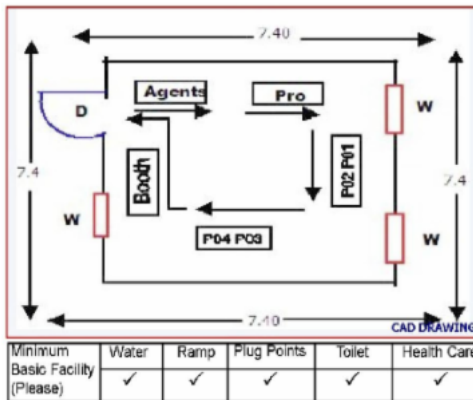

Google Map View

Polling Station Building Front View

Polling Station Front View

Cad View

Key MAP View

1	WVM1154905	பெயர் : கண்ணையன் தந்தை பெயர்: முத்துச்சாமி வீட்டு எண் : 1 வயது : 74 பாலினம் : ஆண்	Photo is available	2	WVM1154913	பெயர் : பானுமதி கணவர் பெயர்: கண்ணையன் வீட்டு எண் : 1 வயது : 69 பாலினம் : பெண்	Photo is available	3	WVM0622779	பெயர் : விமலா கணவர் பெயர்: மகேஸ்வரன் வீட்டு எண் : 1 வயது : 45 பாலினம் : பெண்	Photo is available
4	WVM0033373	பெயர் : கார்த்திக் தந்தை பெயர்: கண்ணையன் வீட்டு எண் : 1 வயது : 36 பாலினம் : ஆண்	Photo is available	5	WVM0767657	பெயர் : மாதவராஜ் தந்தை பெயர்: செல்வராஜ் வீட்டு எண் : 1 வயது : 28 பாலினம் : ஆண்	Photo is available	6	WVM1883701	பெயர் : ராதிகா கணவர் பெயர்: செந்தில்குமார் வீட்டு எண் : 1/14ஏ வயது : 46 பாலினம் : பெண்	Photo is available
7	WVM0856294	பெயர் : கலைமதி கணவர் பெயர்: செந்தில்குமார் வீட்டு எண் : 1-22 டீ வயது : 35 பாலினம் : பெண்	Photo is available	8	WVM0622720	பெயர் : போதும்பொண்ணு கணவர் பெயர்: அன்புமணி வீட்டு எண் : 1-26 வயது : 40 பாலினம் : பெண்	Photo is available	9	WVM0094227	பெயர் : அருள்குமார் தந்தை பெயர்: சின்னத்துரை வீட்டு எண் : 1-53A வயது : 35 பாலினம் : ஆண்	Photo is available
10	WVM0691733	பெயர் : ராதிகா கணவர் பெயர்: கண்ணன் வீட்டு எண் : 1-60 வயது : 43 பாலினம் : பெண்	Photo is available	11	WVM0691865	பெயர் : ரேகா கணவர் பெயர்: ரெத்தினம் வீட்டு எண் : 1-60 வயது : 40 பாலினம் : பெண்	Photo is available	12	WVM0622555	பெயர் : தேவி கணவர் பெயர்: முருகேசன் வீட்டு எண் : 1-67 வயது : 37 பாலினம் : பெண்	Photo is available
13	WVM0145623	பெயர் : பிரகாஷ் தந்தை பெயர்: மெய்யப்பன் வீட்டு எண் : 1-67 வயது : 35 பாலினம் : ஆண்	Photo is available	14	WVM0542878	பெயர் : ஆனந்தராஜா தந்தை பெயர்: துரைராஜா வீட்டு எண் : 1-67H வயது : 44 பாலினம் : ஆண்	Photo is available	15	WVM0691972	பெயர் : அருண் குமார் தந்தை பெயர்: கலைசெல்வி வீட்டு எண் : 1-135 வயது : 29 பாலினம் : ஆண்	Photo is available
16	WVM0622563	பெயர் : லெட்சுமி கணவர் பெயர்: குமார் வீட்டு எண் : 1-B வயது : 34 பாலினம் : பெண்	Photo is available	17	WVM0542704	பெயர் : ராஜேஸ்வரி கணவர் பெயர்: பாஸ்கர் வீட்டு எண் : 1/ஈ3 வயது : 44 பாலினம் : பெண்	Photo is available	18	WVM0947259	பெயர் : முத்துலிங்கம் தந்தை பெயர்: முத்துச்சாமி வீட்டு எண் : 2 வயது : 69 பாலினம் : ஆண்	Photo is available
19	WVM0947267	பெயர் : நீலாவதி கணவர் பெயர்: முத்துலிங்கம் வீட்டு எண் : 2 வயது : 69 பாலினம் : பெண்	Photo is available	20	BWQ1715440	பெயர் : மகேஸ்வரன் தந்தை பெயர்: முத்துலிங்கம் வீட்டு எண் : 2 வயது : 43 பாலினம் : ஆண்	Photo is available	21	WVM1745009	பெயர் : சுருதிகா கணவர் பெயர்: முத்துசங்கர் வீட்டு எண் : 2-60 வயது : 35 பாலினம் : பெண்	Photo is available
22	WVM0868992	பெயர் : ஞானசுந்தரி கணவர் பெயர்: யோகேஸ்வரன் வீட்டு எண் : 2-76B வயது : 34 பாலினம் : பெண்	Photo is available	23	WVM1745090	பெயர் : புனிதன் தந்தை பெயர்: கந்தசாமி வீட்டு எண் : 2-91 வயது : 59 பாலினம் : ஆண்	Photo is available	24	WVM1744986	பெயர் : அமுதவள்ளி கணவர் பெயர்: புனிதன் வீட்டு எண் : 2-91 வயது : 56 பாலினம் : பெண்	Photo is available
25	WVM1745132	பெயர் : மோகனசுந்தரம் தந்தை பெயர்: புனிதன் வீட்டு எண் : 2-91 வயது : 28 பாலினம் : ஆண்	Photo is available	26	WVM1744879	பெயர் : ரேகா கணவர் பெயர்: அசோக் வீட்டு எண் : 2-101 வயது : 33 பாலினம் : பெண்	Photo is available	27	WVM1154921	பெயர் : செல்வராசு தந்தை பெயர்: சுப்பிரமணியன் வீட்டு எண் : 3 வயது : 74 பாலினம் : ஆண்	Photo is available
28	WVM1154939	பெயர் : பிரேமா கணவர் பெயர்: செல்வராசு வீட்டு எண் : 3 வயது : 72 பாலினம் : பெண்	Photo is available	29	WVM0033357	பெயர் : விஜயராஜ் தந்தை பெயர்: செல்வராஜ் வீட்டு எண் : 3 வயது : 37 பாலினம் : ஆண்	Photo is available	30	WVM1665199	பெயர் : விஜயபிரியா தந்தை பெயர்: செல்வராசு வீட்டு எண் : 3 வயது : 26 பாலினம் : பெண்	Photo is available