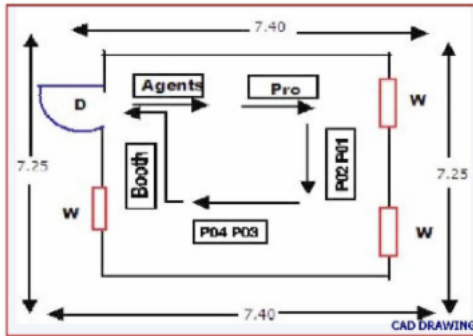

Google Map View

Polling Station Building Front View

Polling Station Front View

Cad View

Key MAP View

Minimum Basic Facility (Please)	Water	Ramp	Plug Points	Toilet	Health Care
	✓	✓	✓	✓	✓

1 பெயர் : வணங்காமுடி தந்தை பெயர்: வீரப்பெருமாள் வீட்டு எண் : 2 வயது : 53 பாலினம் : ஆண்	WVM1159276 Photo is available	2 பெயர் : மனோபாண்டியன் தந்தை பெயர்: மன்மதராஜ் வீட்டு எண் : 2 வயது : 40 பாலினம் : ஆண்	WVM0543256 Photo is available	3 பெயர் : இளங்கனி கணவர் பெயர்: சாமு வீட்டு எண் : 2-7 வயது : 50 பாலினம் : பெண்	WVM1159292 Photo is available
4 பெயர் : இன்சுவை தந்தை பெயர்: சாமு வலுவாட்டியார் வீட்டு எண் : 2/7 வயது : 19 பாலினம் : பெண்	WVM1998566 Photo is available	5 பெயர் : ஜோதிமணி கணவர் பெயர்: ஆறுமுகம் ஆறுமுகம் வீட்டு எண் : 2/22 வயது : 45 பாலினம் : பெண்	WVM1699255 Photo is available	6 பெயர் : பத்மநாதன் தந்தை பெயர்: ரெங்கநாதன் வீட்டு எண் : 2-49ஹசீ16 வயது : 60 பாலினம் : ஆண்	WVM1163278 Photo is available
7 பெயர் : காந்திமதி கணவர் பெயர்: பத்மநாதன் வீட்டு எண் : 2-49ஹசீ16 வயது : 51 பாலினம் : பெண்	WVM0316935 Photo is available	8 பெயர் : இந்திரகுமாரி கணவர் பெயர்: தமிழ்குமரன் வீட்டு எண் : 3 வயது : 61 பாலினம் : பெண்	BWQ1550755 Photo is available	9 பெயர் : கரிகாலன் தந்தை பெயர்: தமிழ்குமரன் வீட்டு எண் : 3 வயது : 40 பாலினம் : ஆண்	BWQ2154185 Photo is available
10 பெயர் : பிரியா கணவர் பெயர்: கரிகாலன் வீட்டு எண் : 3 வயது : 38 பாலினம் : பெண்	WVM0692095 Photo is available	11 பெயர் : ராஜகுமாரி கணவர் பெயர்: முத்துச்சாமி வீட்டு எண் : 4 வயது : 75 பாலினம் : பெண்	BWQ2153609 Photo is available	12 பெயர் : அருட்செல்வம் தந்தை பெயர்: முத்துச்சாமி வீட்டு எண் : 4 வயது : 61 பாலினம் : ஆண்	WVM1159318 Photo is available
13 பெயர் : அருள்கோவன் தந்தை பெயர்: முத்துச்சாமி வீட்டு எண் : 4 வயது : 57 பாலினம் : ஆண்	WVM1159326 Photo is available	14 பெயர் : சிவகாமி கணவர் பெயர்: அருள்கோவன் வீட்டு எண் : 4 வயது : 52 பாலினம் : பெண்	BWQ1551977 Photo is available	15 பெயர் : இராசு தந்தை பெயர்: நடராசன் வீட்டு எண் : 4 வயது : 52 பாலினம் : ஆண்	BWQ1551019 Photo is available
16 பெயர் : முத்துக்கண்ணையா தந்தை பெயர்: முத்துச்சாமி வீட்டு எண் : 4 வயது : 52 பாலினம் : ஆண்	WVM0946194 Photo is available	17 பெயர் : கமலாதேவி கணவர் பெயர்: அருள்கெல்வன் வீட்டு எண் : 4 வயது : 51 பாலினம் : பெண்	BWQ1550763 Photo is available	18 பெயர் : ஜோதிராணி கணவர் பெயர்: முத்துக்கண்ணையா வீட்டு எண் : 4 வயது : 48 பாலினம் : பெண்	BWQ2153625 Photo is available
19 பெயர் : விஜயரகுநாதசேரன் தந்தை பெயர்: சுப்பிரமணியன் வீட்டு எண் : 6 வயது : 60 பாலினம் : ஆண்	WVM1159334 Photo is available	20 பெயர் : குமாரவிஜயஇளஞ்சேரன் தந்தை பெயர்: சுப்பிரமணியன் வீட்டு எண் : 6 வயது : 56 பாலினம் : ஆண்	BWQ1553510 Photo is available	21 பெயர் : சவுந்திரவள்ளி கணவர் பெயர்: விஜயரகுநாதசேரன் வீட்டு எண் : 6 வயது : 54 பாலினம் : பெண்	BWQ1551316 Photo is available
22 பெயர் : விஜயராஜ் தந்தை பெயர்: மணிவண்ணன் வீட்டு எண் : 6 வயது : 33 பாலினம் : ஆண்	WVM0282384 Photo is available	23 பெயர் : சிவசங்கரி கணவர் பெயர்: கோபாலகிருஷ்ணன் வீட்டு எண் : 6/5 வயது : 37 பாலினம் : பெண்	WVM0543231 Photo is available	24 பெயர் : அறிந்தார்கினியன் விஜயதீரன் தாயின் பெயர்: சொந்திரவள்ளி வீட்டு எண் : 6/14 வயது : 29 பாலினம் : ஆண்	WVM0892646 Photo is available
25 பெயர் : கலைவாணி கணவர் பெயர்: மகேந்திரன் வீட்டு எண் : 6-50 வயது : 44 பாலினம் : பெண்	WVM0543397 Photo is available	26 பெயர் : பாலசுப்பிரமணியன் தந்தை பெயர்: செல்வராசு வீட்டு எண் : 6-113 வயது : 35 பாலினம் : ஆண்	WVM0201558 Photo is available	# 27 பெயர் : சக்கரவர்த்தி தந்தை பெயர்: இராமசந்திரகுரை வீட்டு எண் : 6ஏ வயது : 54 பாலினம் : ஆண்	WVM1917202 Photo is available
28 பெயர் : வள்ளிக்கண்ணு கணவர் பெயர்: சின்னச்சாமி வீட்டு எண் : 7 வயது : 77 பாலினம் : பெண்	BWQ1551308 Photo is available	29 பெயர் : மயில்கண்ணு கணவர் பெயர்: ராமையா வீட்டு எண் : 7 வயது : 75 பாலினம் : பெண்	WVM0902171 Photo is available	30 பெயர் : மணிவண்ணன் தந்தை பெயர்: அருணாச்சலம் வீட்டு எண் : 7 வயது : 57 பாலினம் : ஆண்	WVM1159359 Photo is available