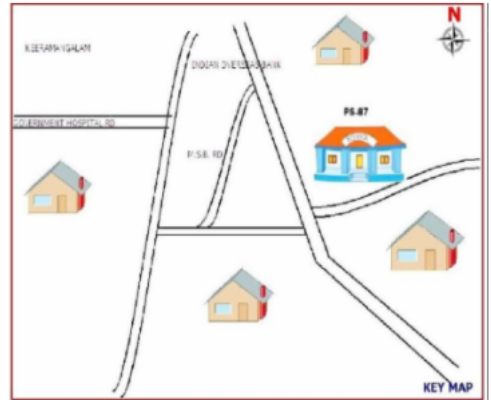

Google Map View

Polling Station Building Front View

Polling Station Front View

Cad View

Key MAP View

1 பெயர் : சங்கர் தந்தை பெயர்: நடேசன் வீட்டு எண் : 1 வயது : 50 பாலினம் : ஆண்	WVM1164268 Photo is available	2 பெயர் : சுசீலா கணவர் பெயர்: ராஜா வீட்டு எண் : 1 வயது : 46 பாலினம் : பெண்	BWQ3148657 Photo is available	3 பெயர் : லெனின் தந்தை பெயர்: நடேசன் வீட்டு எண் : 1 வயது : 44 பாலினம் : ஆண்	BWQ2550309 Photo is available
4 பெயர் : இளவரசி -- கணவர் பெயர்: சங்கர் வீட்டு எண் : 1 வயது : 42 பாலினம் : பெண்	WVM0145789 Photo is available	5 பெயர் : சத்யகலா தாயின் பெயர்: சாந்தி வீட்டு எண் : 1 வயது : 36 பாலினம் : பெண்	WVM0369165 Photo is available	6 பெயர் : செளந்தர்யா தாயின் பெயர்: சாந்தி வீட்டு எண் : 1 வயது : 33 பாலினம் : பெண்	WVM0369173 Photo is available
7 பெயர் : அஜித்குமார் தந்தை பெயர்: நடேசன் வீட்டு எண் : 1 வயது : 29 பாலினம் : ஆண்	WVM0692277 Photo is available	8 பெயர் : பூங்கொடி கணவர் பெயர்: பாலசுப்ரமணியன் வீட்டு எண் : 1/2 வயது : 60 பாலினம் : பெண்	WVM1883875 Photo is available	9 பெயர் : ரகுபரன் தந்தை பெயர்: பாலசுப்ரமணியன் வீட்டு எண் : 1/2 வயது : 36 பாலினம் : ஆண்	WVM1883883 Photo is available
10 பெயர் : இளங்கோவன் தந்தை பெயர்: ரெங்கசாமி வீட்டு எண் : 1-5 வயது : 61 பாலினம் : ஆண்	WVM0369066 Photo is available	11 பெயர் : மிதுன்சக்கரவர்த்தி தந்தை பெயர்: இளங்கோவன் வீட்டு எண் : 1-5 வயது : 37 பாலினம் : ஆண்	WVM0146258 Photo is available	12 பெயர் : இளவரசன் தந்தை பெயர்: இளங்கோவன் வீட்டு எண் : 1-5 வயது : 29 பாலினம் : ஆண்	WVM0622886 Photo is available
13 பெயர் : ஐஸ்வர்யா தந்தை பெயர்: துரை வீட்டு எண் : 1/14 வயது : 23 பாலினம் : பெண்	WVM1809698 Photo is available	14 பெயர் : சக்திதாசன் தந்தை பெயர்: மதியழகன் வீட்டு எண் : 1-63E1 வயது : 29 பாலினம் : ஆண்	WVM0622852 Photo is available	15 பெயர் : ஹேமலதா கணவர் பெயர்: சிவசுப்பிரமணியன் வீட்டு எண் : 1A வயது : 52 பாலினம் : பெண்	WVM1164276 Photo is available
16 பெயர் : சுப்பிரமணியன் தந்தை பெயர்: நடேசன் வீட்டு எண் : 1A வயது : 47 பாலினம் : ஆண்	BWQ1714047 Photo is available	17 பெயர் : அக்ஷயா தந்தை பெயர்: பாண்டியன் வீட்டு எண் : 1 வயது : 23 பாலினம் : பெண்	WVM1783257 Photo is available	18 பெயர் : பொழிஞ்சி கணவர் பெயர்: வீரையா வீட்டு எண் : 2 வயது : 75 பாலினம் : பெண்	WVM1164284 Photo is available
19 பெயர் : மணி தந்தை பெயர்: மாணிக்கம் வீட்டு எண் : 2 வயது : 69 பாலினம் : ஆண்	WVM1164292 Photo is available	20 பெயர் : வசந்தா கணவர் பெயர்: மணி வீட்டு எண் : 2 வயது : 59 பாலினம் : பெண்	WVM1164300 Photo is available	21 பெயர் : குணசேகரன் தந்தை பெயர்: ரெங்கசாமி வீட்டு எண் : 2 வயது : 55 பாலினம் : ஆண்	WVM1164318 Photo is available
22 பெயர் : மணிமேகலை கணவர் பெயர்: குணசேகரன் வீட்டு எண் : 2 வயது : 52 பாலினம் : பெண்	BWQ3148673 Photo is available	23 பெயர் : சுதர்சன் தந்தை பெயர்: மணி வீட்டு எண் : 2 வயது : 37 பாலினம் : ஆண்	WVM0034272 Photo is available	24 பெயர் : கவிஅரசி கோகுலராஜ் கணவர் பெயர்: கோகுலராஜ் வீட்டு எண் : 2ஏ வயது : 34 பாலினம் : பெண்	WVM2027092 Photo is available
25 பெயர் : பாண்டியீனா தந்தை பெயர்: சுரேஷ் வீட்டு எண் : 2ஏ வயது : 21 பாலினம் : பெண்	WVM1899533 Photo is available	26 பெயர் : அம்மமுத்து கணவர் பெயர்: அருணாசலம் வீட்டு எண் : 3 வயது : 78 பாலினம் : பெண்	WVM1164326 Photo is available	27 பெயர் : பன்னீர்செல்வம் தந்தை பெயர்: நாகமுத்து வீட்டு எண் : 3 வயது : 69 பாலினம் : ஆண்	BWQ1652569 Photo is available
28 பெயர் : சுப்பிரமணியன் தந்தை பெயர்: அருணாசலம் வீட்டு எண் : 3 வயது : 68 பாலினம் : ஆண்	WVM1164359 Photo is available	29 பெயர் : குஞ்சுமணி (எ) செல்லம்மாள் கணவர் பெயர்: முத்துச்சாமி வீட்டு எண் : 3 வயது : 66 பாலினம் : பெண்	WVM1164367 Photo is available	30 பெயர் : விஸ்வநாதன் தந்தை பெயர்: கருப்பன் வீட்டு எண் : 3 வயது : 65 பாலினம் : ஆண்	WVM1164375 Photo is available