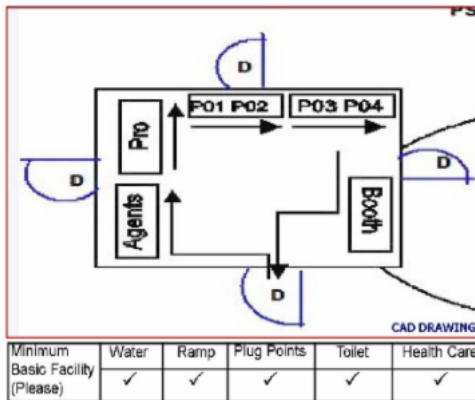

Google Map View

Polling Station Building Front View

Polling Station Front View

Cad View

Key MAP View

1 பெயர் : சங்கர் தந்தை பெயர்: நடேசன் வீட்டு எண் : 1 வயது : 50 பாலினம் : ஆண்	WVM1164268 Photo is available	2 பெயர் : சுசீலா கணவர் பெயர்: ராஜா வீட்டு எண் : 1 வயது : 46 பாலினம் : பெண்	BWQ3148657 Photo is available	3 பெயர் : லெனின் தந்தை பெயர்: நடேசன் வீட்டு எண் : 1 வயது : 44 பாலினம் : ஆண்	BWQ2550309 Photo is available
4 பெயர் : இளவரசி -- கணவர் பெயர்: சங்கர் வீட்டு எண் : 1 வயது : 42 பாலினம் : பெண்	WVM0145789 Photo is available	5 பெயர் : சத்யகலா தாயின் பெயர்: சாந்தி வீட்டு எண் : 1 வயது : 36 பாலினம் : பெண்	WVM0369165 Photo is available	6 பெயர் : செளந்தர்யா தாயின் பெயர்: சாந்தி வீட்டு எண் : 1 வயது : 33 பாலினம் : பெண்	WVM0369173 Photo is available
7 பெயர் : அஜித்குமார் தந்தை பெயர்: நடேசன் வீட்டு எண் : 1 வயது : 29 பாலினம் : ஆண்	WVM0692277 Photo is available	8 பெயர் : பூங்கொடி கணவர் பெயர்: பாலசுப்ரமணியன் வீட்டு எண் : 1/2 வயது : 60 பாலினம் : பெண்	WVM1883875 Photo is available	9 பெயர் : ரகுபரன் தந்தை பெயர்: பாலசுப்ரமணியன் வீட்டு எண் : 1/2 வயது : 36 பாலினம் : ஆண்	WVM1883883 Photo is available
10 பெயர் : இளங்கோவன் தந்தை பெயர்: ரெங்கசாமி வீட்டு எண் : 1-5 வயது : 61 பாலினம் : ஆண்	WVM0369066 Photo is available	11 பெயர் : மிதுன்சக்கரவர்த்தி தந்தை பெயர்: இளங்கோவன் வீட்டு எண் : 1-5 வயது : 37 பாலினம் : ஆண்	WVM0146258 Photo is available	12 பெயர் : இளவரசன் தந்தை பெயர்: இளங்கோவன் வீட்டு எண் : 1-5 வயது : 29 பாலினம் : ஆண்	WVM0622886 Photo is available
13 பெயர் : ஐஸ்வர்யா தந்தை பெயர்: துரை வீட்டு எண் : 1/14 வயது : 23 பாலினம் : பெண்	WVM1809698 Photo is available	14 பெயர் : சக்திதாசன் தந்தை பெயர்: மதியழகன் வீட்டு எண் : 1-63E1 வயது : 29 பாலினம் : ஆண்	WVM0622852 Photo is available	15 பெயர் : ஹேமலதா கணவர் பெயர்: சிவசுப்பிரமணியன் வீட்டு எண் : 1A வயது : 52 பாலினம் : பெண்	WVM1164276 Photo is available
16 பெயர் : சுப்பிரமணியன் தந்தை பெயர்: நடேசன் வீட்டு எண் : 1A வயது : 47 பாலினம் : ஆண்	BWQ1714047 Photo is available	17 பெயர் : அக்ஷயா தந்தை பெயர்: பாண்டியன் வீட்டு எண் : 1 வயது : 23 பாலினம் : பெண்	WVM1783257 Photo is available	18 பெயர் : பொழிஞ்சி கணவர் பெயர்: வீரையா வீட்டு எண் : 2 வயது : 75 பாலினம் : பெண்	WVM1164284 Photo is available
19 பெயர் : மணி தந்தை பெயர்: மாணிக்கம் வீட்டு எண் : 2 வயது : 69 பாலினம் : ஆண்	WVM1164292 Photo is available	20 பெயர் : வசந்தா கணவர் பெயர்: மணி வீட்டு எண் : 2 வயது : 59 பாலினம் : பெண்	WVM1164300 Photo is available	21 பெயர் : குணசேகரன் தந்தை பெயர்: ரெங்கசாமி வீட்டு எண் : 2 வயது : 55 பாலினம் : ஆண்	WVM1164318 Photo is available
22 பெயர் : மணிமேகலை கணவர் பெயர்: குணசேகரன் வீட்டு எண் : 2 வயது : 52 பாலினம் : பெண்	BWQ3148673 Photo is available	23 பெயர் : சுதர்சன் தந்தை பெயர்: மணி வீட்டு எண் : 2 வயது : 37 பாலினம் : ஆண்	WVM0034272 Photo is available	24 பெயர் : கவிஅரசி கோகுலராஜ் கணவர் பெயர்: கோகுலராஜ் வீட்டு எண் : 2ஏ வயது : 34 பாலினம் : பெண்	WVM2027092 Photo is available
25 பெயர் : பாண்டியீனா தந்தை பெயர்: சுரேஷ் வீட்டு எண் : 2ஏ வயது : 21 பாலினம் : பெண்	WVM1899533 Photo is available	26 பெயர் : அம்மமுத்து கணவர் பெயர்: அருணாசலம் வீட்டு எண் : 3 வயது : 78 பாலினம் : பெண்	WVM1164326 Photo is available	27 பெயர் : பன்னீர்செல்வம் தந்தை பெயர்: நாகமுத்து வீட்டு எண் : 3 வயது : 69 பாலினம் : ஆண்	BWQ1652569 Photo is available
28 பெயர் : சுப்பிரமணியன் தந்தை பெயர்: அருணாசலம் வீட்டு எண் : 3 வயது : 68 பாலினம் : ஆண்	WVM1164359 Photo is available	29 பெயர் : குஞ்சுமணி (எ) செல்லம்மாள் கணவர் பெயர்: முத்துச்சாமி வீட்டு எண் : 3 வயது : 66 பாலினம் : பெண்	WVM1164367 Photo is available	30 பெயர் : விஸ்வநாதன் தந்தை பெயர்: கருப்பன் வீட்டு எண் : 3 வயது : 65 பாலினம் : ஆண்	WVM1164375 Photo is available