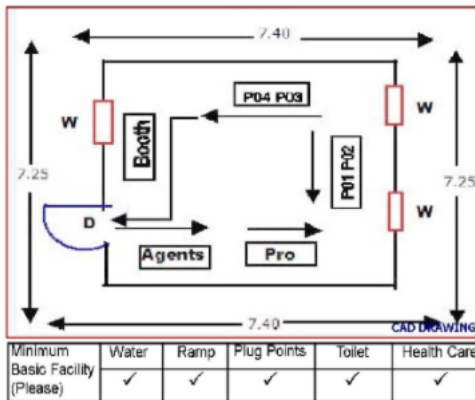

Google Map View

Polling Station Building Front View

Polling Station Front View

Cad View

Key MAP View

1 பெயர் : அப்துல் ஜலீல் தந்தை பெயர்: முகமதுசுல்தான் வீட்டு எண் : 1 வயது : 65 பாலினம் : ஆண் Photo is available	BWQ3140720	2 பெயர் : நாசீனாபேகம் கணவர் பெயர்: அப்துல்ஜலீல் வீட்டு எண் : 1 வயது : 54 பாலினம் : பெண் Photo is available	WVM1166982	3 பெயர் : மரியம்கனிதா கணவர் பெயர்: கலீலர்ஸ்மான் வீட்டு எண் : 1 வயது : 48 பாலினம் : பெண் Photo is available	BWQ3140738
4 பெயர் : ஆசிகா ரிஸ்வானா கணவர் பெயர்: ஆமீர் முகமது வீட்டு எண் : 1-10ஏ வயது : 27 பாலினம் : பெண் Photo is available	WVM1707736	5 பெயர் : ஆசியா ஷகின் கணவர் பெயர்: முகமது சபைர் வீட்டு எண் : 1/23 வயது : 19 பாலினம் : பெண் Photo is available	WVM1987924	6 பெயர் : பாத்துமுத்துசொகரா கணவர் பெயர்: அப்துல்முத்தலிபு வீட்டு எண் : 1-A வயது : 50 பாலினம் : பெண் Photo is available	BWQ2175107
7 பெயர் : முகமது சிராஜ்தீன் தந்தை பெயர்: அப்துல் லத்தீப் வீட்டு எண் : 3-9 வயது : 55 பாலினம் : ஆண் Photo is available	WVM1166990	8 பெயர் : முஹம்மதுஇமாமுதீன் தந்தை பெயர்: அப்துல் லத்தீப் வீட்டு எண் : 3-9 வயது : 52 பாலினம் : ஆண் Photo is available	WVM1167006	9 பெயர் : சையதுசுல்தானியாபீவி கணவர் பெயர்: முகமது சிராஜ்தீன் வீட்டு எண் : 3-9 வயது : 45 பாலினம் : பெண் Photo is available	WVM0035824
10 பெயர் : ரோஷன் ஷபிஹா தந்தை பெயர்: பகுருதீன் வீட்டு எண் : 4ஏ வயது : 19 பாலினம் : பெண் Photo is available	WVM1987593	11 பெயர் : ஜஸ்ரா தந்தை பெயர்: முகமது கஸ்ஸாலி வீட்டு எண் : 4/C வயது : 19 பாலினம் : பெண் Photo is available	WVM1982230	12 பெயர் : காமிலாபீவி கணவர் பெயர்: சுல்தான்மைதீன் வீட்டு எண் : 5 வயது : 58 பாலினம் : பெண் Photo is available	WVM1167014
13 பெயர் : அன்வர் சதாக் தந்தை பெயர்: அமானுல்லா வீட்டு எண் : 5/3 ஸ்-1 வயது : 47 பாலினம் : ஆண் Photo is available	WVM1891993	14 பெயர் : அஜிதா பானு கணவர் பெயர்: அன்வர் சதாக் வீட்டு எண் : 5/3 ஸ்-1 வயது : 35 பாலினம் : பெண் Photo is available	WVM1888346	15 பெயர் : ராவியத்துபீவி கணவர் பெயர்: ஷேக்முகமது வீட்டு எண் : 6 வயது : 57 பாலினம் : பெண் Photo is available	WVM1167022
16 பெயர் : சேக்அலவாதீன் தந்தை பெயர்: அப்துல்கபூர் வீட்டு எண் : 6 வயது : 39 பாலினம் : ஆண் Photo is available	WVM0543900	17 பெயர் : முகமது அப்சல்கான் தந்தை பெயர்: நைனா முகமது வீட்டு எண் : 6 வயது : 19 பாலினம் : ஆண் Photo is available	WVM1983238	18 பெயர் : சையது மர்சுக் தந்தை பெயர்: சேக் முகமது வீட்டு எண் : 6- வயது : 27 பாலினம் : ஆண் Photo is available	WVM0789008
19 பெயர் : ஆஷிபா பானு கணவர் பெயர்: முகமது அஸ்லாம்ஸா வீட்டு எண் : 6 ஏ வயது : 26 பாலினம் : பெண் Photo is available	WVM0835645	20 பெயர் : ஜாஸ்மீன் நிலோபர் கணவர் பெயர்: முகமது அசாருதீன் வீட்டு எண் : 6ஏ வயது : 26 பாலினம் : பெண் Photo is available	WVM1724731	21 பெயர் : சைத்தூன் பீவி கணவர் பெயர்: ஷேக்முகமது வீட்டு எண் : 7 வயது : 67 பாலினம் : பெண் Photo is available	BWQ3057767
22 பெயர் : அப்துல்ரஹ்மான் தந்தை பெயர்: சேக்முகமது வீட்டு எண் : 7 வயது : 47 பாலினம் : ஆண் Photo is available	BWQ1540186	23 பெயர் : அஜ்மீர் அலி தந்தை பெயர்: ஷேக்முகமது வீட்டு எண் : 7 வயது : 45 பாலினம் : ஆண் Photo is available	BWQ1714153	24 பெயர் : ஜீனத்துன்னிசா கணவர் பெயர்: அப்துல்ரஹ்மான் வீட்டு எண் : 7-4 வயது : 43 பாலினம் : பெண் Photo is available	WVM0369439
25 பெயர் : சரிபாயினி கணவர் பெயர்: சர்புதீன் வீட்டு எண் : 7-4 வயது : 41 பாலினம் : பெண் Photo is available	WVM0035816	26 பெயர் : அப்துல்பாரி தந்தை பெயர்: முகமதுசுல்தான் வீட்டு எண் : 7A வயது : 53 பாலினம் : ஆண் Photo is available	WVM0484485	27 பெயர் : ஷாஜிதா பாத்திமா கணவர் பெயர்: அப்துல்லா வீட்டு எண் : 7A வயது : 40 பாலினம் : பெண் Photo is available	BWQ3291903
28 பெயர் : ஜாசிம் தந்தை பெயர்: அப்துல்லா வீட்டு எண் : 7/ஏ வயது : 19 பாலினம் : ஆண் Photo is available	WVM1983287	29 பெயர் : அப்துல்முகமது தந்தை பெயர்: சையதுபாட்சா வீட்டு எண் : 8 வயது : 62 பாலினம் : ஆண் Photo is available	WVM1167030	30 பெயர் : முகமது ஆரிஸ் தந்தை பெயர்: காலித் வீட்டு எண் : 9 வயது : 27 பாலினம் : ஆண் Photo is available	WVM0835637