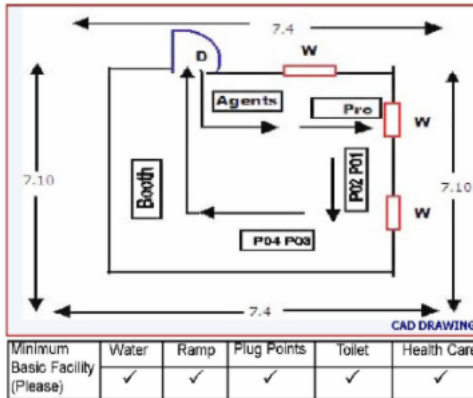

Google Map View

Polling Station Building Front View

Polling Station Front View

Cad View

Key MAP View

1 பெயர் : ஆறுமுகம் தந்தை பெயர்: கணேசன் வீட்டு எண் : 2 வயது : 64 பாலினம் : ஆண்	WVM1137983 Photo is available	2 பெயர் : கோமதி கணவர் பெயர்: ஆறுமுகம் வீட்டு எண் : 2 வயது : 52 பாலினம் : பெண்	WVM1137991 Photo is available	3 பெயர் : ராஜலட்சுமி தந்தை பெயர்: ஆறுமுகம் வீட்டு எண் : 2/8 அ வயது : 23 பாலினம் : பெண்	WVM1728419 Photo is available
4 பெயர் : நீலகண்டன் தந்தை பெயர்: ஆறுமுகம் வீட்டு எண் : 2/22 வயது : 23 பாலினம் : ஆண்	WVM1835024 Photo is available	5 பெயர் : சமதி தந்தை பெயர்: ஆறுமுகம் வீட்டு எண் : 2-84 வயது : 28 பாலினம் : பெண்	WVM0768002 Photo is available	6 பெயர் : சிவதர்ஷினி தந்தை பெயர்: சிவகுமார் வீட்டு எண் : 2ஏ வயது : 23 பாலினம் : பெண்	WVM1735927 Photo is available
7 பெயர் : திருவாசகன் தந்தை பெயர்: சிவகுமார் வீட்டு எண் : 2ஏ வயது : 20 பாலினம் : ஆண்	WVM1916998 Photo is available	8 பெயர் : சுகுணா கணவர் பெயர்: ராமதாஸ் வீட்டு எண் : 3 வயது : 81 பாலினம் : பெண்	WVM0094573 Photo is available	9 பெயர் : இந்திராகாந்தி கணவர் பெயர்: ஹரிஹரன் வீட்டு எண் : 3 வயது : 57 பாலினம் : பெண்	WVM0094615 Photo is available
10 பெயர் : ஹரிஹரன் தந்தை பெயர்: ராமதாஸ் வீட்டு எண் : 3 வயது : 57 பாலினம் : ஆண்	WVM0094623 Photo is available	11 பெயர் : விஜய் தந்தை பெயர்: கண்ணன் வீட்டு எண் : 3 வயது : 20 பாலினம் : ஆண்	WVM1897107 Photo is available	12 பெயர் : கவிநேசன் தந்தை பெயர்: ராஜேஸ்வரன் வீட்டு எண் : 3/1 வயது : 23 பாலினம் : ஆண்	WVM1728658 Photo is available
13 பெயர் : மணிகண்டன் தந்தை பெயர்: கென்னடி வீட்டு எண் : 3/1 வயது : 23 பாலினம் : ஆண்	WVM1898600 Photo is available	14 பெயர் : திருநாவுக்கரசு தந்தை பெயர்: சுப்பையன் வீட்டு எண் : 4B வயது : 58 பாலினம் : ஆண்	WVM0887745 Photo is available	15 பெயர் : ஜமுனா கணவர் பெயர்: திருநாவுக்கரசு வீட்டு எண் : 4B வயது : 50 பாலினம் : பெண்	WVM0884114 Photo is available
16 பெயர் : அன்பரசி தந்தை பெயர்: பெருமாள் வீட்டு எண் : 6 வயது : 24 பாலினம் : பெண்	WVM1736560 Photo is available	17 பெயர் : ஐயப்பன் தந்தை பெயர்: மணி வீட்டு எண் : 8 வயது : 26 பாலினம் : ஆண்	WVM1917053 Photo is available	18 பெயர் : மாதவன் தந்தை பெயர்: மணி வீட்டு எண் : 8 வயது : 24 பாலினம் : ஆண்	WVM1916964 Photo is available
19 பெயர் : மகேஸ்வரி தந்தை பெயர்: மணி மணி வீட்டு எண் : 8 வயது : 22 பாலினம் : பெண்	WVM1916816 Photo is available	20 பெயர் : மாணிக்கம் தந்தை பெயர்: கந்தசாமி வீட்டு எண் : 9/7 வயது : 70 பாலினம் : ஆண்	WVM1918796 Photo is available	21 பெயர் : அண்ணபாக்கியம் கணவர் பெயர்: மாணிக்கம் வீட்டு எண் : 9/7 வயது : 62 பாலினம் : பெண்	WVM1918853 Photo is available
22 பெயர் : சுபசங்கரி தந்தை பெயர்: முருகேசன் வீட்டு எண் : 9/11 வயது : 24 பாலினம் : பெண்	WVM1735877 Photo is available	23 பெயர் : சதீஸ்குமார் தந்தை பெயர்: காயம்பு வீட்டு எண் : 11 வயது : 39 பாலினம் : ஆண்	WVM0094631 Photo is available	24 பெயர் : ராஜ்குமார் தந்தை பெயர்: மணி வீட்டு எண் : 11 வயது : 24 பாலினம் : ஆண்	WVM1898311 Photo is available
25 பெயர் : ராஜேஷ்குமார் தந்தை பெயர்: மணி வீட்டு எண் : 11 வயது : 21 பாலினம் : ஆண்	WVM1897198 Photo is available	26 பெயர் : சிவபாலன் தந்தை பெயர்: ராஜேஸ்வரன் வீட்டு எண் : 12 வயது : 24 பாலினம் : ஆண்	WVM1728666 Photo is available	27 பெயர் : ரமலான்பேகம் தந்தை பெயர்: ரகமத்துல்லா வீட்டு எண் : 13 வயது : 21 பாலினம் : பெண்	WVM1916618 Photo is available
28 பெயர் : மெகராஜ்பாணு கணவர் பெயர்: ரகுமத்துல்லா வீட்டு எண் : 13-1 வயது : 47 பாலினம் : பெண்	WVM0370494 Photo is available	29 பெயர் : சவர்மைதீன் தந்தை பெயர்: சாகுல்ஹீது வீட்டு எண் : 13-2 வயது : 51 பாலினம் : ஆண்	WVM0370502 Photo is available	30 பெயர் : ராவியதீவி கணவர் பெயர்: சவர்மைதீன் வீட்டு எண் : 13-2 வயது : 44 பாலினம் : பெண்	WVM0370510 Photo is available