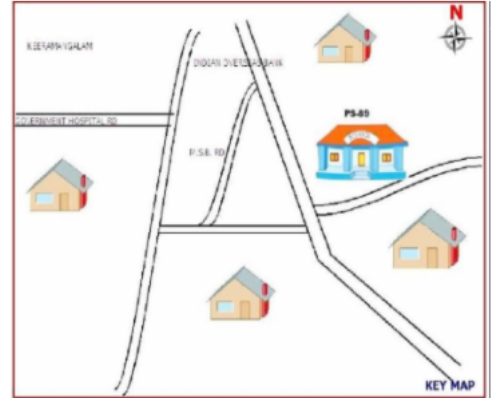

Google Map View

Polling Station Building Front View

Polling Station Front View

Cad View

Key MAP View

1 பெயர் : ஆறுமுகம் தந்தை பெயர்: கணேசன் வீட்டு எண் : 2 வயது : 64 பாலினம் : ஆண்	WVM1137983 Photo is available	2 பெயர் : கோமதி கணவர் பெயர்: ஆறுமுகம் வீட்டு எண் : 2 வயது : 52 பாலினம் : பெண்	WVM1137991 Photo is available	3 பெயர் : ராஜலட்சுமி தந்தை பெயர்: ஆறுமுகம் வீட்டு எண் : 2/8 அ வயது : 23 பாலினம் : பெண்	WVM1728419 Photo is available
4 பெயர் : நீலகண்டன் தந்தை பெயர்: ஆறுமுகம் வீட்டு எண் : 2/22 வயது : 23 பாலினம் : ஆண்	WVM1835024 Photo is available	5 பெயர் : சமதி தந்தை பெயர்: ஆறுமுகம் வீட்டு எண் : 2-84 வயது : 28 பாலினம் : பெண்	WVM0768002 Photo is available	6 பெயர் : சிவதர்ஷினி தந்தை பெயர்: சிவகுமார் வீட்டு எண் : 2ஏ வயது : 23 பாலினம் : பெண்	WVM1735927 Photo is available
7 பெயர் : திருவாசகன் தந்தை பெயர்: சிவகுமார் வீட்டு எண் : 2ஏ வயது : 20 பாலினம் : ஆண்	WVM1916998 Photo is available	8 பெயர் : சுகுணா கணவர் பெயர்: ராமதாஸ் வீட்டு எண் : 3 வயது : 81 பாலினம் : பெண்	WVM0094573 Photo is available	9 பெயர் : இந்திராகாந்தி கணவர் பெயர்: ஹரிஹரன் வீட்டு எண் : 3 வயது : 57 பாலினம் : பெண்	WVM0094615 Photo is available
10 பெயர் : ஹரிஹரன் தந்தை பெயர்: ராமதாஸ் வீட்டு எண் : 3 வயது : 57 பாலினம் : ஆண்	WVM0094623 Photo is available	11 பெயர் : விஜய் தந்தை பெயர்: கண்ணன் வீட்டு எண் : 3 வயது : 20 பாலினம் : ஆண்	WVM1897107 Photo is available	12 பெயர் : கவிநேசன் தந்தை பெயர்: ராஜேஸ்வரன் வீட்டு எண் : 3/1 வயது : 23 பாலினம் : ஆண்	WVM1728658 Photo is available
13 பெயர் : மணிகண்டன் தந்தை பெயர்: கென்னடி வீட்டு எண் : 3/1 வயது : 23 பாலினம் : ஆண்	WVM1898600 Photo is available	14 பெயர் : திருநாவுக்கரசு தந்தை பெயர்: சுப்பையன் வீட்டு எண் : 4B வயது : 58 பாலினம் : ஆண்	WVM0887745 Photo is available	15 பெயர் : ஜமுனா கணவர் பெயர்: திருநாவுக்கரசு வீட்டு எண் : 4B வயது : 50 பாலினம் : பெண்	WVM0884114 Photo is available
16 பெயர் : அன்பரசி தந்தை பெயர்: பெருமாள் வீட்டு எண் : 6 வயது : 24 பாலினம் : பெண்	WVM1736560 Photo is available	17 பெயர் : ஐயப்பன் தந்தை பெயர்: மணி வீட்டு எண் : 8 வயது : 26 பாலினம் : ஆண்	WVM1917053 Photo is available	18 பெயர் : மாதவன் தந்தை பெயர்: மணி வீட்டு எண் : 8 வயது : 24 பாலினம் : ஆண்	WVM1916964 Photo is available
19 பெயர் : மகேஸ்வரி தந்தை பெயர்: மணி மணி வீட்டு எண் : 8 வயது : 22 பாலினம் : பெண்	WVM1916816 Photo is available	20 பெயர் : மாணிக்கம் தந்தை பெயர்: கந்தசாமி வீட்டு எண் : 9/7 வயது : 70 பாலினம் : ஆண்	WVM1918796 Photo is available	21 பெயர் : அண்ணபாக்கியம் கணவர் பெயர்: மாணிக்கம் வீட்டு எண் : 9/7 வயது : 62 பாலினம் : பெண்	WVM1918853 Photo is available
22 பெயர் : சுபசங்கரி தந்தை பெயர்: முருகேசன் வீட்டு எண் : 9/11 வயது : 24 பாலினம் : பெண்	WVM1735877 Photo is available	23 பெயர் : சதீஸ்குமார் தந்தை பெயர்: காயம்பு வீட்டு எண் : 11 வயது : 39 பாலினம் : ஆண்	WVM0094631 Photo is available	24 பெயர் : ராஜ்குமார் தந்தை பெயர்: மணி வீட்டு எண் : 11 வயது : 24 பாலினம் : ஆண்	WVM1898311 Photo is available
25 பெயர் : ராஜேஷ்குமார் தந்தை பெயர்: மணி வீட்டு எண் : 11 வயது : 21 பாலினம் : ஆண்	WVM1897198 Photo is available	26 பெயர் : சிவபாலன் தந்தை பெயர்: ராஜேஸ்வரன் வீட்டு எண் : 12 வயது : 24 பாலினம் : ஆண்	WVM1728666 Photo is available	27 பெயர் : ரமலான்பேகம் தந்தை பெயர்: ரகமத்துல்லா வீட்டு எண் : 13 வயது : 21 பாலினம் : பெண்	WVM1916618 Photo is available
28 பெயர் : மெகராஜ்பாணு கணவர் பெயர்: ரகுமத்துல்லா வீட்டு எண் : 13-1 வயது : 47 பாலினம் : பெண்	WVM0370494 Photo is available	29 பெயர் : சவர்மைதீன் தந்தை பெயர்: சாகுல்ஹீது வீட்டு எண் : 13-2 வயது : 51 பாலினம் : ஆண்	WVM0370502 Photo is available	30 பெயர் : ராவியதீவி கணவர் பெயர்: சவர்மைதீன் வீட்டு எண் : 13-2 வயது : 44 பாலினம் : பெண்	WVM0370510 Photo is available