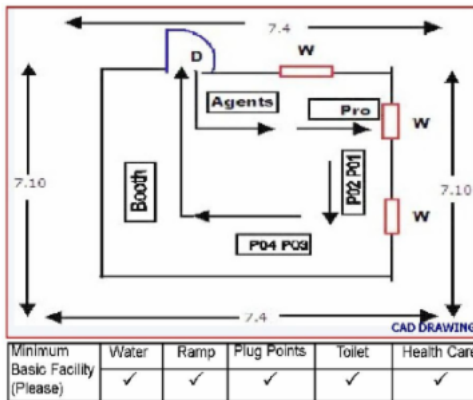

Google Map View

Polling Station Building Front View

Polling Station Front View

Cad View

Key MAP View

1	WVM1883958	பெயர் : சரசு இதரர் பெயர்: சந்திரபாபு வீட்டு எண் : 01 வயது : 72 பாலினம் : பெண்	Photo is available	2	WVM1152958	பெயர் : முருகன் தந்தை பெயர்: இராஜேந்திரன் வீட்டு எண் : 1 வயது : 55 பாலினம் : ஆண்	Photo is available	3	WVM0316794	பெயர் : ஜெயராணி கணவர் பெயர்: முருகன் வீட்டு எண் : 1-21 வயது : 50 பாலினம் : பெண்	Photo is available
4	WVM1688290	பெயர் : இறையன்பு தந்தை பெயர்: சம்பத் வீட்டு எண் : 1a வயது : 24 பாலினம் : ஆண்	Photo is available	5	WVM1152966	பெயர் : வீரமுத்து தந்தை பெயர்: நாகேஷ் வீட்டு எண் : 2 வயது : 63 பாலினம் : ஆண்	Photo is available	6	BWQ3175395	பெயர் : செல்வி கணவர் பெயர்: வீரமுத்து வீட்டு எண் : 2 வயது : 58 பாலினம் : பெண்	Photo is available
7	WVM0371203	பெயர் : குமார் தந்தை பெயர்: சாம்ஜா வீட்டு எண் : 2 வயது : 53 பாலினம் : ஆண்	Photo is available	8	WVM0316885	பெயர் : அர்ஜீனன் தந்தை பெயர்: வீரமுத்து வீட்டு எண் : 2 வயது : 37 பாலினம் : ஆண்	Photo is available	9	WVM1152974	பெயர் : ராசு தந்தை பெயர்: பாண்டி வீட்டு எண் : 3 வயது : 53 பாலினம் : ஆண்	Photo is available
10	WVM0370700	பெயர் : விஜயா தந்தை பெயர்: சுதாகர் வீட்டு எண் : 3 வயது : 43 பாலினம் : பெண்	Photo is available	11	WVM1970797	பெயர் : கோபிகா கணவர் பெயர்: மணிகண்டன் வீட்டு எண் : 4 வயது : 20 பாலினம் : பெண்	Photo is available	12	WVM1707058	பெயர் : அகல்யா தந்தை பெயர்: ராமநாதன் வீட்டு எண் : 05 வயது : 26 பாலினம் : பெண்	Photo is available
13	WVM1890615	பெயர் : யுவராணி கணவர் பெயர்: பாலமுருகன் வீட்டு எண் : 5 வயது : 20 பாலினம் : பெண்	Photo is available	14	WVM0037549	பெயர் : சேதுபதிராஜா தந்தை பெயர்: செல்வராஜ் வீட்டு எண் : 6 வயது : 38 பாலினம் : ஆண்	Photo is available	15	WVM0037630	பெயர் : நதியா கணவர் பெயர்: சேதுபதிராஜா வீட்டு எண் : 6 வயது : 38 பாலினம் : பெண்	Photo is available
16	BWQ2551950	பெயர் : தங்கம் கணவர் பெயர்: செல்வம் வீட்டு எண் : 7 வயது : 56 பாலினம் : பெண்	Photo is available	17	WVM0370635	பெயர் : மணிவண்ணன் தந்தை பெயர்: ராசி வீட்டு எண் : 7-7 வயது : 62 பாலினம் : ஆண்	Photo is available	18	WVM0692806	பெயர் : சுரேஷ் தந்தை பெயர்: மணிவண்ணன் வீட்டு எண் : 7-7 வயது : 34 பாலினம் : ஆண்	Photo is available
19	WVM1966241	பெயர் : அருள்குமார் இதரர் பெயர்: பாரகவி வீட்டு எண் : 8 வயது : 36 பாலினம் : ஆண்	Photo is available	20	WVM0120014	பெயர் : நல்லம்மாள் கணவர் பெயர்: சேகர் வீட்டு எண் : 9 வயது : 55 பாலினம் : பெண்	Photo is available	21	BWQ3175411	பெயர் : ரகு தந்தை பெயர்: மாரிமுத்து வீட்டு எண் : 9 வயது : 49 பாலினம் : ஆண்	Photo is available
22	BWQ3175429	பெயர் : உமா கணவர் பெயர்: ரகு வீட்டு எண் : 9 வயது : 43 பாலினம் : பெண்	Photo is available	23	WVM1701135	பெயர் : விஜய் தந்தை பெயர்: ரகு வீட்டு எண் : 9 வயது : 25 பாலினம் : ஆண்	Photo is available	24	WVM1889427	பெயர் : குருபாண்டி ர தந்தை பெயர்: ரகு வீட்டு எண் : 9 வயது : 22 பாலினம் : ஆண்	Photo is available
25	WVM0316778	பெயர் : ரஜினி தந்தை பெயர்: பீமன் வீட்டு எண் : 10-1 வயது : 46 பாலினம் : ஆண்	Photo is available	26	WVM0316851	பெயர் : காளியம்மாள் கணவர் பெயர்: ரஜினி வீட்டு எண் : 10-1 வயது : 43 பாலினம் : பெண்	Photo is available	27	WVM0316810	பெயர் : ரஷ்யா கணவர் பெயர்: குமார் வீட்டு எண் : 12-1 வயது : 41 பாலினம் : பெண்	Photo is available
28	WVM0692822	பெயர் : ஆலாஸ் கணவர் பெயர்: நைசன் வீட்டு எண் : 12-2 வயது : 50 பாலினம் : பெண்	Photo is available	29	WVM0370718	பெயர் : சுரேஷ் தந்தை பெயர்: பீமன் வீட்டு எண் : 12-2 வயது : 42 பாலினம் : ஆண்	Photo is available	30	WVM0370593	பெயர் : வசந்தி கணவர் பெயர்: சுரேஷ் வீட்டு எண் : 12-2 வயது : 40 பாலினம் : பெண்	Photo is available